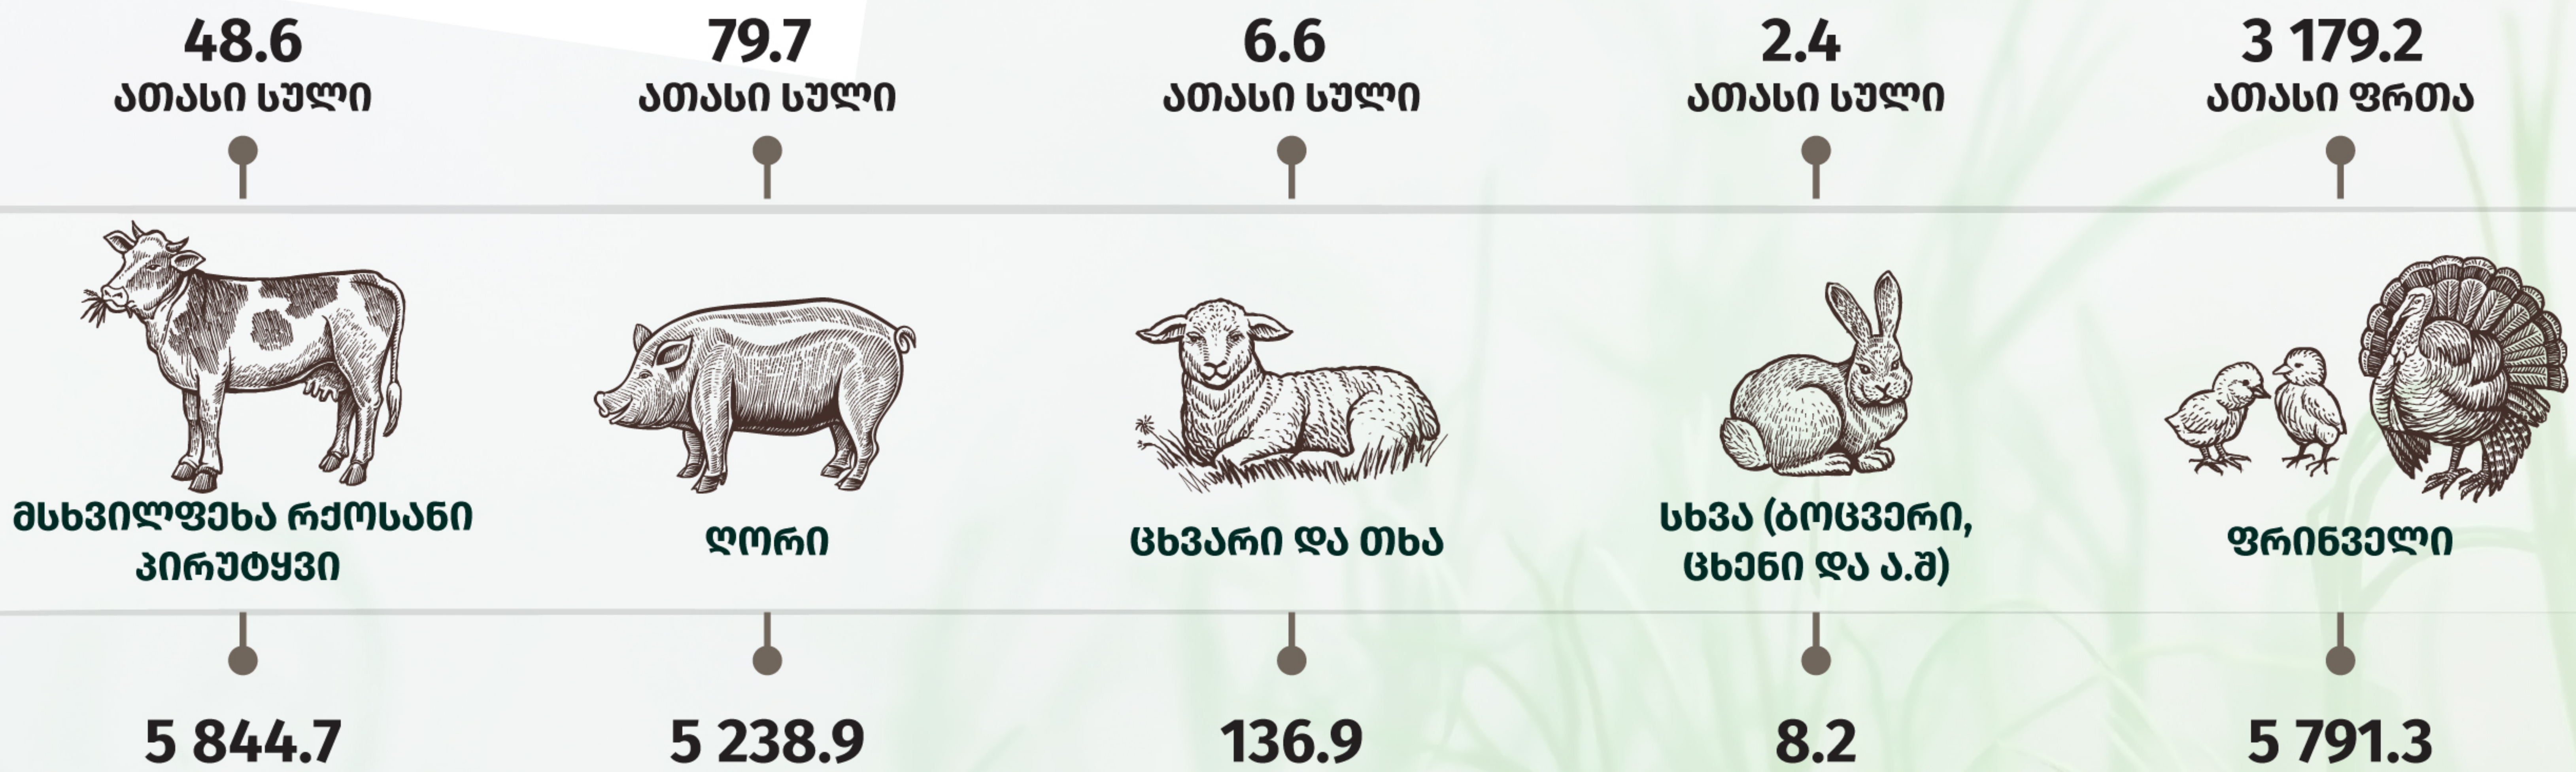

რამდენი
ფუნქციონირებდა

დასაქმებულთა
რაოდენობა

რამდენი პირუტყვი და ფრინველი დაიკლა, ათასი სული/ფრთა

რამდენი ხორცი იქნა წარმოებული, ტონა

სამაცივრე მეურნეობებში
შენახული პროდუქტები

ელევატორებში შენახულია