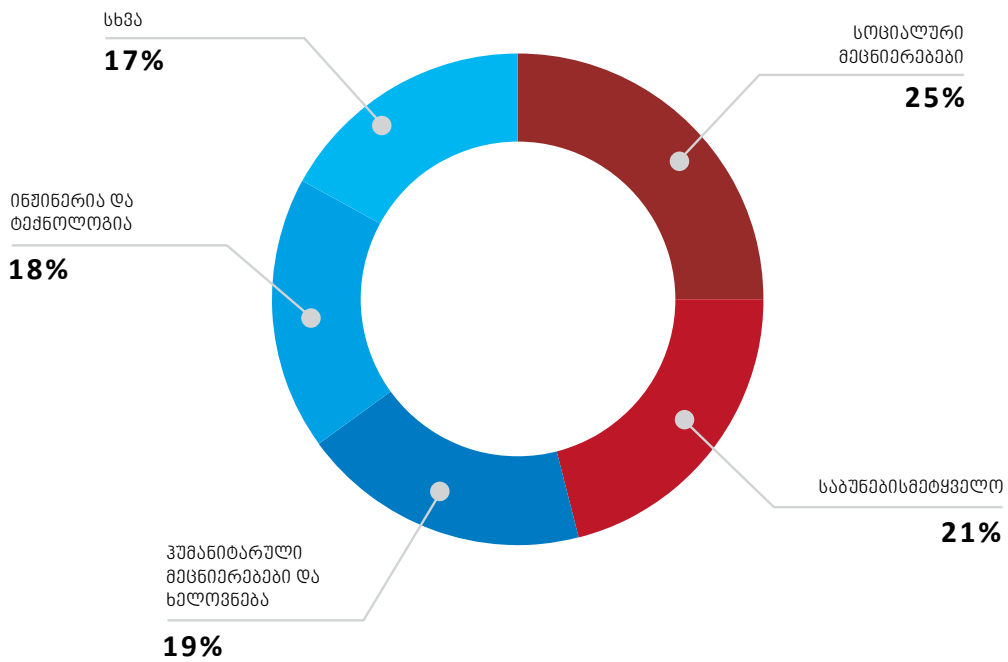

25.09.2019

ღიაგრამა №3

მკვლევარების განაწილება სამეცნიერო სფეროების მიხედვით

საკონტაქტო პირი:

ვასილ ნაქაძე, ტელ: 2 36 72 10 (600), E-mail: vtsakadze@geostat.ge

მარიამ ყაველაშვილი, ტელ: 2 36 72 10 (020), E-mail: mkavelashvili@geostat.ge