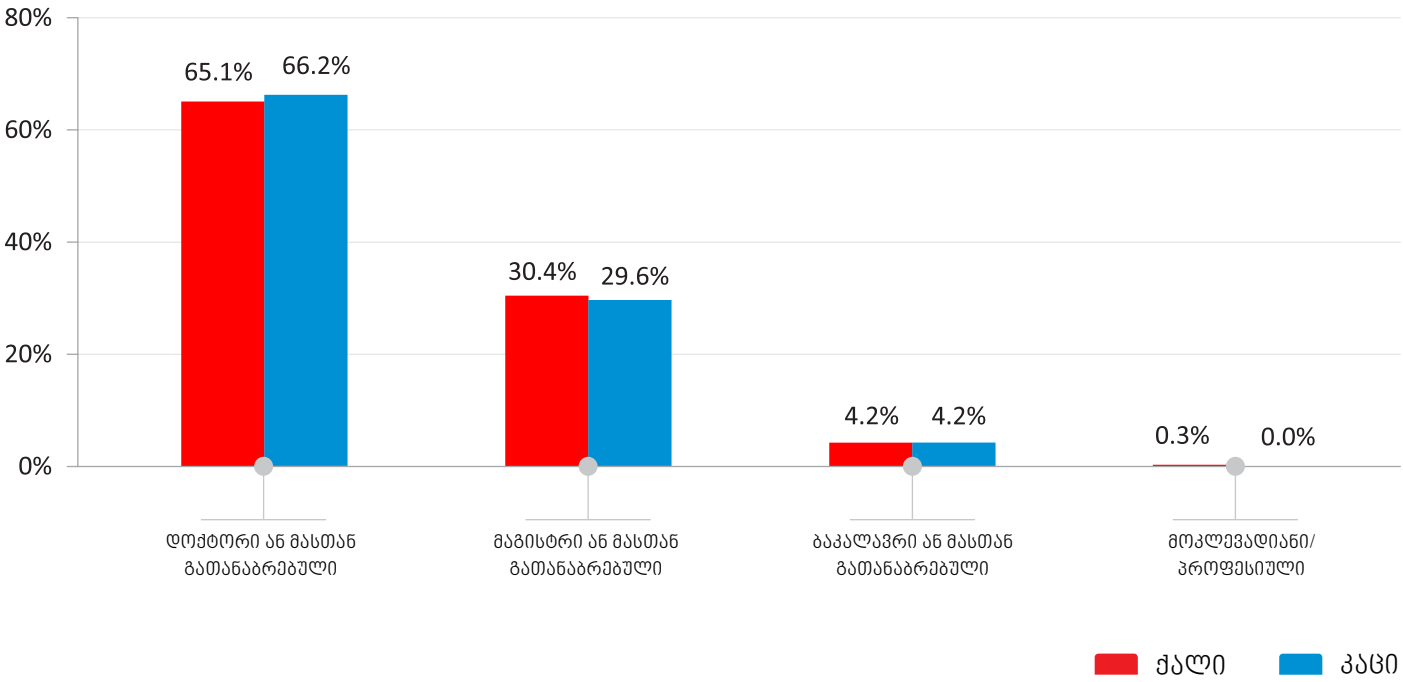

საქართველოს სტატისტიკის ეროვნული სამსახური

მეცნიერული კვლევების სტატისტიკა

**2018**

[www.geostat.ge](http://www.geostat.ge)

25.09.2019

**მეცნიერული კვლევების სტატისტიკა**

(2018 წელი )

2018 წელს, საქართველოში მეცნიერულ კვლევებს ახორციელებდა 56 დაწესებულება, საიდანაც 47 ერთეული წარმოადგენდა უმაღლეს საგანმანათლებლო დაწესებულებას. მათ მიერ წლის განმავლობაში შესრულებული სამუშაოების ჯამურმა მოცულობამ 128.3 მილიონი ლარი შეადგინა.

ქვემოთ მოცემულ დიაგრამაზე წარმოდგენილია მკვლევარების განაწილება განათლების დონისა და სქესის მიხედვით.

დიაგრამა №1

**მკვლევარების განაწილება განათლების დონის და სქესის მიხედვით**