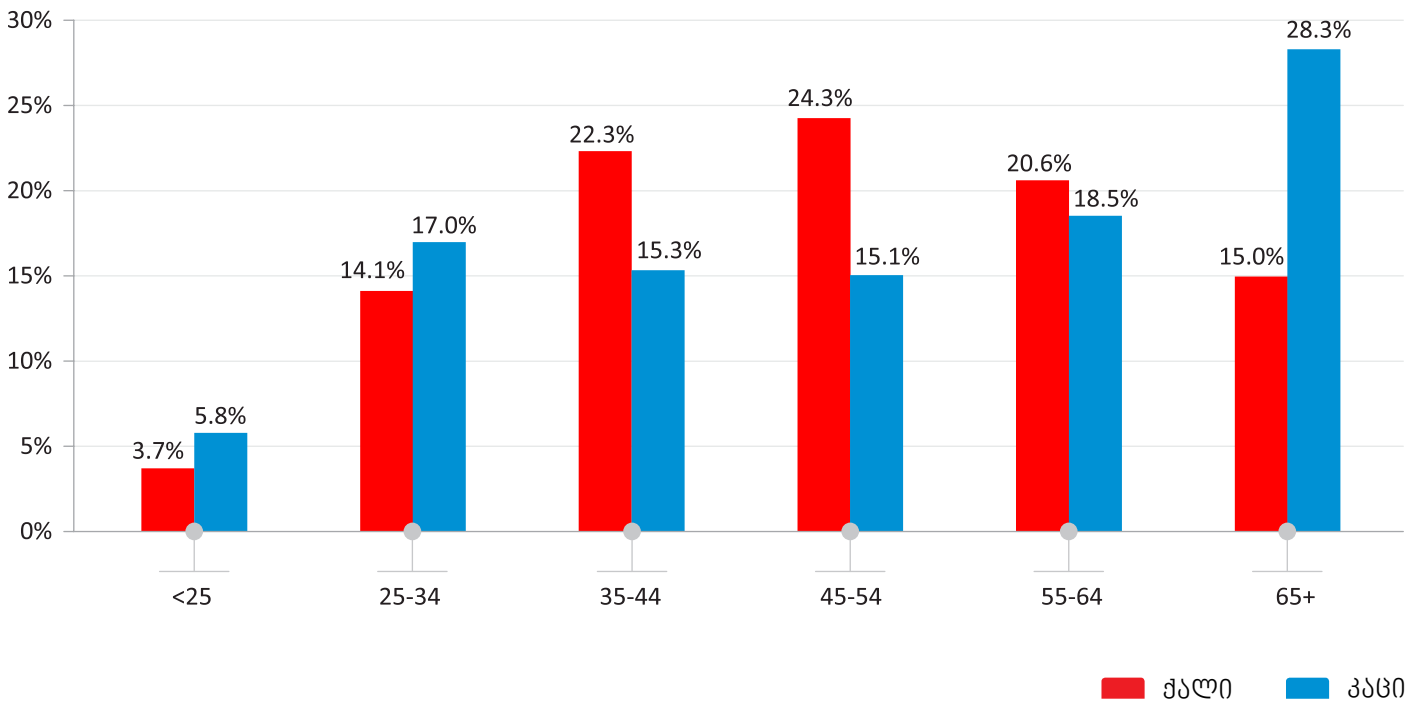

ქვემოთ მოცემულ დიაგრამაზე წარმოდგენილია მკვლევარების განაწილება განათლების დონისა და სქესის მიხედვით.

დიაგრამა №1

**მკვლევარების განაწილება განათლების დონის და სქესის მიხედვით**

## საქართველოს სტატისტიკის ეროვნული სამსახური

25.09.2019

რაც შეეხება მკვლევარების განაწილებას ასაკის მიხედვით, ქალებში ყველაზე მაღალი მაჩვენებელი მოდის 45-54 წლის ასაკობრივ ჯგუფზე, ხოლო კაცებში - 65 წლის და უფროს ასაკობრივ ჯგუფზე.

ქვემოთ მოცემულ დიაგრამაზე წარმოდგენილია მკვლევარების განაწილება ასაკის და სქესის მიხედვით.

დიაგრამა №2

### მკვლევარების განაწილება ასაკის და სქესის მიხედვით

მკვლევარების ყველაზე დიდი ნაწილი სოციალური მეცნიერებების მიმართულებით მუშაობენ, რომელთა საერთო რიცხოვნობა 2 745 ერთეულს შეადგენს. ხოლო ყველაზე მცირე ნაწილი სოფლის მეურნეობისა და ვეტერინარიის მიმართულებაზე მოდის, სადაც 500-მდე კაცია დასაქმებული.