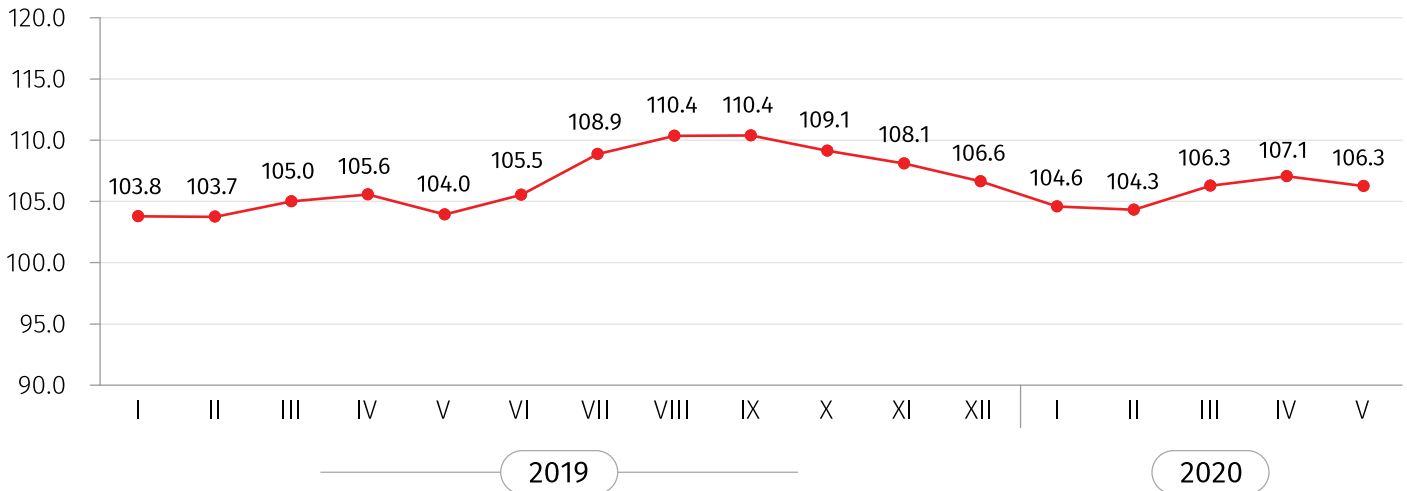

საქართველოს სტატისტიკის ეროვნული სამსახური

19.06.2020

ადგილობრივი ბაზრისთვის წარმოებული სამრეწველო პროდუქციის მწარმოებელთა ფასების ინდექსი (წინა წლის შესაბამისი თვე = 100)

საკონტაქტო პირი:

გიორგი თეთრაული. ტელ: (+995 32) 236 72 10 (400).

ელფოსტა: gtetrauli@geostat.ge