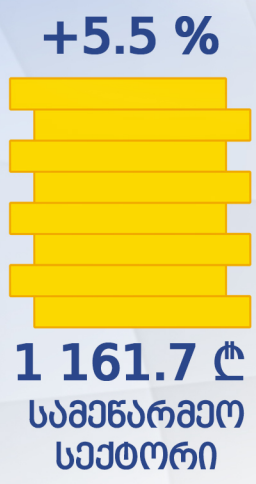

დაქირავებით დასაქმებულთა  
საშუალო თვიური ნომინალური ხელფასი  
2019

დაქირავებით დასაქმებულთა

საშუალო თვიური ნომინალური ხელფასი **1 129.5 ლ** + 5.7%

**869.1 ლ** +5.7%  
ქალი

**1 361.8 ლ** +6.3%  
კაცი

საშუალო თვიური ნომინალური ხელფასი  
რეგიონების მიხედვით (ლარი)