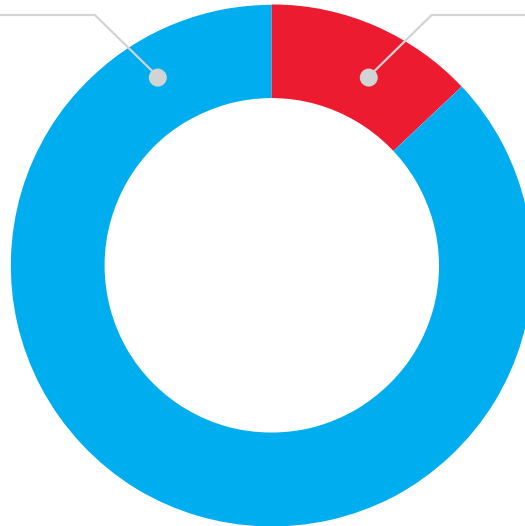

30.10.2020

**საფოსტო და საკურიერო საქმიანობით დაკავებული საწარმოების
გამოკვლევის შედეგები
(2019 წელი)**

გამოკვლევის შედეგების მიხედვით, 2019 წელს საფოსტო და საკურიერო საქმიანობით დაკავებული საწარმოების შემოსავლებმა 90,2 მლნ. ლარი შეადგინა. აქედან საერთაშორისო საფოსტო-საკურიერო მომსახურებიდან მიღებული შემოსავლები 77,7 პროცენტს შეადგენს, ხოლო 22,3 პროცენტი ადგილობრივი მომსახურებიდან მიღებული შემოსავლებია.

საფოსტო და საკურიერო საქმიანობით დაკავებული საწარმოების შემოსავლების 52,9 პროცენტი ამანათების მიწოდებიდანაა მიღებული, რომლის 87,3 პროცენტი მოდის საერთაშორისო გზავნილებზე, ხოლო 12,7 პროცენტი - ადგილობრივ გზავნილებზე.

ქვემოთ მოცემულ დიაგრამაზე წარმოდგენილია ამანათების მიწოდებიდან მიღებული შემოსავლების სტრუქტურა:

დიაგრამა №1

ამანათების მიწოდებიდან მიღებული შემოსავლების სტრუქტურა 2019 წელს (%)

საერთაშორისო გზავნილებიდან მიღებული შემოსავლები

87.3

ადგილობრივი გზავნილებიდან მიღებული შემოსავლები

12.7