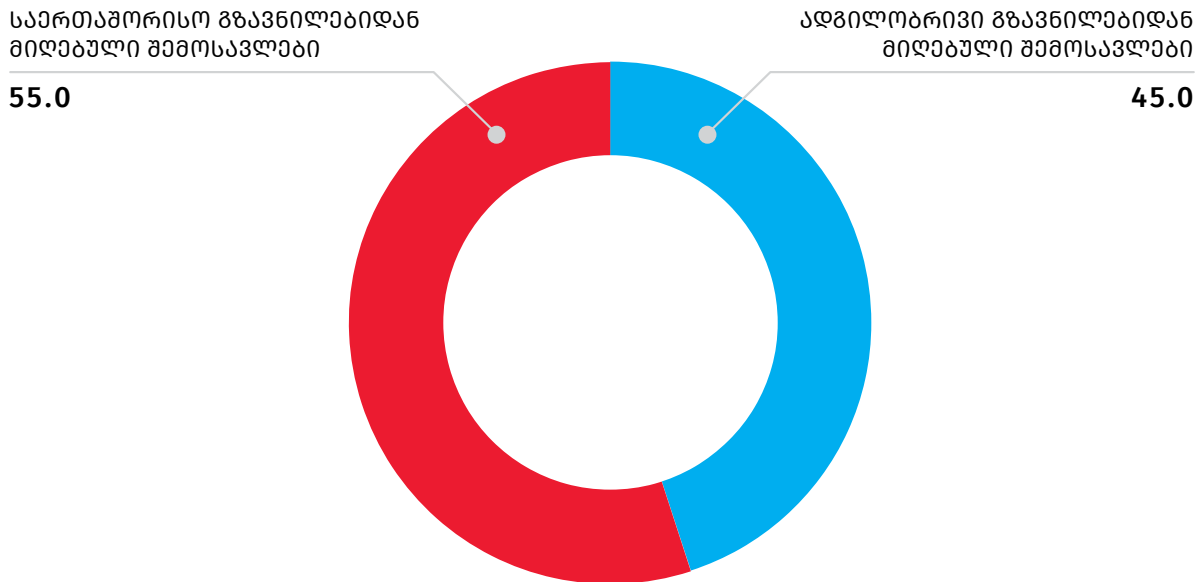

საქართველოს სტატისტიკის ეროვნული სამსახური

30.10.2020

საფოსტო და საკურიერო საქმიანობით დაკავებული სანარმოების შემოსავლების 26,3 პროცენტი წერილობით კორესპონდენციებზე მოდის, რომლის 55,0 პროცენტი საერთაშორისო, ხოლო 45,0 პროცენტი - ადგილობრივი გზავნილებია.

ქვემოთ მოცემული დიაგრამა ასახავს წერილობითი კორესპონდენციების მიწოდებიდან მიღებული შემოსავლების სტრუქტურას:

დიაგრამა №2

წერილობითი კორესპონდენციების მიწოდებიდან მიღებული შემოსავლების სტრუქტურა 2019 წელს (%)

საფოსტო და საკურიერო მომსახურებით დაკავებული სანარმოების მიერ 2019 წლის განმავლობაში გაგზავნილია 6120.2 ათასი წერილობითი კორესპონდენცია და 2748.2 ათასი ამანათი.

2019 წელს საფოსტო და საკურიერო საქმიანობით დაკავებულ სანარმოებში დასაქმებულთა საშუალო წლიური რაოდენობა 3.9 ათას კაცს შეადგენდა. მათ შორის 868 კურიერი, ფოსტალიონი და ფელდეგერია.

საქართველოს სტატისტიკის ეროვნული სამსახური

საკონტაქტო პირები:

დავით კუპატაძე, ტელ: 2 36 72 10 (200), E-mail: dkupatadze@geostat.ge

მარიამ ყაველაშვილი, ტელ: 2 36 72 10 (020), E-mail: mkavelashvili@geostat.ge