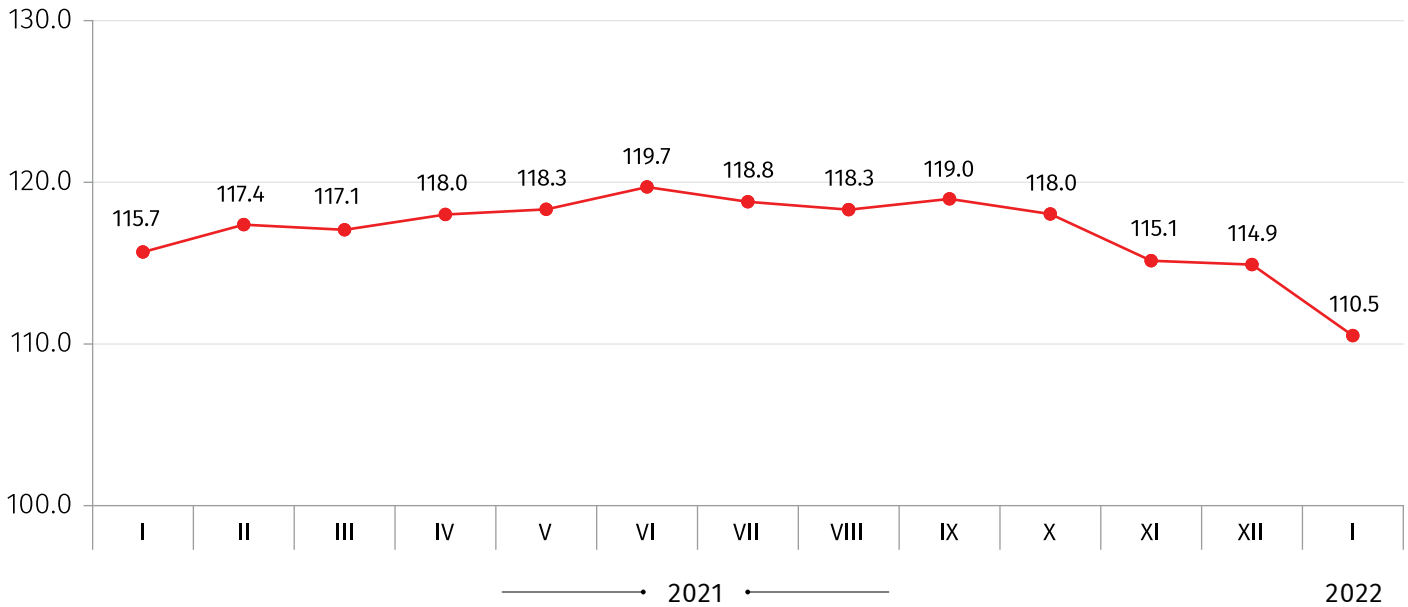

საქართველოს სტატისტიკის ეროვნული სამსახური

21.02.2022

ადგილობრივი ბაზრისთვის წარმოებული სამრეწველო პროდუქციის მწარმოებელთა ფასების ინდექსი (წინა წლის შესაბამისი თვე =100)

საკონტაქტო პირი:

გიორგი თეთრაული, ტელ: (+995 32) 236 72 10 (400). E-mail: gtetrauli@geostat.ge

მარიამ ყაველაშვილი, ტელ.: (+995 32) 236 72 10 (020). E-mail: mkavelashvili@geostat.ge