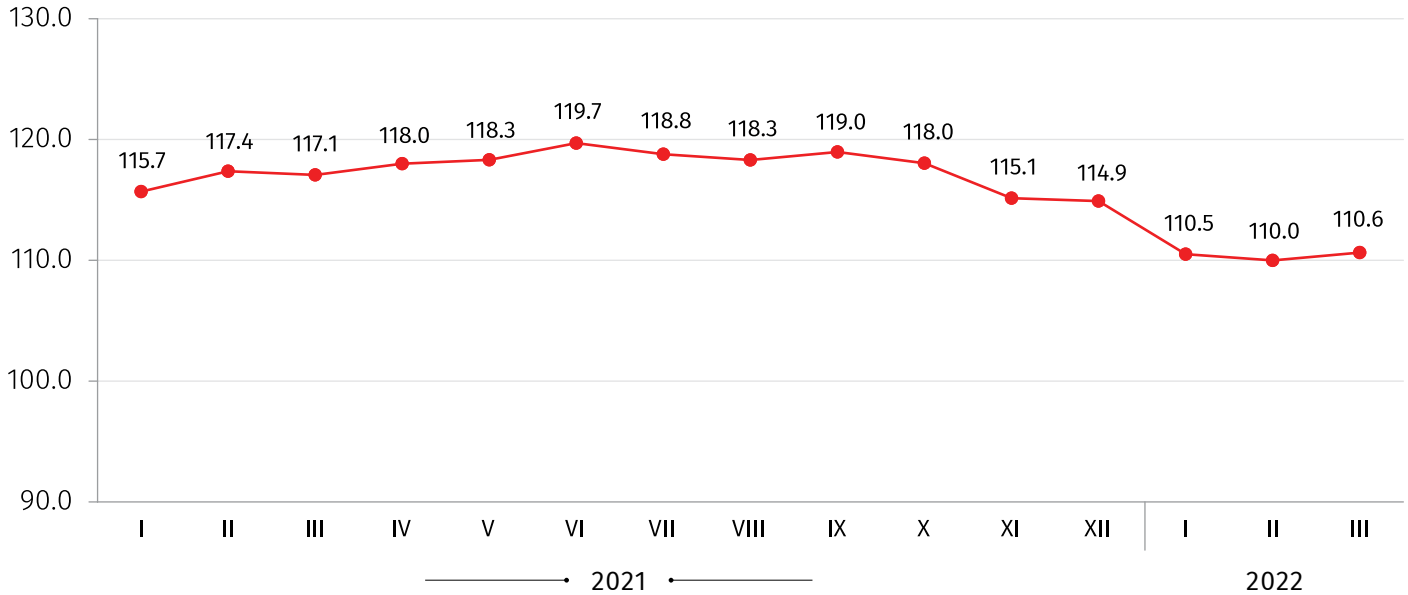

საქართველოს სტატისტიკის ეროვნული სამსახური

20.04.2022

ადგილობრივი ბაზრისთვის წარმოებული სამრეწველო პროდუქციის მწარმოებელთა ფასების ინდექსი (წინა წლის შესაბამისი თვე =100)

საკონტაქტო პირი:

გიორგი თეთრაული, ტელ: (+995 32) 236 72 10 (400). E-mail: gtetrauli@geostat.ge

მარიამ ყაველაშვილი, ტელ.: (+995 32) 236 72 10 (020). E-mail: mkavelashvili@geostat.ge