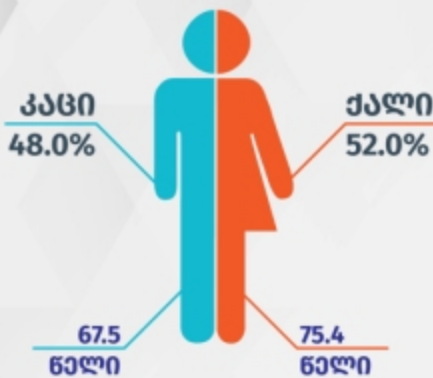

# საქართველოს მოსახლეობის რიცხოვნობა

2022 წლის 1 იანვრის მდგომარეობით

## 3 688 647

სიცოცხლის მოსალოდნელი ხანგრძლივობა დაბადებისას

## სქესობრივ-ასაკობრივი პირამიდა

კაცი

ქალი

## მოსახლეობის რიცხოვნობა რეგიონების მიხედვით, ათასი