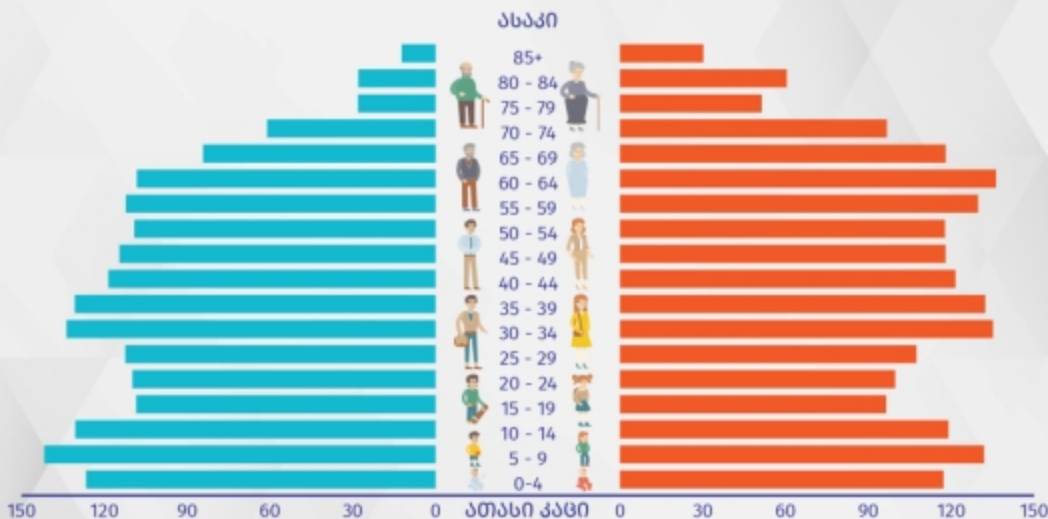

# საქართველოს მოსახლეობის რიცხოვნობა

2022 წლის 1 იანვრის მდგომარეობით

## 3 688 647

სიცოცხლის მოსალოდნელი ხანგრძლივობა დაბადებისას

## სქესობრივ-ასაკობრივი პირამიდა

კაცი

ქალი

## მოსახლეობის რიცხოვნობა რეგიონების მიხედვით, ათასი