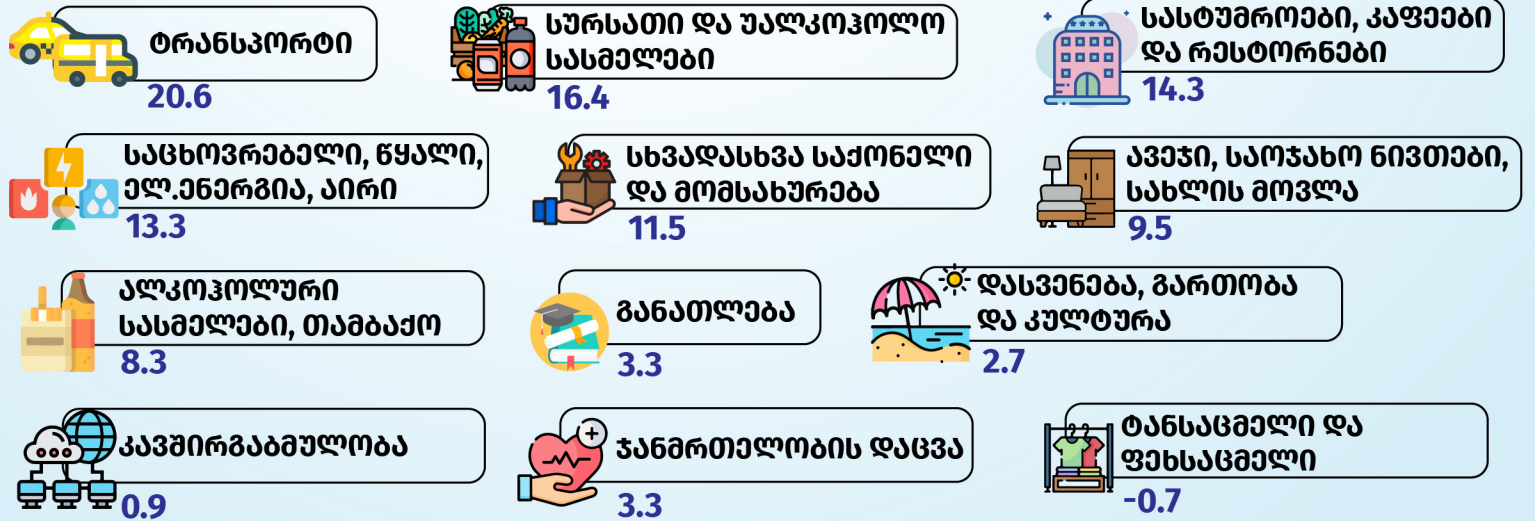

2022 წლის ივლისში წლიური ინფლაციის დონე საქართველოში **11.5%** შეადგინა

ინფლაციის ფორმირებაზე ძირითადი გავლენა იქონია

სურსათი და უალკოჰოლო სასმელები

ტრანსპორტი

წლიური ინფლაციის დონე პროდუქტების ძირითადი ჯგუფების მიხედვით, %