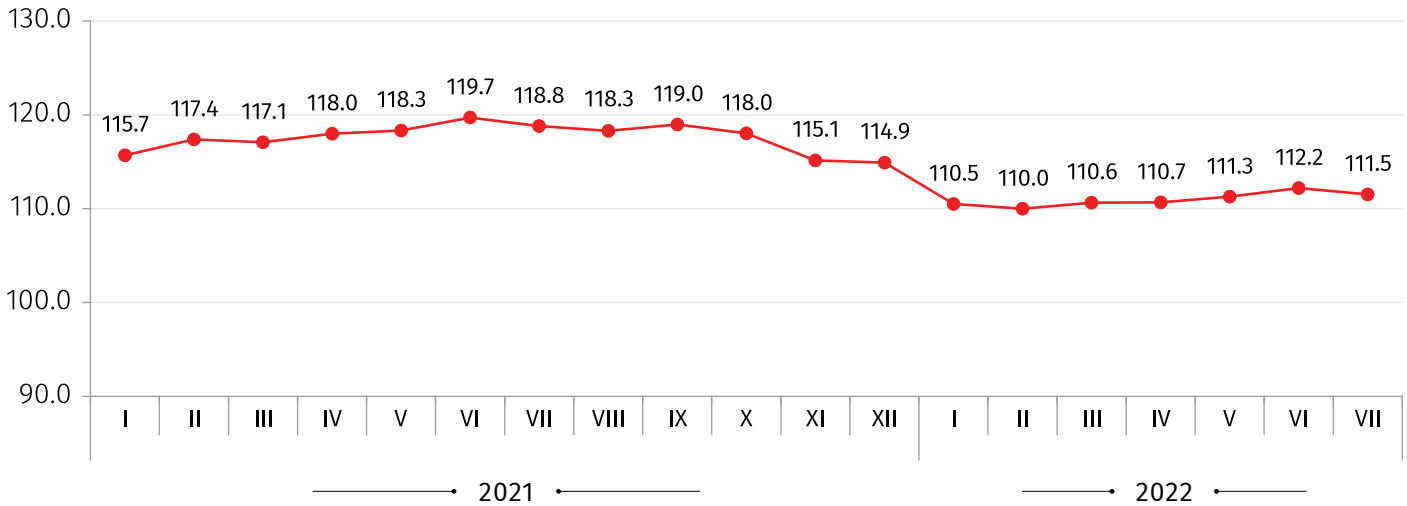

საქართველოს სტატისტიკის ეროვნული სამსახური

19.08.2022

ადგილობრივი ბაზრისთვის წარმოებული სამრეწველო პროდუქციის მწარმოებელთა ფასების ინდექსი (წინა წლის შესაბამისი თვე =100)

საკონტაქტო პირი:

გიორგი თეთრაული, ტელ: (+995 32) 236 72 10 (400). E-mail: gtetrauli@geostat.ge

მარიამ ყაველაშვილი, ტელ.: (+995 32) 236 72 10 (020). E-mail: mkavelashvili@geostat.ge