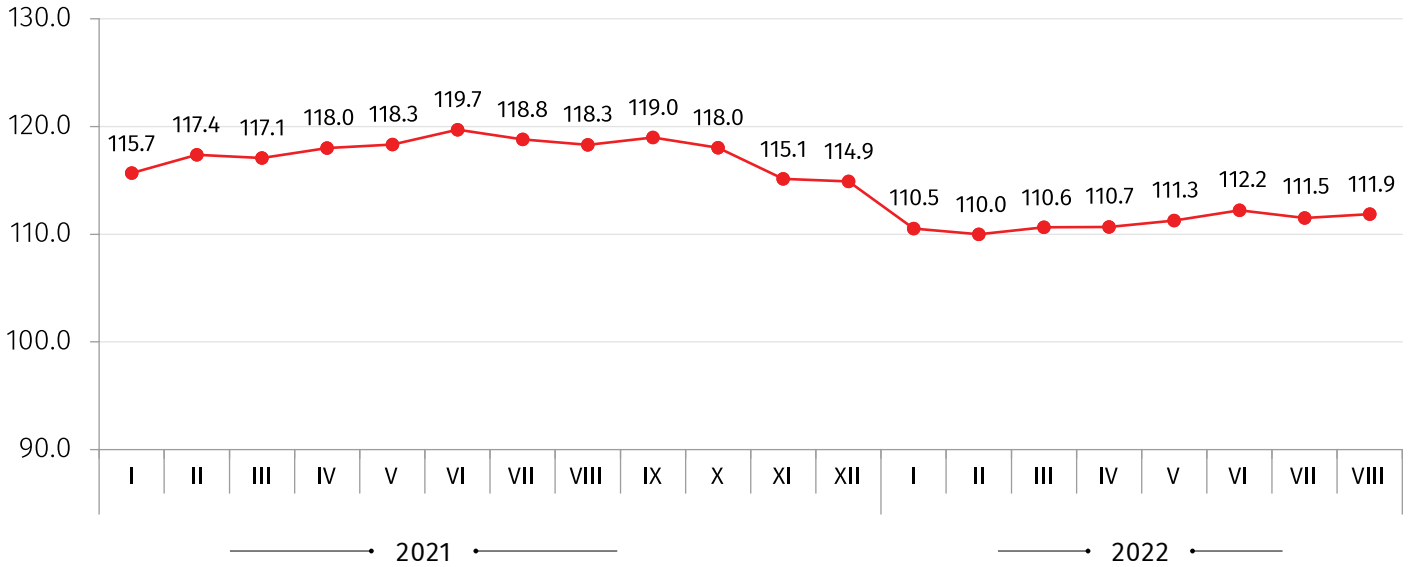

საქართველოს სტატისტიკის ეროვნული სამსახური

20.09.2022

ადგილობრივი ბაზრისთვის წარმოებული სამრეწველო პროდუქციის მწარმოებელთა ფასების ინდექსი (წინა წლის შესაბამისი თვე =100)

საკონტაქტო პირი:

გიორგი თეთრაული, ტელ: (+995 32) 236 72 10 (400). E-mail: gtetrauli@geostat.ge

მარიამ ყაველაშვილი, ტელ.: (+995 32) 236 72 10 (020). E-mail: mkavelashvili@geostat.ge