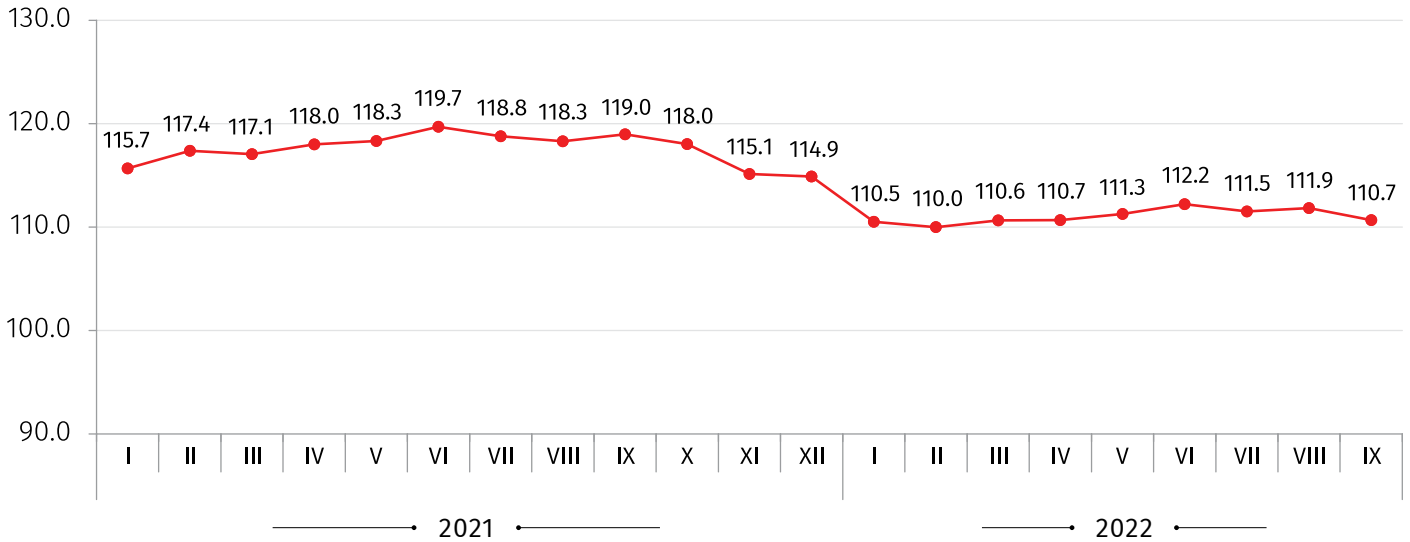

საქართველოს სტატისტიკის ეროვნული სამსახური

20.10.2022

ადგილობრივი ბაზრისთვის წარმოებული სამრეწველო პროდუქციის მწარმოებელთა ფასების ინდექსი (წინა წლის შესაბამისი თვე =100)

საკონტაქტო პირი:

გიორგი თეთრაული, ტელ: (+995 32) 236 72 10 (400). E-mail: gtetrauli@geostat.ge

მარიამ ყაველაშვილი, ტელ.: (+995 32) 236 72 10 (020). E-mail: mkavelashvili@geostat.ge