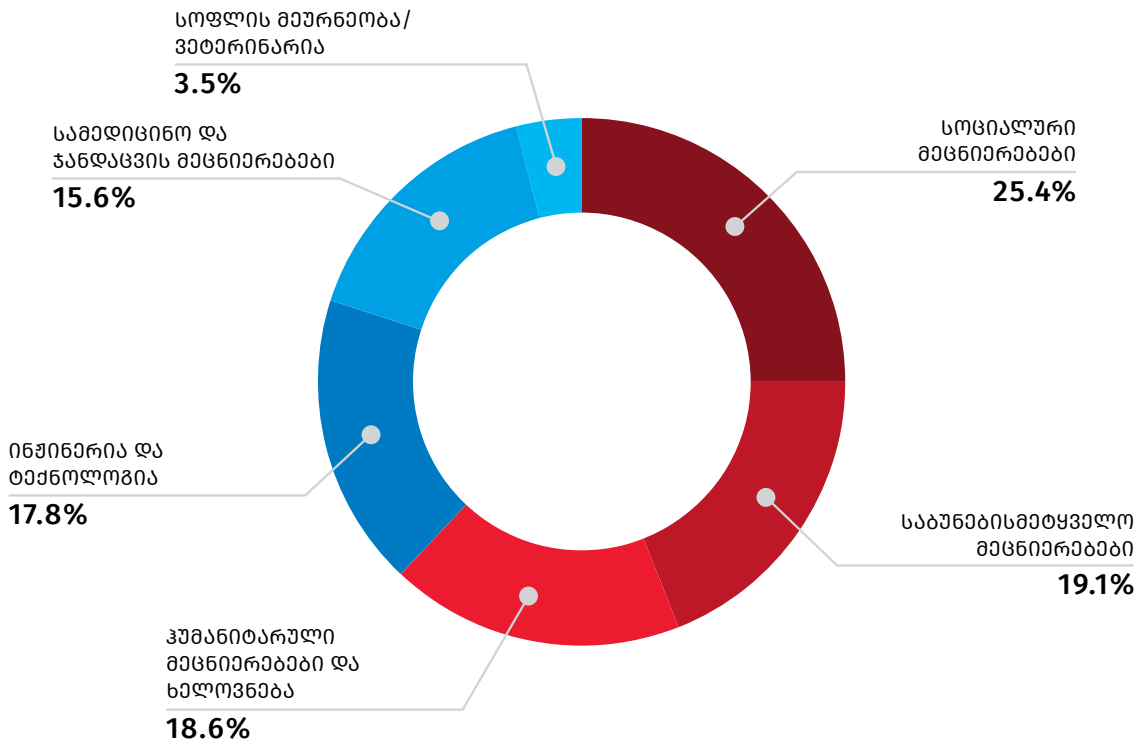

დიაგრამა №1

მკვლევარების განაწილება განათლების დონის და სქესის მიხედვით (%)

საქართველოს სტატისტიკის ეროვნული სამსახური

01.11.2022

რაც შეეხება მკვლევარების განაწილებას ასაკის მიხედვით, ქალების შემთხვევაში ყველაზე მაღალი მაჩვენებელი მოდის 55-64 წლის ასაკობრივ ჯგუფზე (21.8 %), ხოლო მამაკაცების შემთხვევაში - 65 წლის და უფროსი ასაკის ასაკობრივ ჯგუფზე (26.9 %).

ქვემოთ მოცემულ დიაგრამაზე წარმოდგენილია მკვლევარების განაწილება ასაკისა და სქესის მიხედვით.

დიაგრამა №2

მკვლევარების განაწილება ასაკის და სქესის მიხედვით (%)

მკვლევარების ყველაზე დიდი ნაწილი სოციალური მეცნიერებების მიმართულებით მუშაობენ, რომელთა საერთო რიცხოვნობა 3 065 კაცს შეადგენს (25.5%). ხოლო ყველაზე მცირე ნაწილი სოფლის მეურნეობისა და ვეტერინარიის მიმართულებაზე მოდის, სადაც 420 პირია დასაქმებული (3.5%).

ქვემოთ მოცემულ დიაგრამაზე წარმოდგენილია მკვლევარების განაწილება სამეცნიერო სფეროების მიხედვით.

01.11.2022

დიაგრამა №3

მკვლევარების განაწილება სამეცნიერო სფეროების მიხედვით

მონაცემთა წყარო: საქართველოს განათლებისა და მეცნიერების სამინისტრო.