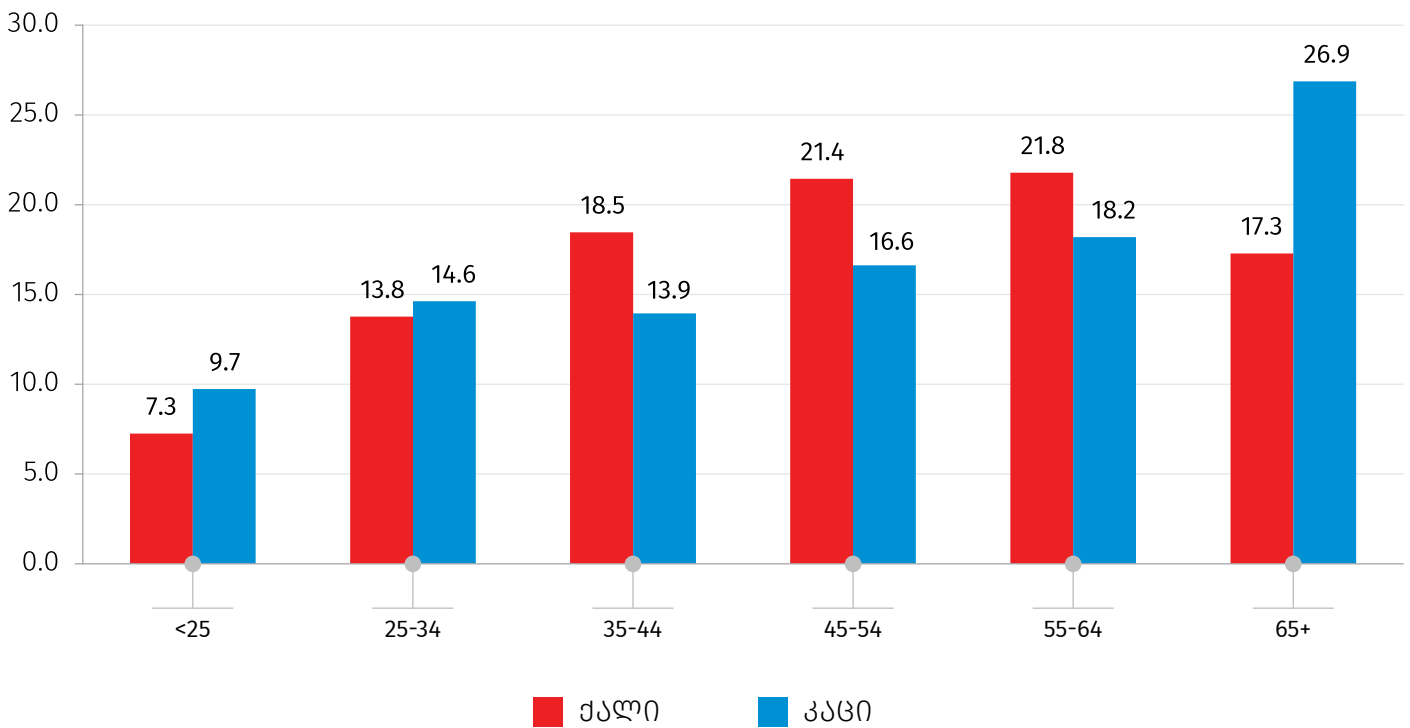

დიაგრამა №1

მკვლევარების განაწილება განათლების დონის და სქესის მიხედვით (%)

საქართველოს სტატისტიკის ეროვნული სამსახური

01.11.2022

რაც შეეხება მკვლევარების განაწილებას ასაკის მიხედვით, ქალების შემთხვევაში ყველაზე მაღალი მაჩვენებელი მოდის 55-64 წლის ასაკობრივ ჯგუფზე (21.8 %), ხოლო მამაკაცების შემთხვევაში - 65 წლის და უფროსი ასაკის ასაკობრივ ჯგუფზე (26.9 %).

ქვემოთ მოცემულ დიაგრამაზე წარმოდგენილია მკვლევარების განაწილება ასაკისა და სქესის მიხედვით.

დიაგრამა №2

მკვლევარების განაწილება ასაკის და სქესის მიხედვით (%)

მკვლევარების ყველაზე დიდი ნაწილი სოციალური მეცნიერებების მიმართულებით მუშაობენ, რომელთა საერთო რიცხოვნობა 3 065 კაცს შეადგენს (25.5%). ხოლო ყველაზე მცირე ნაწილი სოფლის მეურნეობისა და ვეტერინარიის მიმართულებაზე მოდის, სადაც 420 პირია დასაქმებული (3.5%).