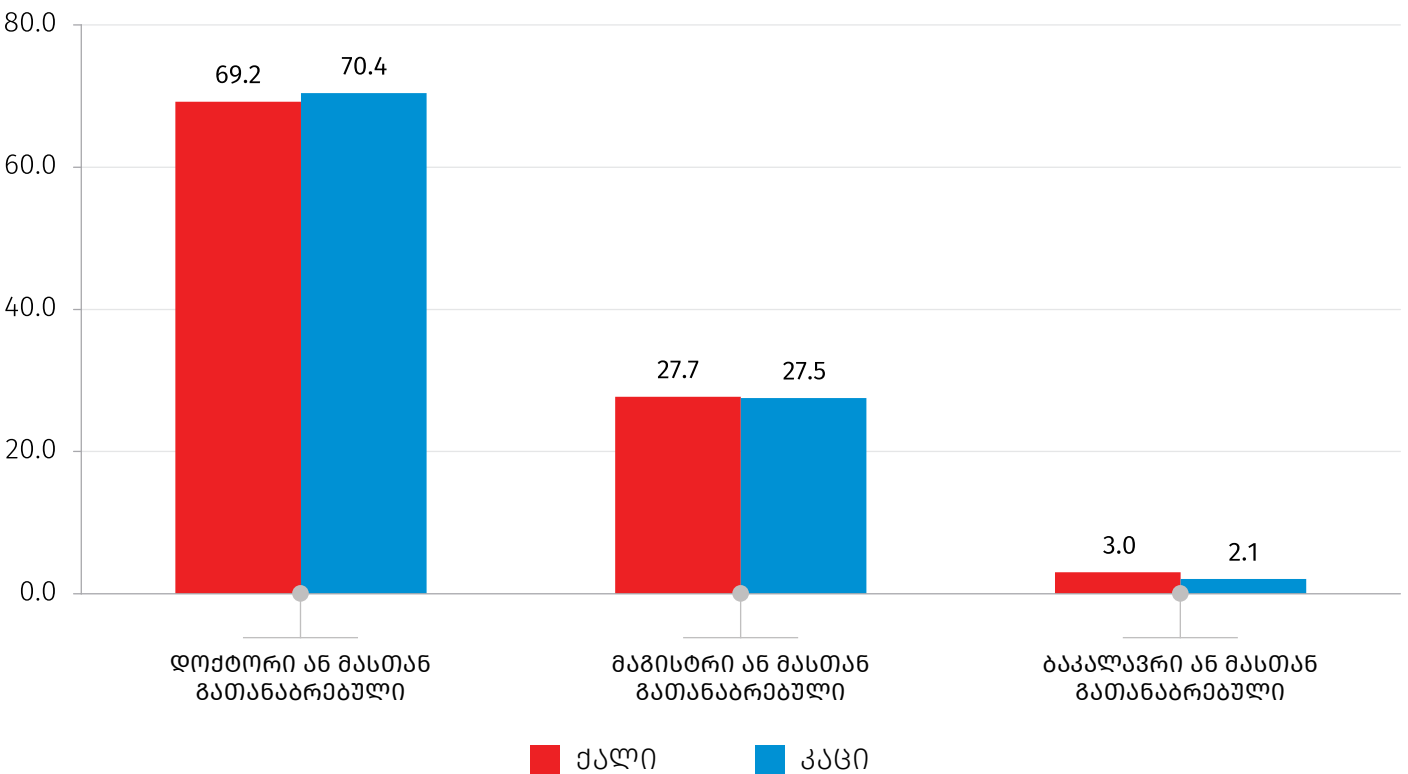

საქართველოს სტატისტიკის ეროვნული სამსახური

01.11.2022

უმაღლეს საგანმანათლებლო და სამეცნიერო-კვლევით დაწესებულებაში კვლევებისა და დამუშავებების გამოკვლევა (2021 წელი)

2021 წელს, საქართველოში მეცნიერულ კვლევებს ახორციელებდა 59 დაწესებულება, რომელთა მიერ წლის განმავლობაში შესრულებული სამუშაოების ჯამურმა მოცულობამ 151.1 მილიონი ლარი შეადგინა, რაც 8.0 პროცენტით აღემატება წინა წლის ანალოგიურ მაჩვენებელს.

კვლევებსა და დამუშავებებზე დასაქმებულთა რიცხოვნობა 3.8 პროცენტით შემცირდა და 14 040 შეადგენა, რომელთაგან 12 030 ერთეულს წარმოადგენდნენ მკვლევარები. მკვლევარების 53.3 პროცენტი ქალია, ხოლო 46.7 პროცენტი კაცი.

მკვლევართა 69.8 პროცენტი არის დოქტორი ან მასთან გათანაბრებული განათლებით, 27.6 პროცენტი - მაგისტრი ან მასთან გათანაბრებული განათლებით, 2.6 პროცენტი ბაკალავრი ან მასთან გათანაბრებული განათლებით.

ქვემოთ მოცემულ დიაგრამაზე წარმოდგენილია მკვლევარების განაწილება განათლების დონისა და სქესის მიხედვით.

დიაგრამა №1

მკვლევარების განაწილება განათლების დონის და სქესის მიხედვით (%)