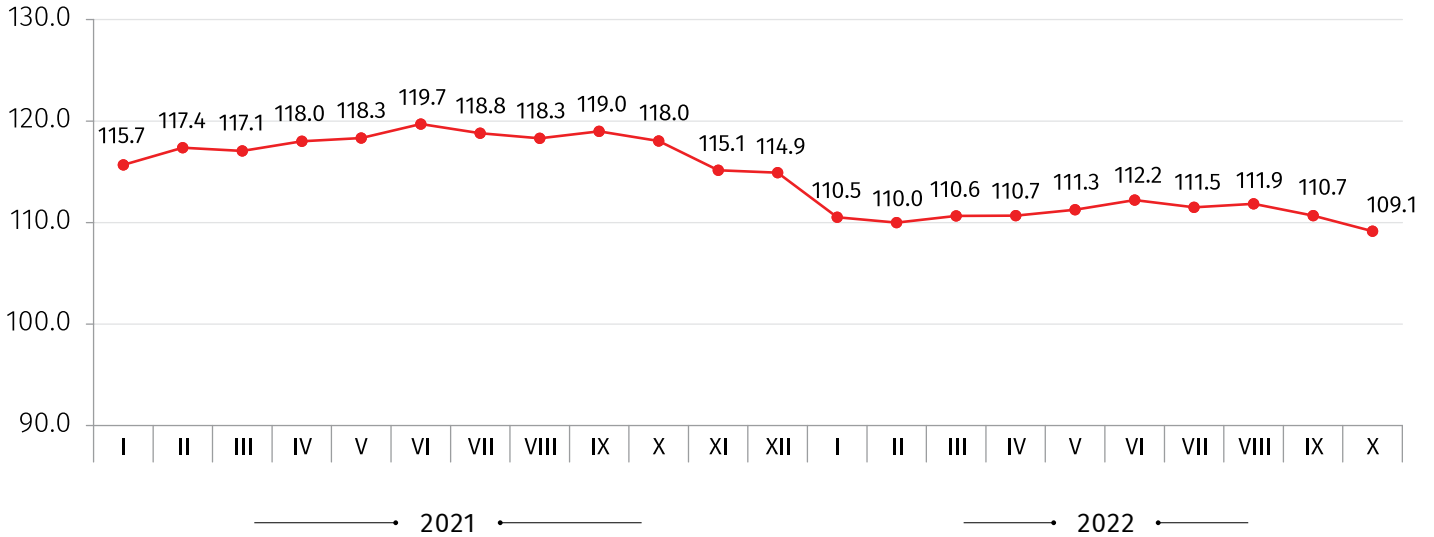

საქართველოს სტატისტიკის ეროვნული სამსახური

21.11.2022

ადგილობრივი ბაზრისთვის წარმოებული სამრეწველო პროდუქციის მწარმოებელთა ფასების ინდექსი (წინა წლის შესაბამისი თვე =100)

საკონტაქტო პირი:

გიორგი თეთრაული, ტელ: (+995 32) 236 72 10 (400). E-mail: gtetrauli@geostat.ge

მარიამ ყაველაშვილი, ტელ.: (+995 32) 236 72 10 (020). E-mail: mkavelashvili@geostat.ge