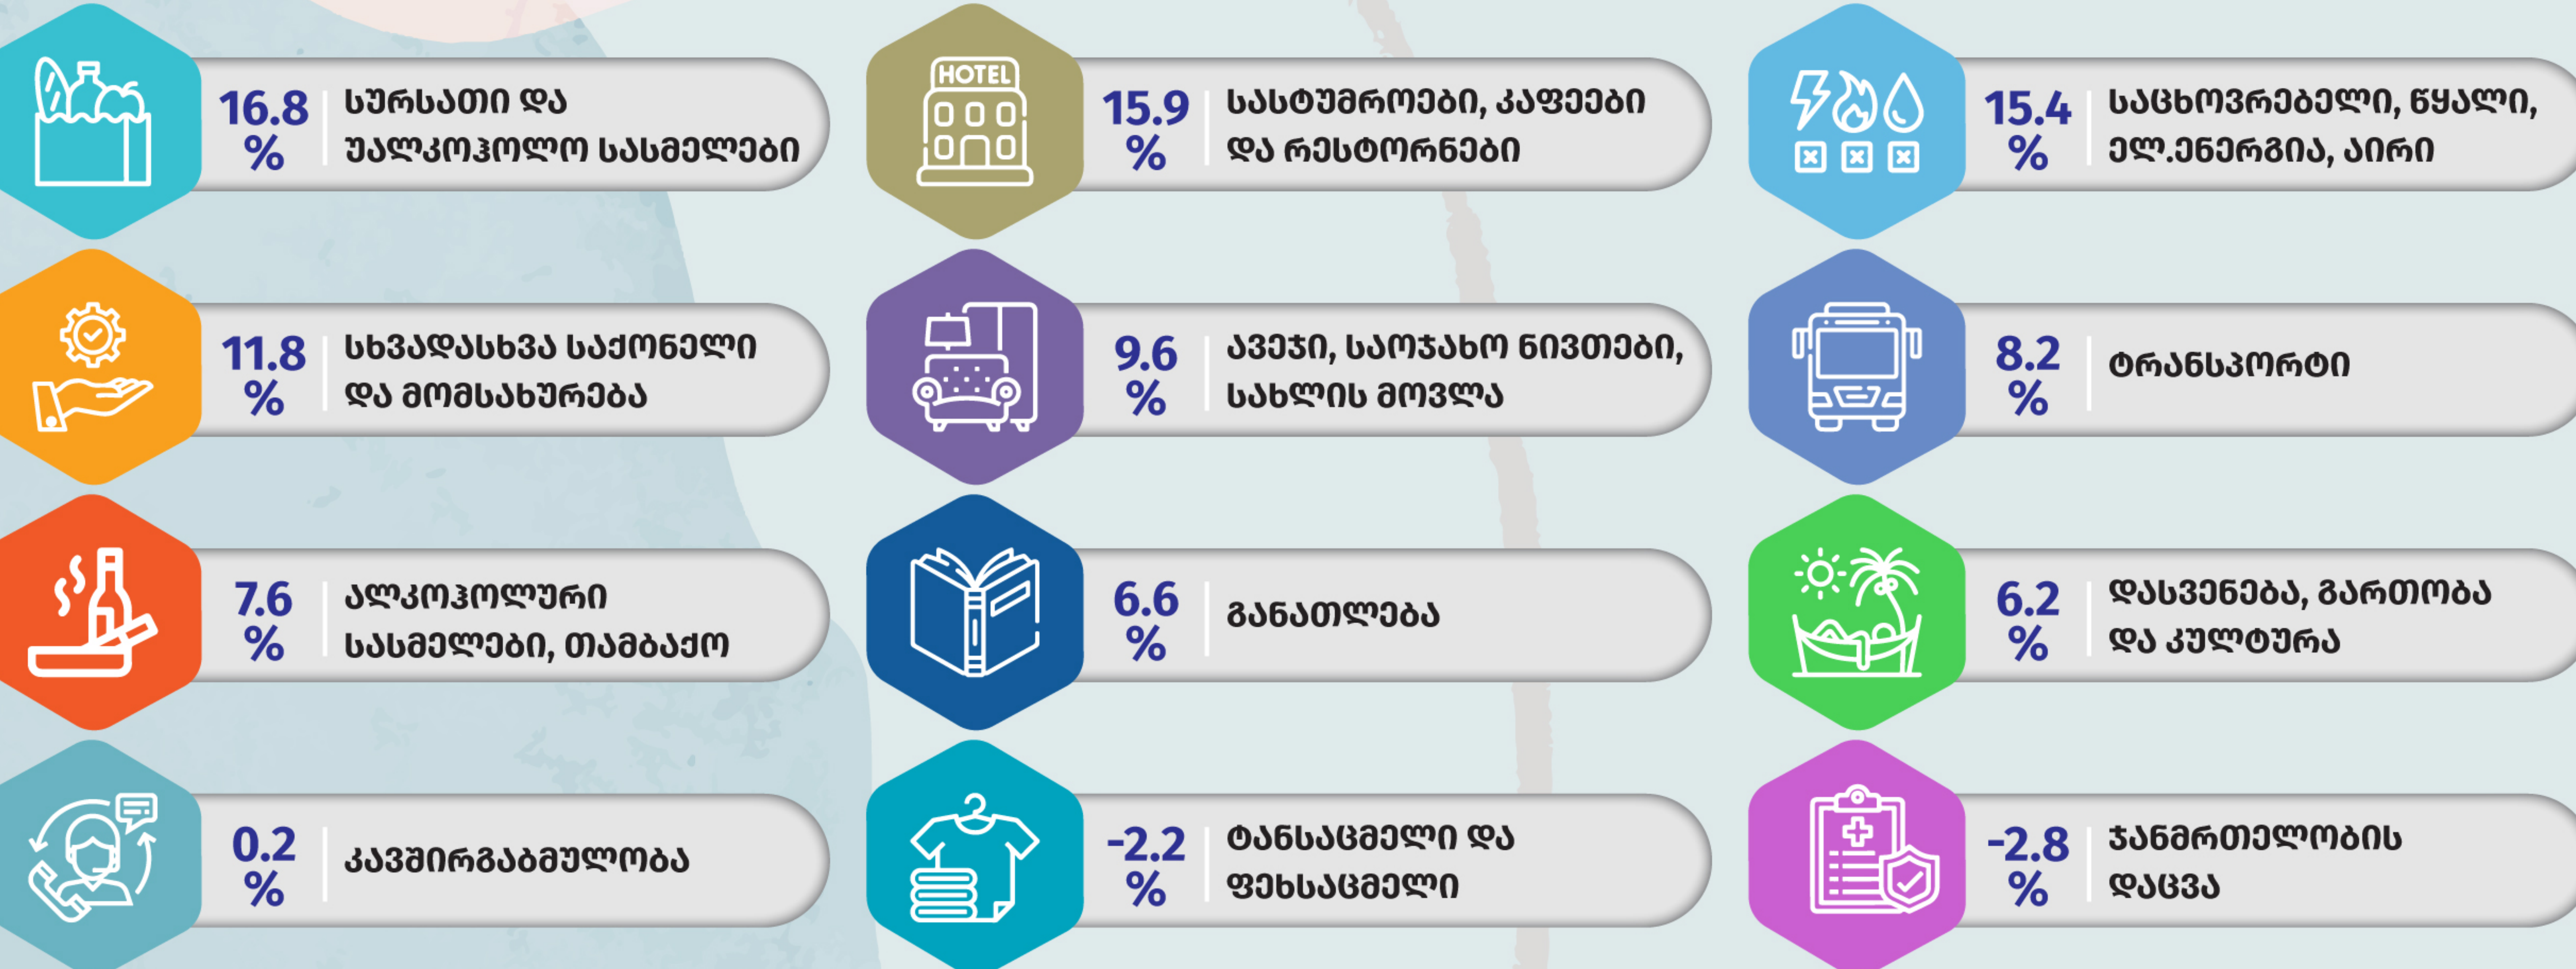

წლიური ინფლაციის დონე საქართველოში 10.4%

ინფლაციის ფორმირებაზე ძირითადი გავლენა იქონია

წლიური ინფლაციის დონე პროდუქტების ძირითადი ჯგუფების მიხედვით, %

წლიური ინფლაციის დონე ქალაქების მიხედვით, %