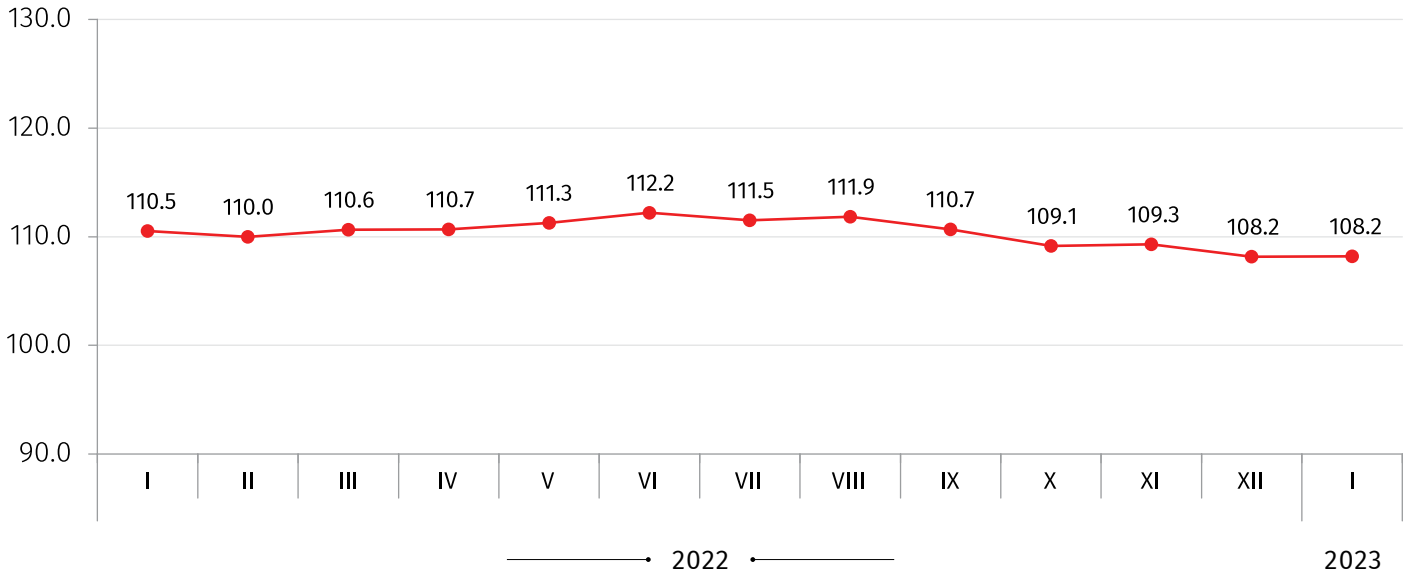

საქართველოს სტატისტიკის ეროვნული სამსახური

20.02.2023

ადგილობრივი ბაზრისთვის წარმოებული სამრეწველო პროდუქციის მწარმოებელთა ფასების ინდექსი (წინა წლის შესაბამისი თვე =100)

საკონტაქტო პირი:

გიორგი თეთრაული, ტელ: (+995 32) 236 72 10 (400). E-mail: gtetrauli@geostat.ge

მარიამ ყაველაშვილი, ტელ.: (+995 32) 236 72 10 (020). E-mail: mkavelashvili@geostat.ge