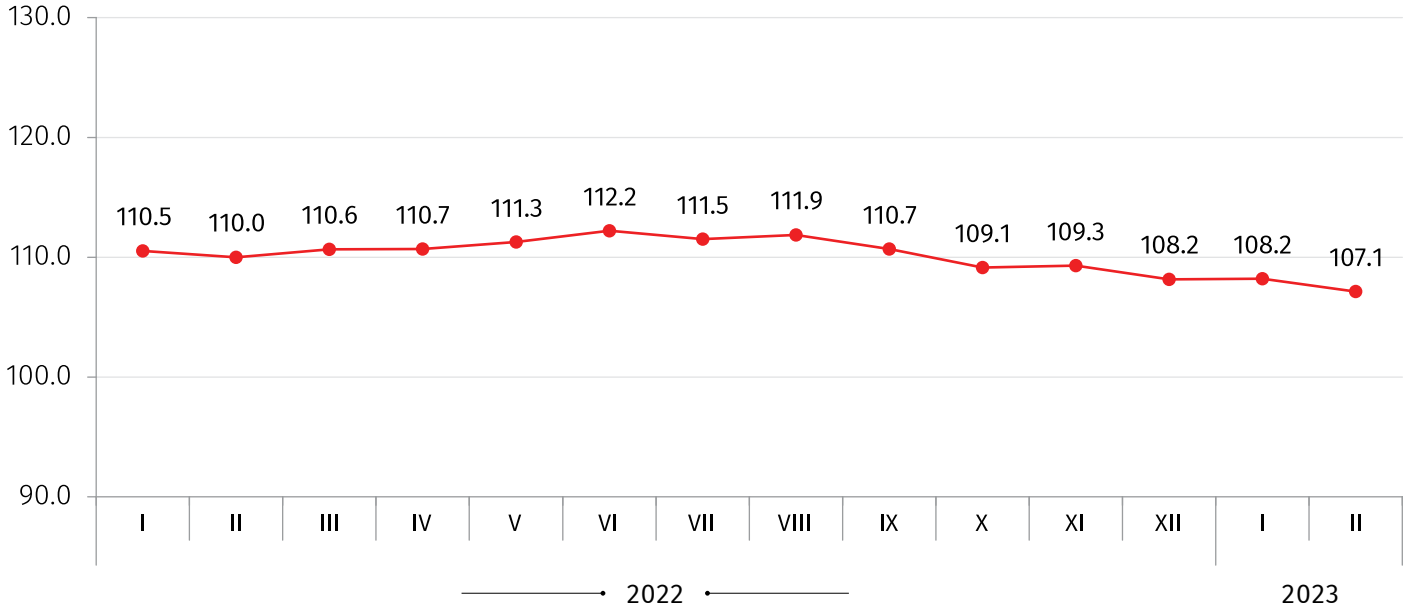

საქართველოს სტატისტიკის ეროვნული სამსახური

20.03.2023

ადგილობრივი ბაზრისთვის წარმოებული სამრეწველო პროდუქციის მწარმოებელთა ფასების ინდექსი (წინა წლის შესაბამისი თვე =100)

საკონტაქტო პირი:

გიორგი თეთრაული, ტელ: (+995 32) 236 72 10 (400). E-mail: gtetrauli@geostat.ge

მარიამ ყაველაშვილი, ტელ.: (+995 32) 236 72 10 (020). E-mail: mkavelashvili@geostat.ge