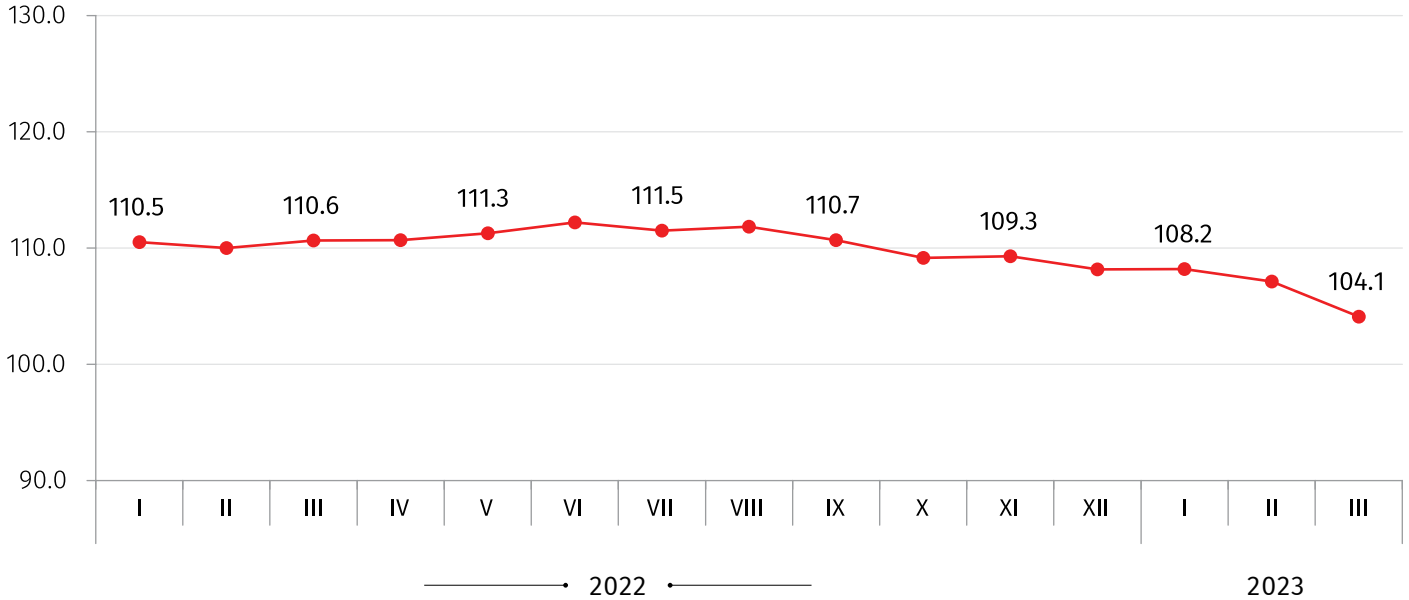

საქართველოს სტატისტიკის ეროვნული სამსახური

20.04.2023

ადგილობრივი ბაზრისთვის წარმოებული სამრეწველო პროდუქციის მწარმოებელთა ფასების ინდექსი (წინა წლის შესაბამისი თვე =100)

საკონტაქტო პირი:

გიორგი თეთრაული, ტელ: (+995 32) 236 72 10 (400). E-mail: gtetrauli@geostat.ge

მარიამ ყაველაშვილი, ტელ.: (+995 32) 236 72 10 (020). E-mail: mkavelashvili@geostat.ge