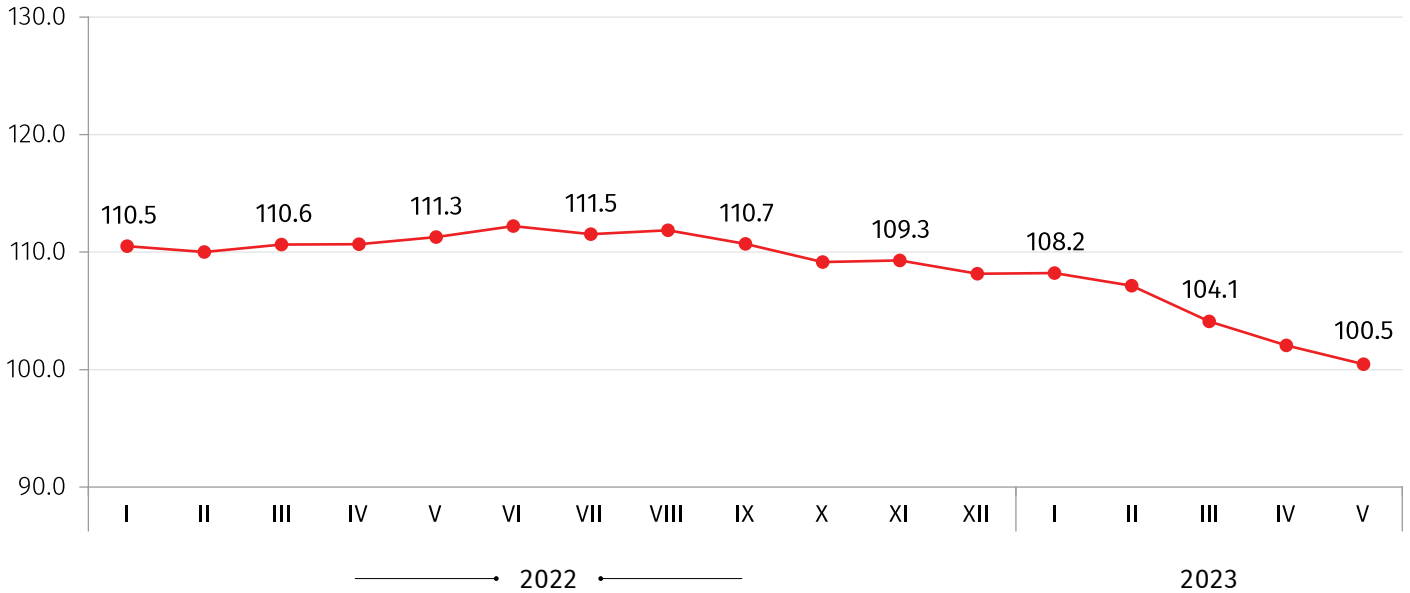

საქართველოს სტატისტიკის ეროვნული სამსახური

20.06.2023

ადგილობრივი ბაზრისთვის წარმოებული სამრეწველო პროდუქციის მწარმოებელთა ფასების ინდექსი (წინა წლის შესაბამისი თვე =100)

საკონტაქტო პირი:

გიორგი თეთრაული, ტელ: (+995 32) 236 72 10 (400). E-mail: gtetrauli@geostat.ge

მარიამ ყაველაშვილი, ტელ.: (+995 32) 236 72 10 (020). E-mail: mkavelashvili@geostat.ge