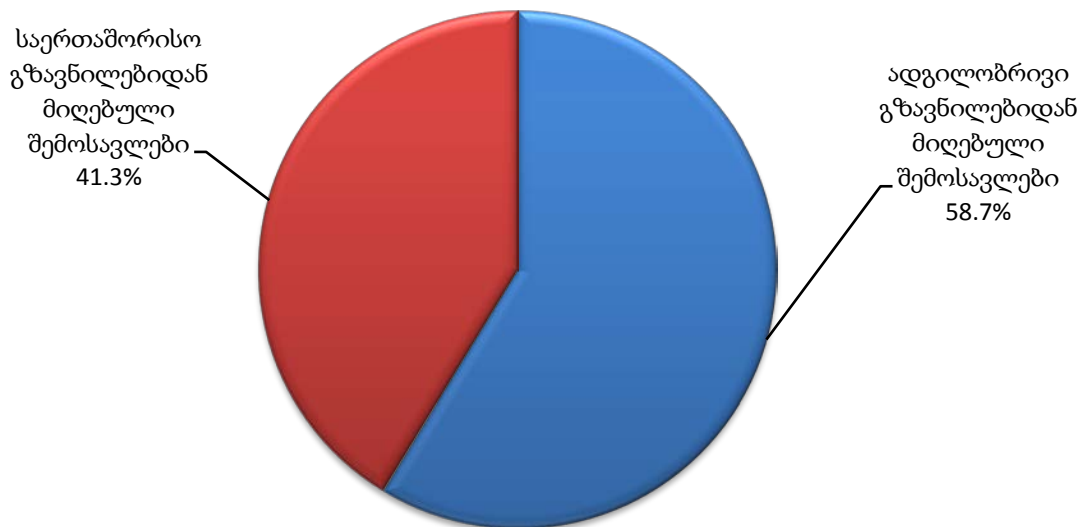

წერილობითი კორესპონდენციების მიწოდებიდან მიღებული შემოსავლების სტრუქტურა (2016 წელი)