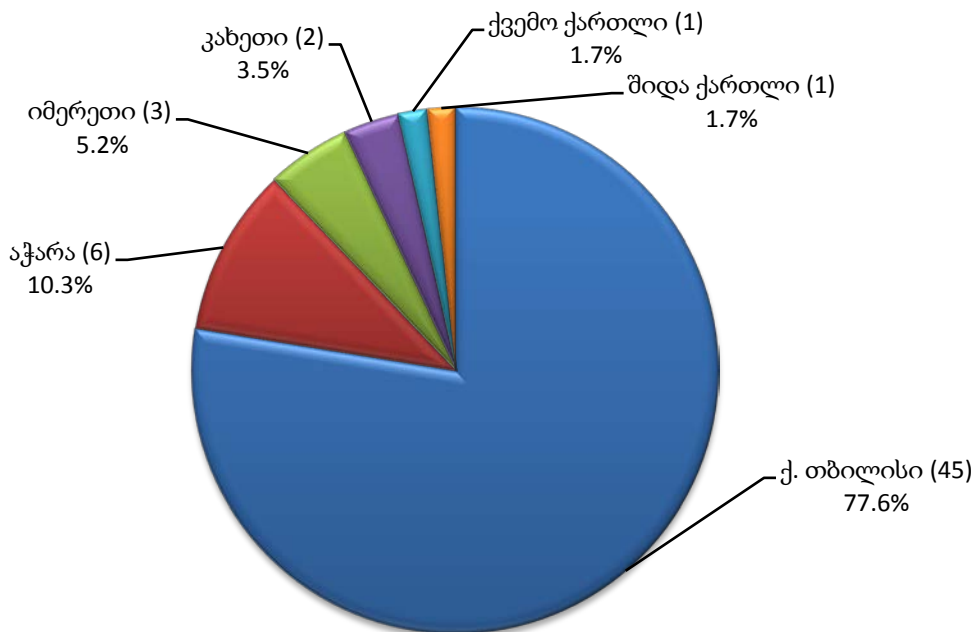

სტატისტიკის ეროვნული სამსახური

ინფორმაცია საფოსტო და საკურიერო საქმიანობით
დაკავებული სანარმოების გამოკვლევის ძირითადი შედეგების შესახებ

2016

წლის შედეგები

31.10.2017

www.geostat.ge

31.10.2017

საფოსტო და საკურიერო საქმიანობით დაკავებული საწარმოების
გამოკვლევის ძირითადი შედეგები
(2016 წელი)

2016 წელს საქართველოში საფოსტო და საკურიერო საქმიანობით დაკავებული 58 ეკონომიკური სუბიექტი ფუნქციონირებდა. მათგან 77,6% ქალაქ თბილისშია განთავსებული, 10,3% - აჭარაში, 5,2% - იმერეთში, 3,5% - კახეთში, ხოლო დანარჩენი ქვემო ქართლსა და შიდა ქართლში:

საქართველოში მოქმედი საფოსტო და საკურიერო საქმიანობით
დაკავებული საწარმოები რეგიონების მიხედვით, 2016 წელს

გზავნილების მიწოდებას საქართველოში 2016 წელს ახორციელებდა საფოსტო და საკურიერო საქმიანობით დაკავებული საწარმოების 165 სერვის ცენტრი, რომლებშიც დასაქმებულთა საშუალო რაოდენობამ 3,7 ათასი კაცი შეადგინა. აქედან 891 კურიერი, ფოსტალიონი და ფელდეგერია.

გამოკვლევის შედეგების მიხედვით, 2016 წელს საფოსტო და საკურიერო საქმიანობით დაკავებული საწარმოების შემოსავალმა 53,0 მლნ. ლარი შეადგინა. აქედან საერთაშორისო საფოსტო-საკურიერო მომსახურებიდან მიღებული შემოსავალი 67,8%-ს შეადგენს, ხოლო 32,2% ადგილობრივი მომსახურებიდან მიღებული შემოსავალია.