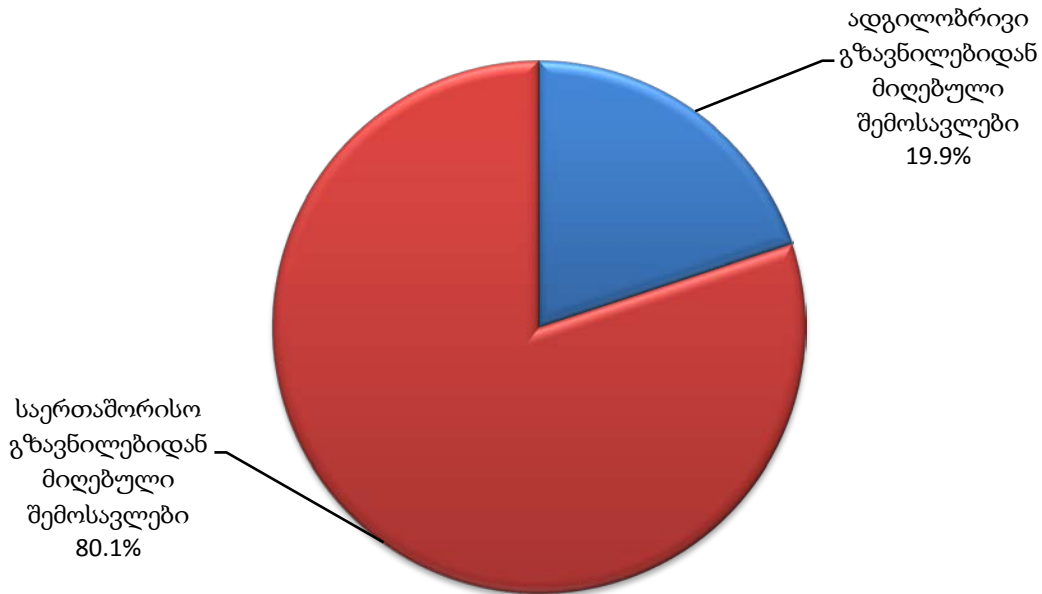

ამანათების მიწოდებიდან მიღებული შემოსავლების სტრუქტურა 2016 წელს