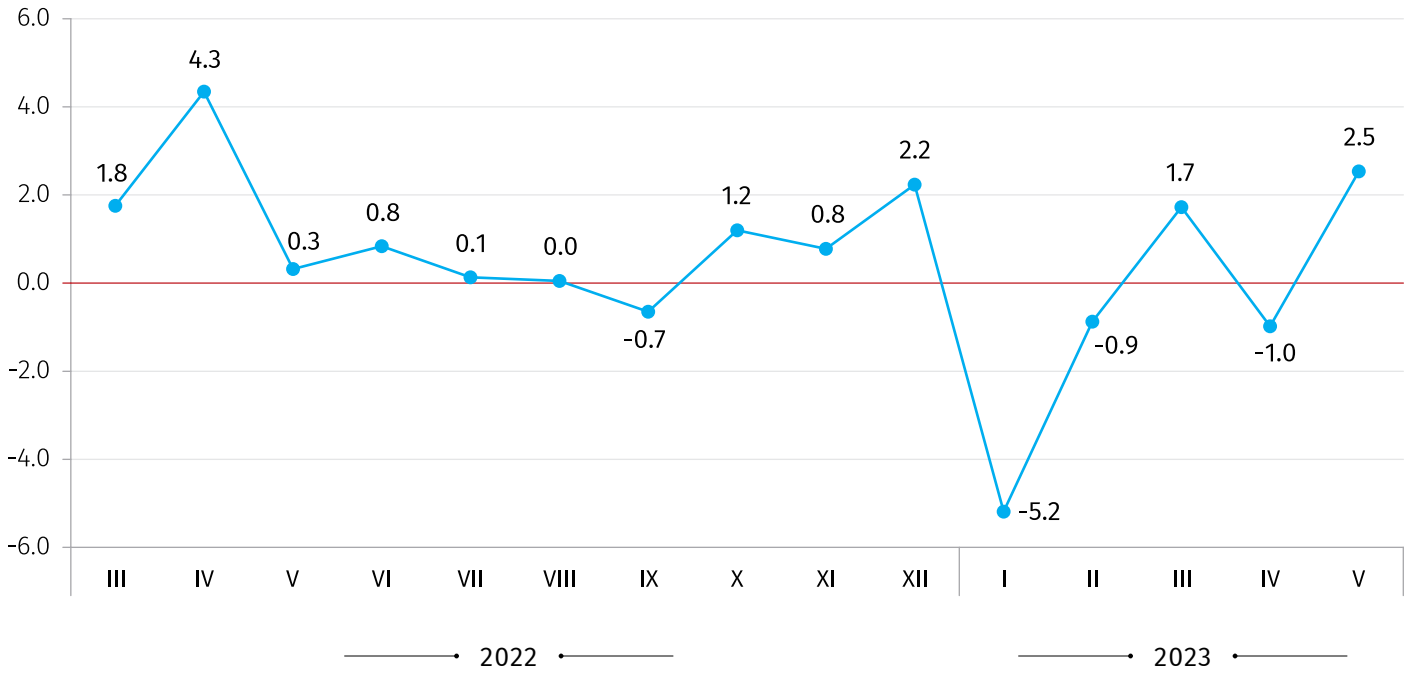

საქართველოს სტატისტიკის ეროვნული სამსახური

07.07.2023

მშენებლობის ღირებულების ინდექსის ცვლილება, %
(წინა თვესთან შედარებით)