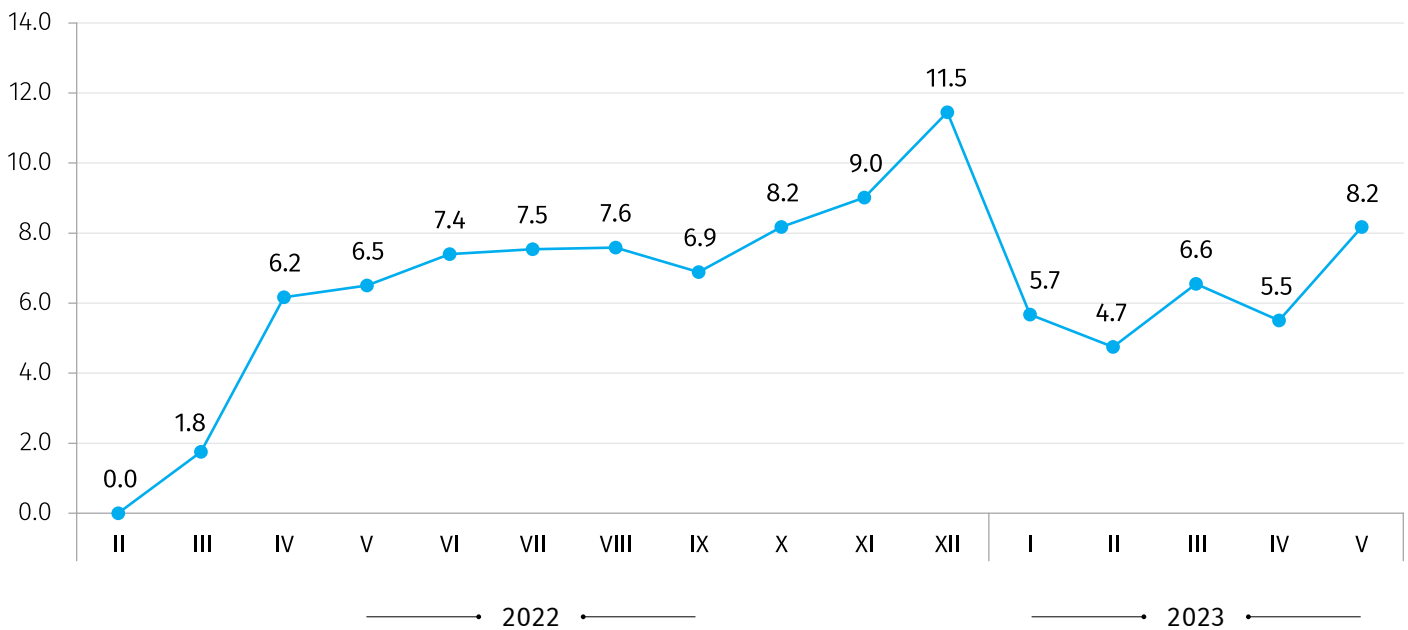

მშენებლობის ღირებულების ინდექსის ცვლილება, %
(2022 წლის თებერვალთან შედარებით)

საკონტაქტო პირი:

გიორგი თეთრაული, ტელ: (+995 32) 236 72 10 (400). E-mail: gtetrauli@geostat.ge

მარიამ ყაველაშვილი, ტელ.: (+995 32) 236 72 10 (020). E-mail: mkavelashvili@geostat.ge