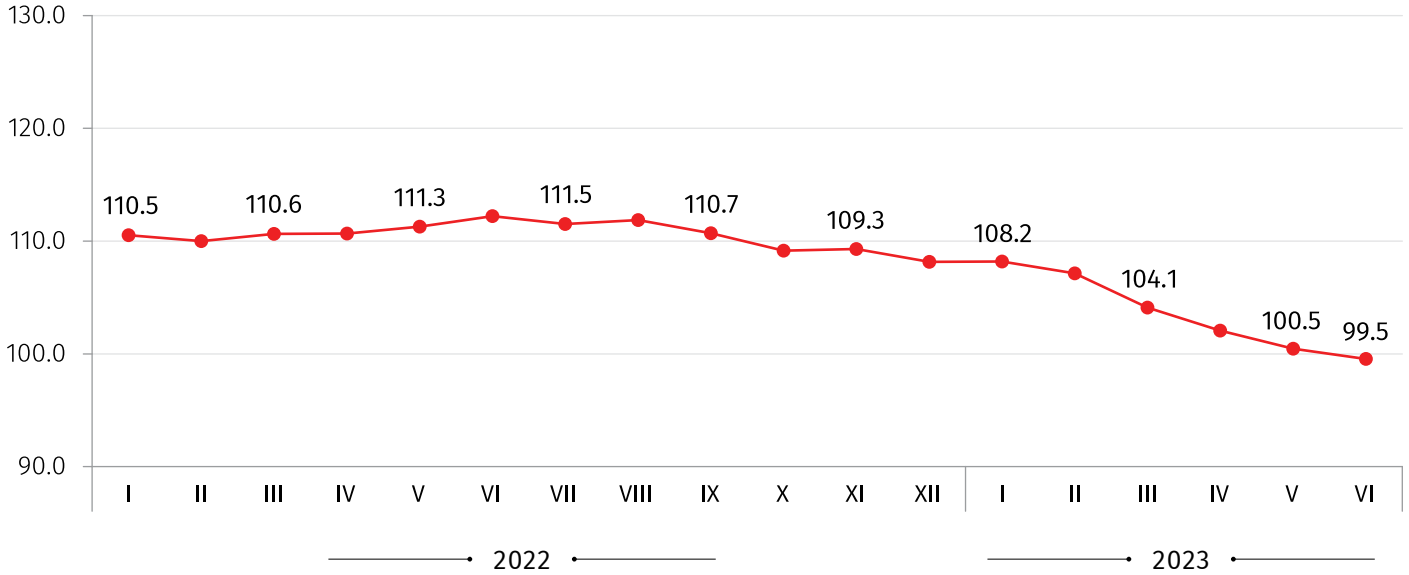

საქართველოს სტატისტიკის ეროვნული სამსახური

20.07.2023

ადგილობრივი ბაზრისთვის წარმოებული სამრეწველო პროდუქციის მწარმოებელთა ფასების ინდექსი (წინა წლის შესაბამისი თვე =100)

საკონტაქტო პირი:

გიორგი თეთრაული, ტელ: (+995 32) 236 72 10 (400). E-mail: gtetrauli@geostat.ge

მარიამ ყაველაშვილი, ტელ.: (+995 32) 236 72 10 (020). E-mail: mkavelashvili@geostat.ge