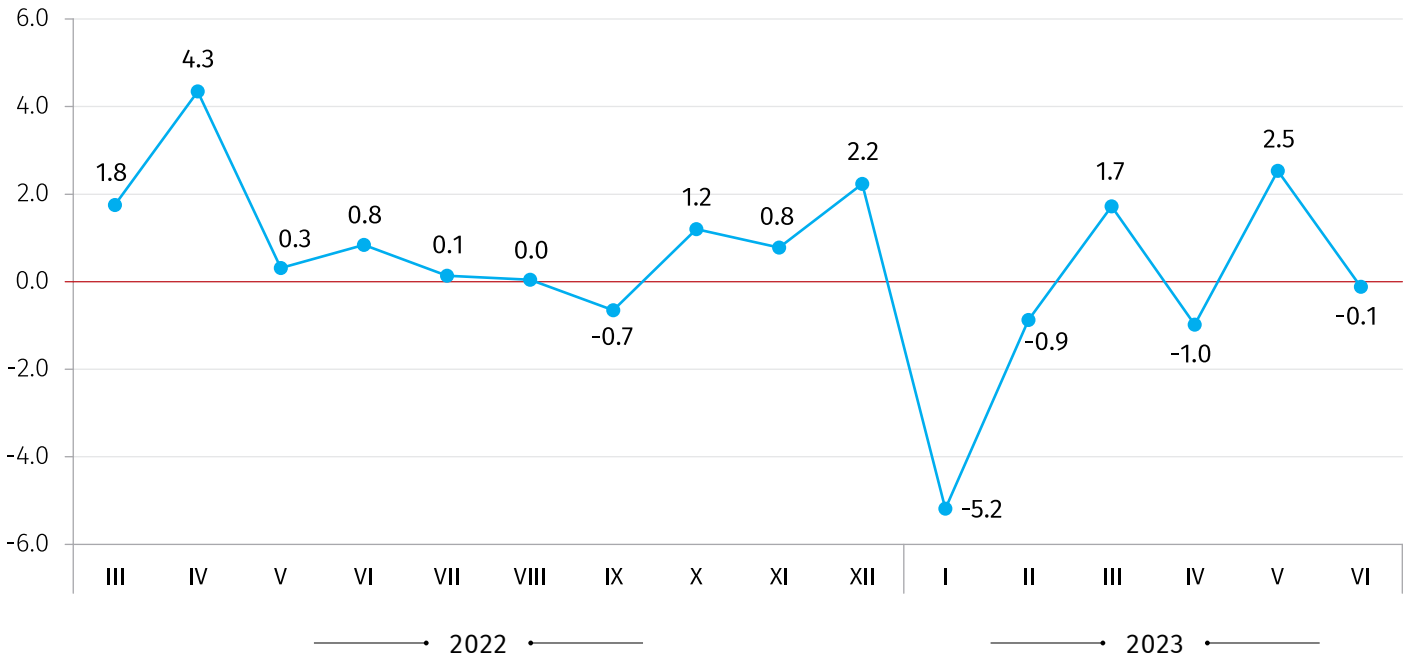

საქართველოს სტატისტიკის ეროვნული სამსახური

07.08.2023

მშენებლობის ღირებულების ინდექსის ცვლილება, %
(წინა თვესთან შედარებით)