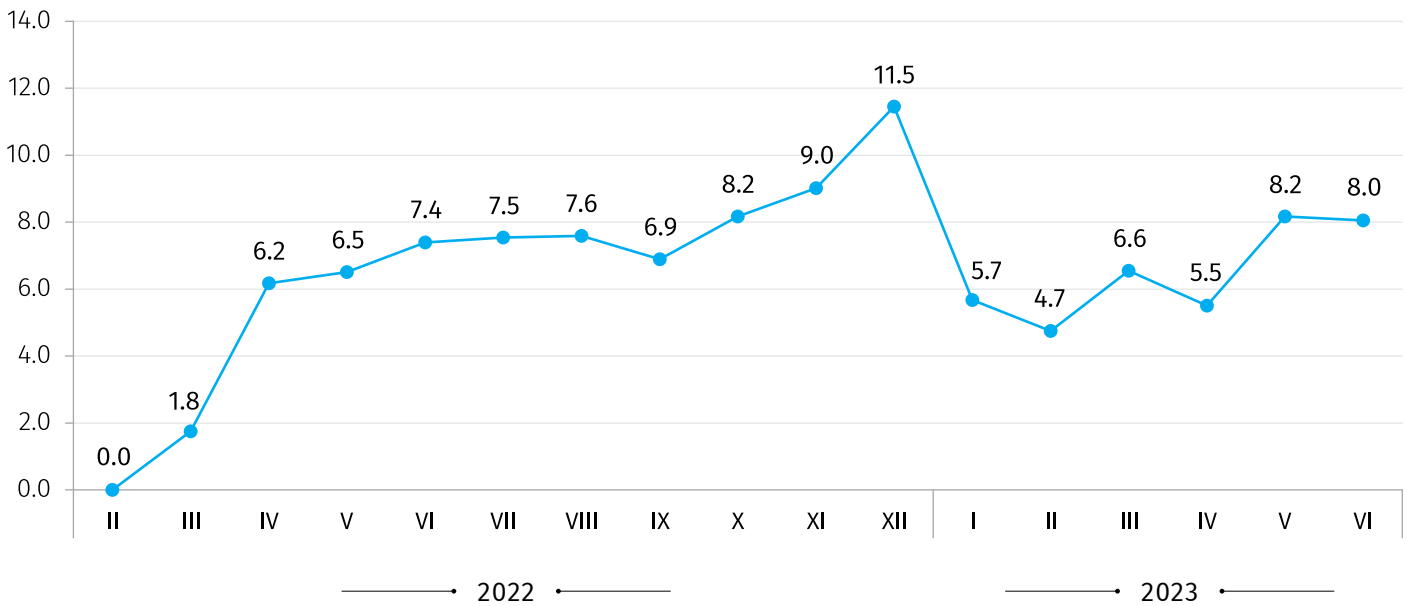

მშენებლობის ღირებულების ინდექსის ცვლილება, %
(2022 წლის თებერვალთან შედარებით)

საკონტაქტო პირი:

გიორგი თეთრაული, ტელ: (+995 32) 236 72 10 (400). E-mail: gtetrauli@geostat.ge

მარიამ ყაველაშვილი, ტელ.: (+995 32) 236 72 10 (020). E-mail: mkavelashvili@geostat.ge