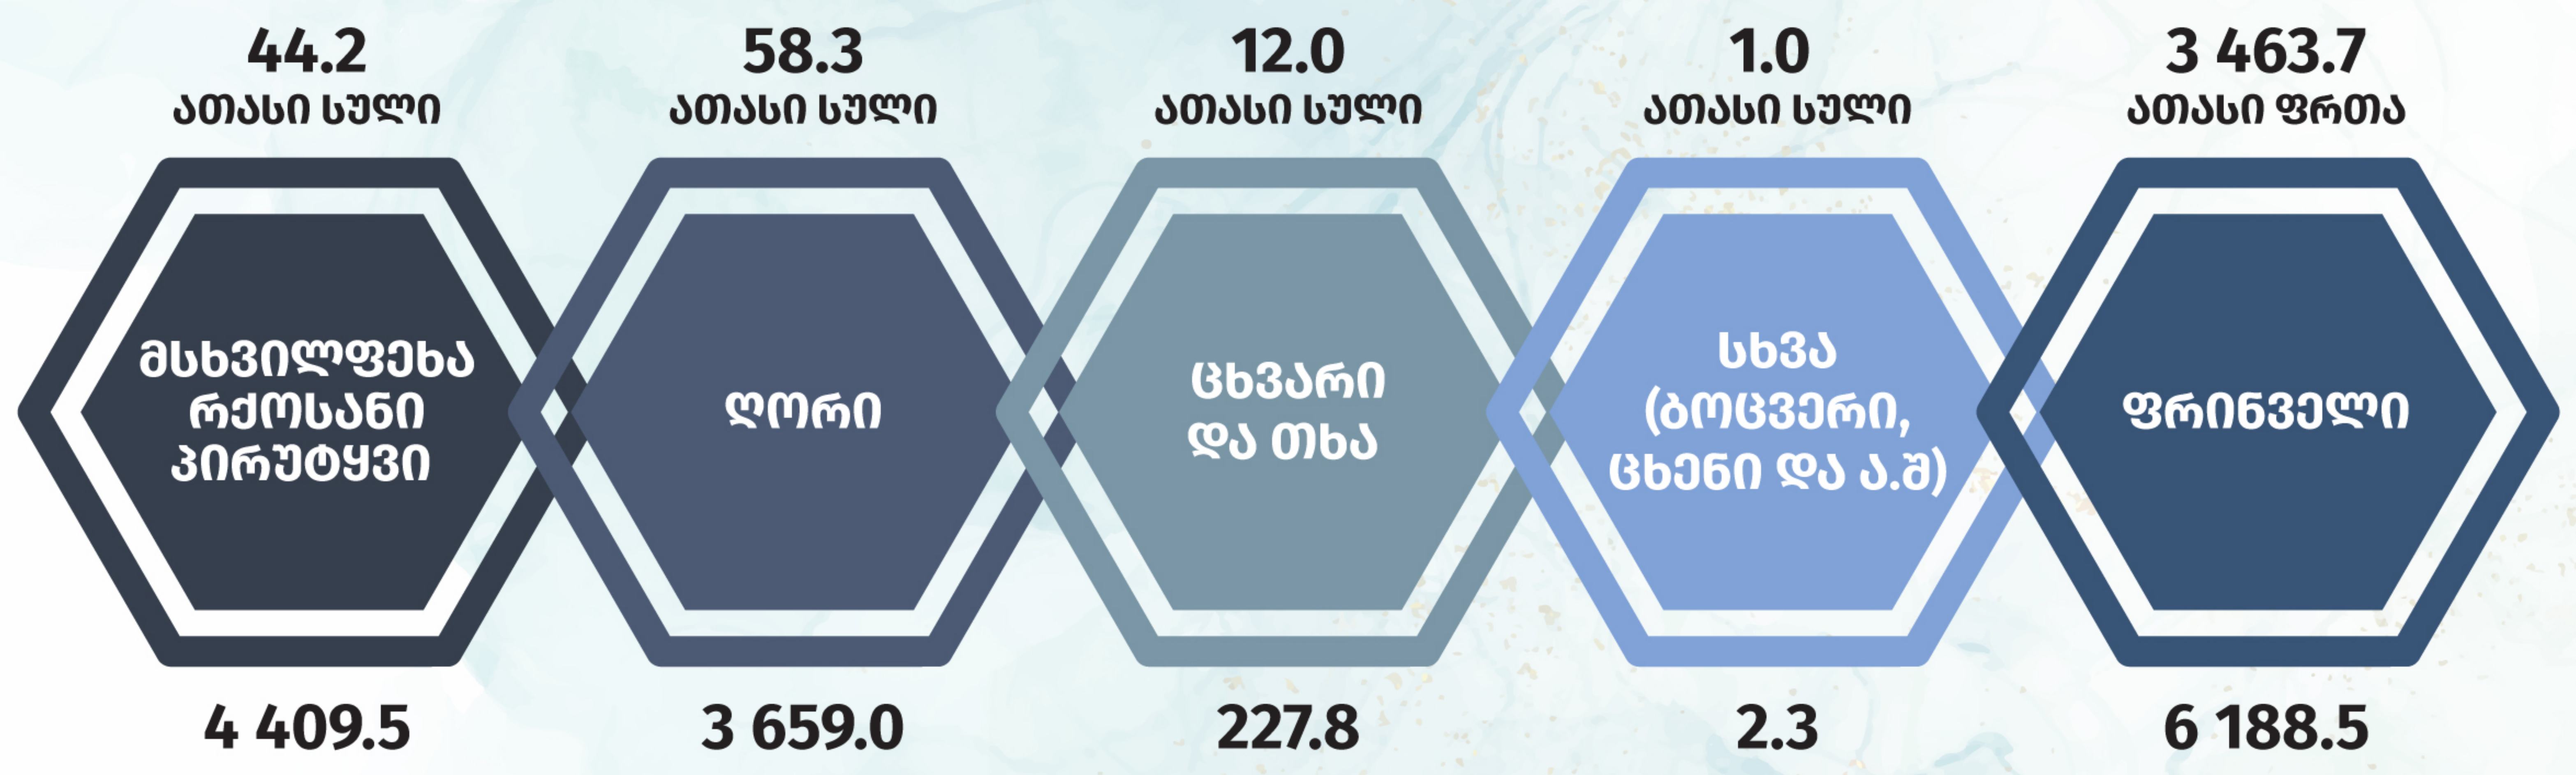

რამდენი ფუნქციონირებდა

დასაქმებულთა რაოდენობა

126	← (ცხოველთა და ფრინველთა სასაკლაო)	→	1 065
202	← (სამაცივრე მეურნეობა)	→	1 272
39	← (მარცვლეულის შესანახი ელევატორი)	→	486

რამდენი პირუტყვი და ფრინველი დაიკლა, ათასი სული/ფრთა

რამდენი ხორცი იქნა წარმოებული, ტონა

სამაცივრე მეურნეობებში შენახული პროდუქტები

ელევატორებში შენახულია