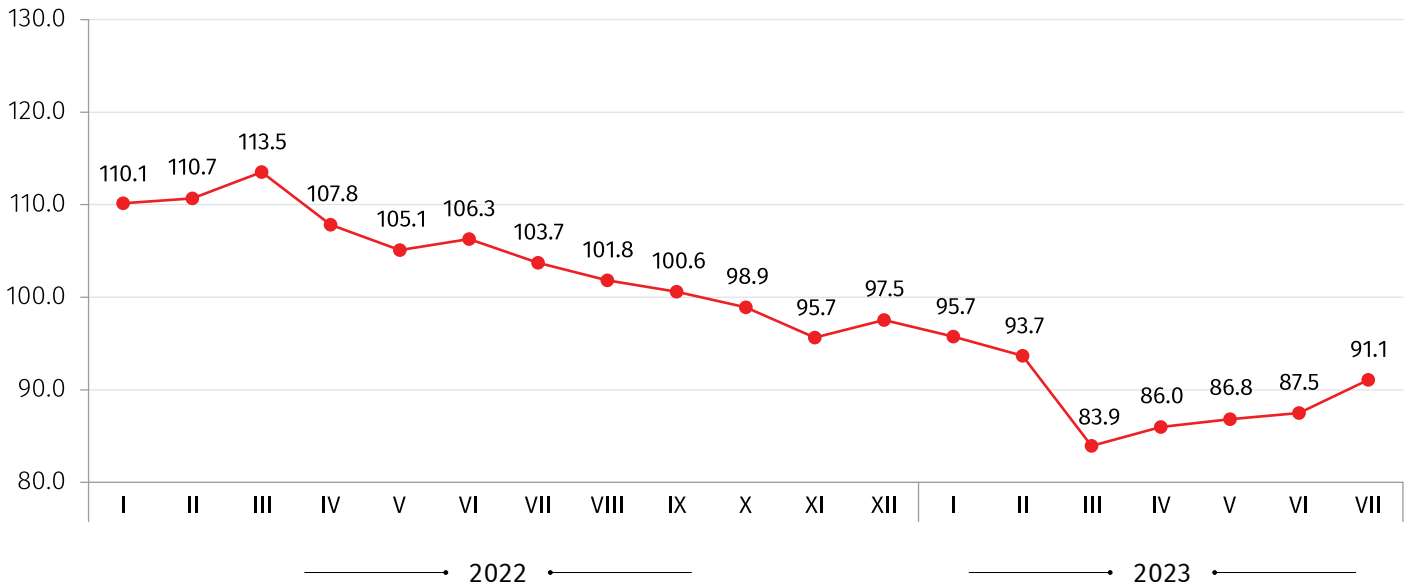

საქართველოს სტატისტიკის ეროვნული სამსახური

21.08.2023

იპორტის ფასების ინდექსი (წინა წლის შესაბამისი თვე = 100)

საკონტაქტო პირი:

გიორგი თეთრაული. ტელ: (+995 32) 236 72 10 (400). E-mail: gtetrauli@geostat.ge

მარიამ ყაველაშვილი, ტელ.: (+995 32) 236 72 10 (020). E-mail: mkavelashvili@geostat.ge