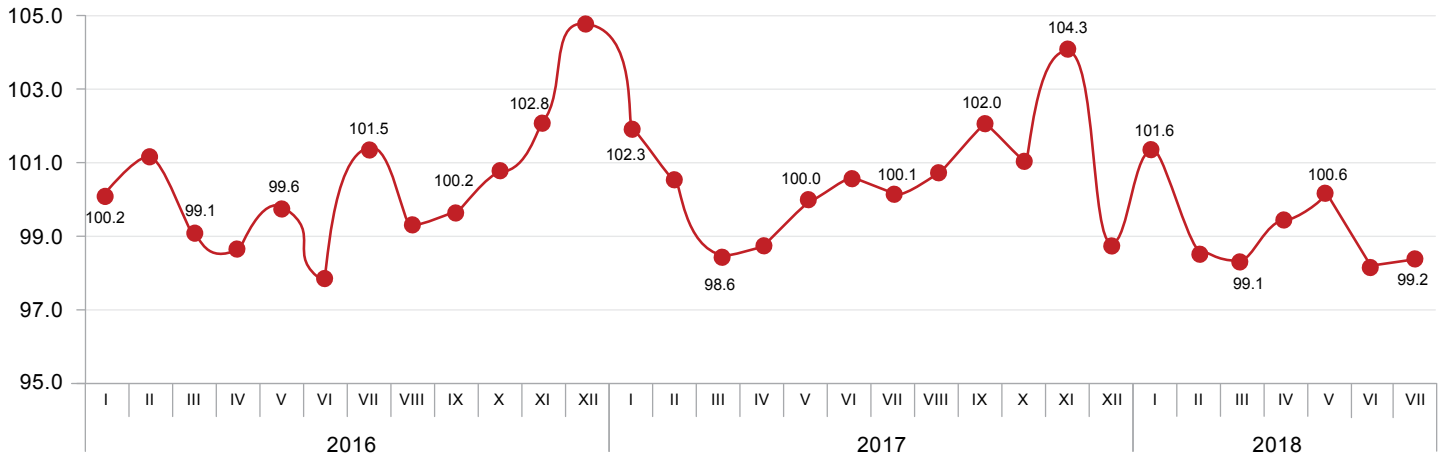

საქართველოს სტატისტიკის ეროვნული სამსახური

20.08.2018

სამრეწველო პროდუქციის მწარმოებელთა ფასების ინდექსი
(წინა თვე = 100)