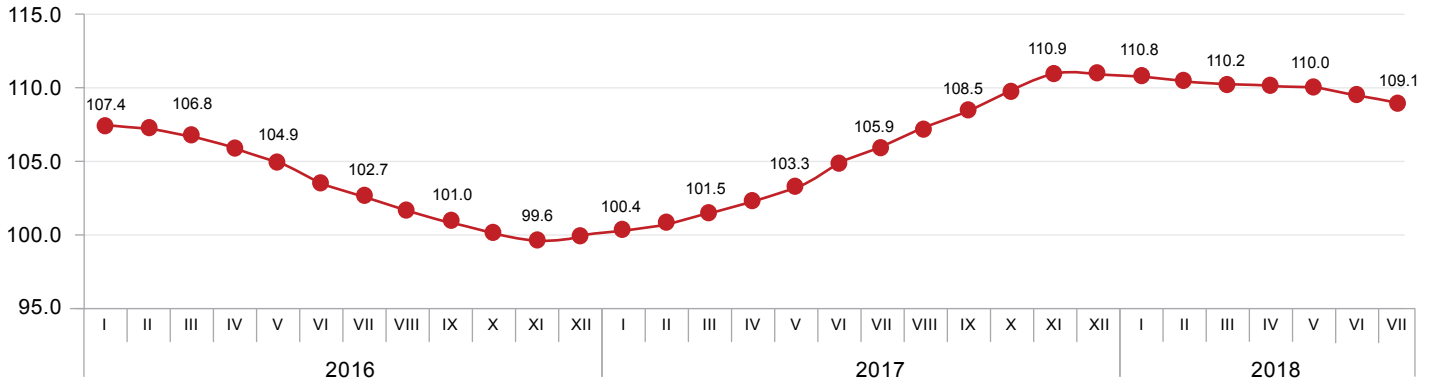

- ელექტროენერგია, აირი, ორთქლი და ცხელი წყალი: დაფიქსირდა ფასების 14,8 პროცენტიანი ზრდა, რაც მთლიანი ინდექსის ცვლილებაზე 2,01 პროცენტული პუნქტით აისახა.

ქვემოთ მოცემულ ცხრილში წარმოდგენილია სამრეწველო პროდუქციის მწარმოებელთა ფასების ინდექსი (წინა თვესთან და წინა წლის შესაბამის თვესთან შედარებით) და მის ფორმირებაში მონაწილე ქვეჯგუფების შესაბამისი წვლილები.

*რიცხვების დამრგვალების გამო ცალკეული ჯგუფების წვლილის ჯამი შესაძლოა არ უდრიდეს ინდექსის პროცენტული ცვლილების მთლიან მაჩვენებელს.

საქართველოს სტატისტიკის ეროვნული სამსახური

20.08.2018

სამრეწველო პროდუქციის მწარმოებელთა ფასების ინდექსი
(წინა თვე = 100)

სამრეწველო პროდუქციის მწარმოებელთა ფასების ინდექსი
(წინა წლის შესაბამისი თვე = 100)

საქართველოს სტატისტიკის ეროვნული სამსახური

20.08.2018

სამრეწველო პროდუქციის მწარმოებელთა ფასების ინდექსი
(12 თვის საშუალო წინა 12 თვის საშუალოსთან)