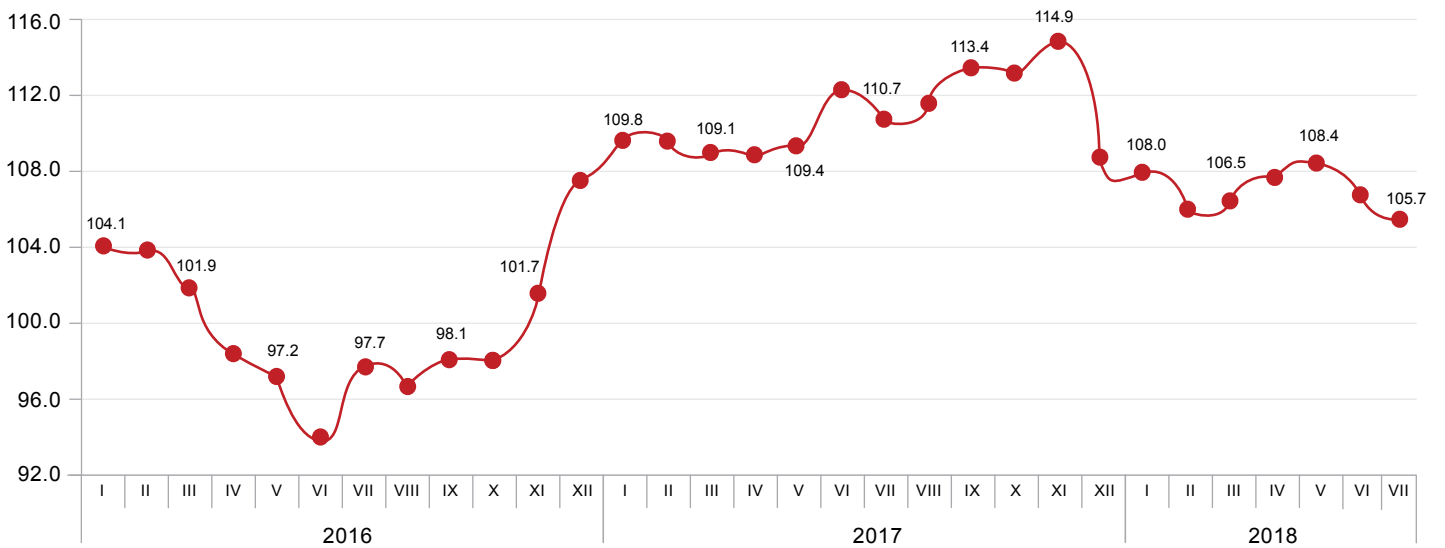

- ელექტროენერგია, აირი, ორთქლი და ცხელი წყალი: დაფიქსირდა ფასების 14,8 პროცენტიანი ზრდა, რაც მთლიანი ინდექსის ცვლილებაზე 2,01 პროცენტული პუნქტით აისახა.

ქვემოთ მოცემულ ცხრილში წარმოდგენილია სამრეწველო პროდუქციის მწარმოებელთა ფასების ინდექსი (წინა თვესთან და წინა წლის შესაბამის თვესთან შედარებით) და მის ფორმირებაში მონაწილე ქვეჯგუფების შესაბამისი წვლილები.

*რიცხვების დამრგვალების გამო ცალკეული ჯგუფების წვლილის ჯამი შესაძლოა არ უდრიდეს ინდექსის პროცენტული ცვლილების მთლიან მაჩვენებელს.

საქართველოს სტატისტიკის ეროვნული სამსახური

20.08.2018

სამრეწველო პროდუქციის მწარმოებელთა ფასების ინდექსი
(წინა თვე = 100)

სამრეწველო პროდუქციის მწარმოებელთა ფასების ინდექსი
(წინა წლის შესაბამისი თვე = 100)

საქართველოს სტატისტიკის ეროვნული სამსახური

20.08.2018

სამრეწველო პროდუქციის მწარმოებელთა ფასების ინდექსი
(12 თვის საშუალო წინა 12 თვის საშუალოსთან)