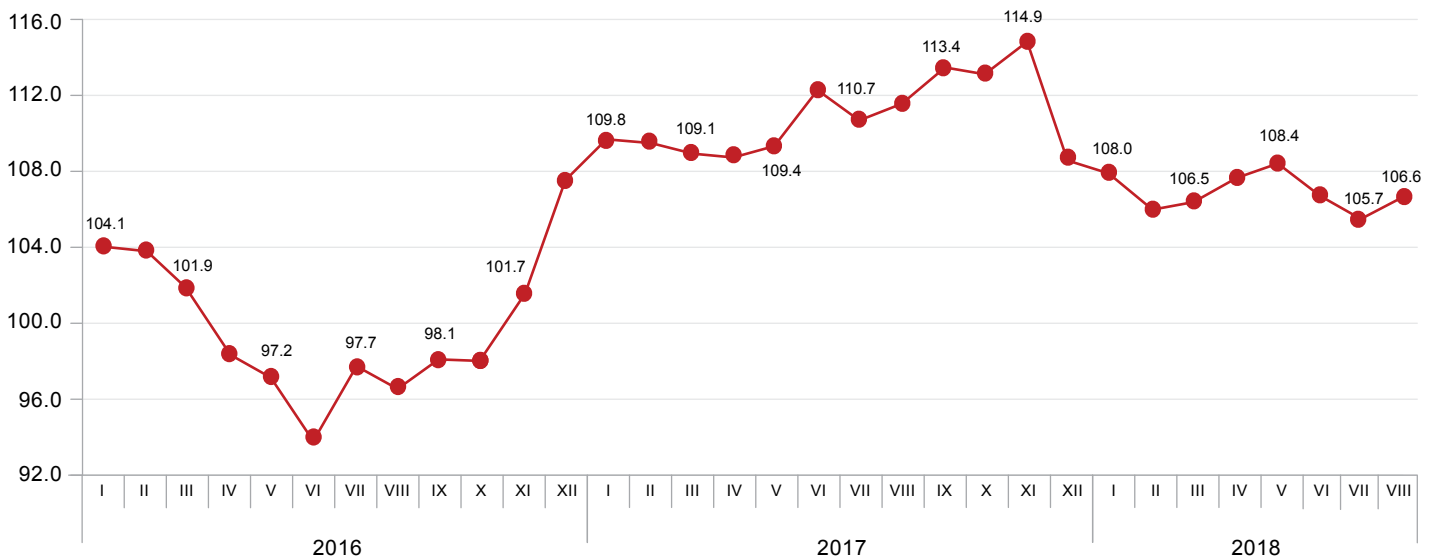

ქვემოთ მოცემულ ცხრილში წარმოდგენილია სამრეწველო პროდუქციის მწარმოებელთა ფასების ინდექსი (წინა თვესთან და წინა წლის შესაბამის თვესთან შედარებით) და მის ფორმირებაში მონაწილე ქვეჯგუფების შესაბამისი წვლილები.

*რიცხვების დამრგვალების გამო ცალკეული ჯგუფების წვლილის ჯამი შესაძლოა არ უდრიდეს ინდექსის პროცენტული ცვლილების მთლიან მაჩვენებელს.

საქართველოს სტატისტიკის ეროვნული სამსახური

20.09.2018

სამრეწველო პროდუქციის მწარმოებელთა ფასების ინდექსი

(წინა თვე = 100)

სამრეწველო პროდუქციის მწარმოებელთა ფასების ინდექსი

(წინა წლის შესაბამისი თვე = 100)

საქართველოს სტატისტიკის ეროვნული სამსახური

20.09.2018

სამრეწველო პროდუქციის მწარმოებელთა ფასების ინდექსი