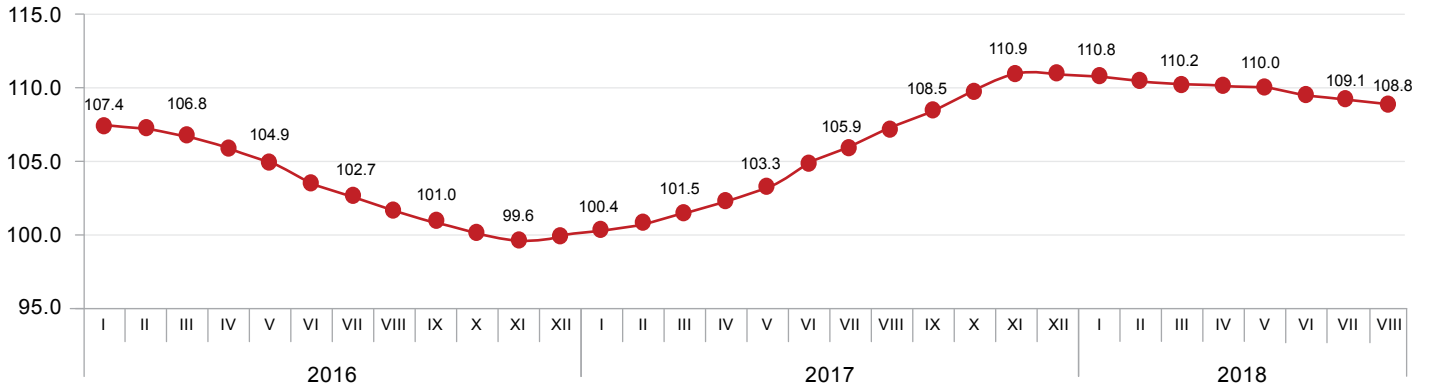

საქართველოს სტატისტიკის ეროვნული სამსახური

20.09.2018

სამრეწველო პროდუქციის მწარმოებელთა ფასების ინდექსი

(12 თვის საშუალო წინა 12 თვის საშუალოსთან)

საკონტაქტო პირი: გიორგი თეთრაული. ტელ: (+995 32) 236 72 10 (400). ელფოსტა: gtetrauli@geostat.ge