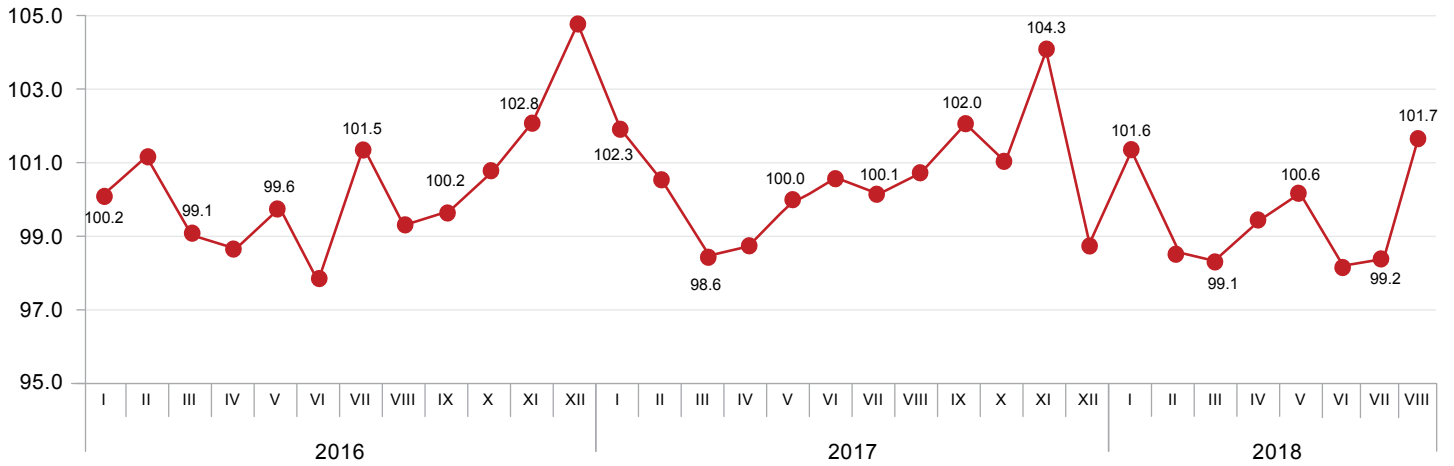

საქართველოს სტატისტიკის ეროვნული სამსახური

20.09.2018

სამრეწველო პროდუქციის მწარმოებელთა ფასების ინდექსი

(წინა თვე = 100)