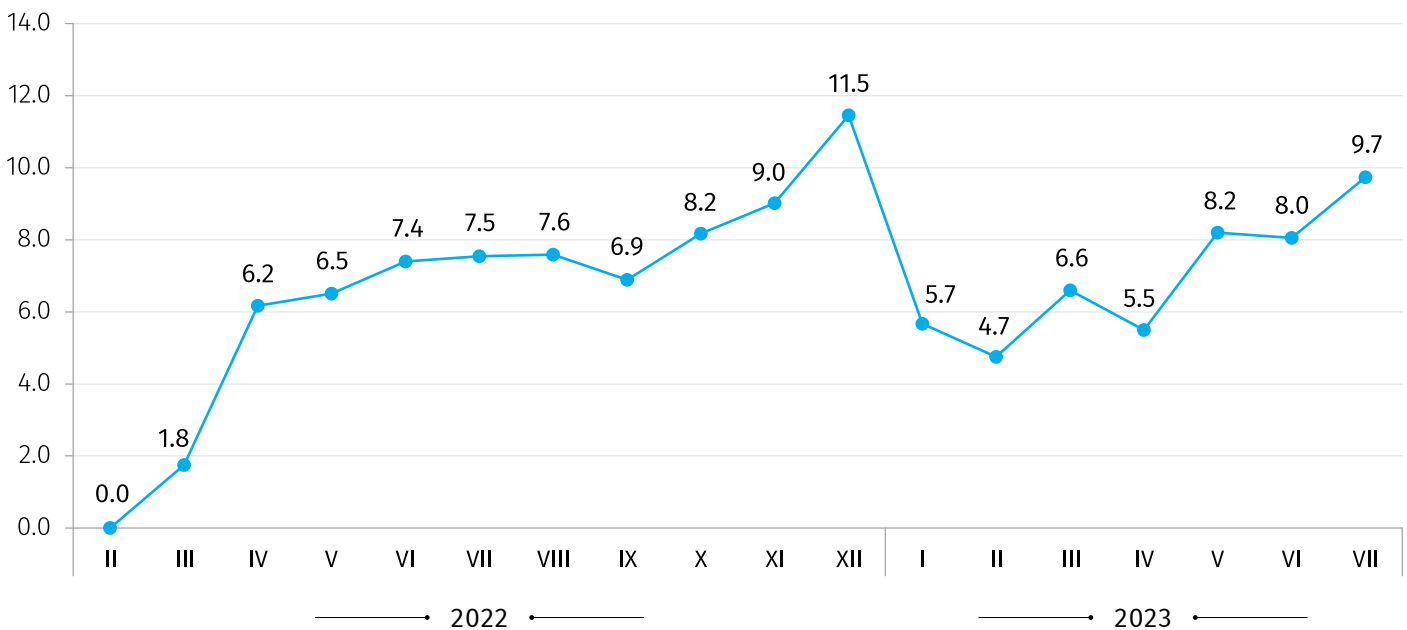

მშენებლობის ღირებულების ინდექსის ცვლილება, %
(2022 წლის თებერვალთან შედარებით)

საკონტაქტო პირი:

გიორგი თეთრაული, ტელ: (+995 32) 236 72 10 (400). E-mail: gtetrauli@geostat.ge

მარიამ ყაველაშვილი, ტელ.: (+995 32) 236 72 10 (020). E-mail: mkavelashvili@geostat.ge