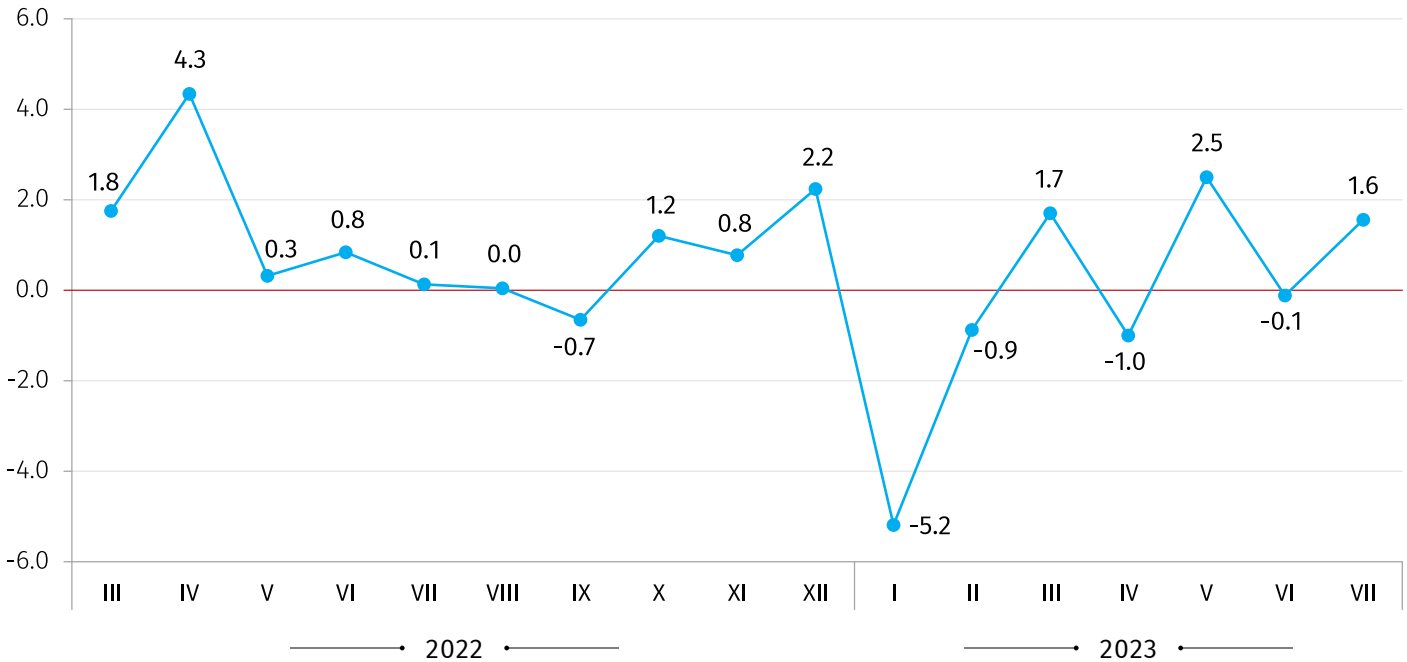

საქართველოს სტატისტიკის ეროვნული სამსახური

06.09.2023

მშენებლობის ღირებულების ინდექსის ცვლილება, %
(წინა თვესთან შედარებით)