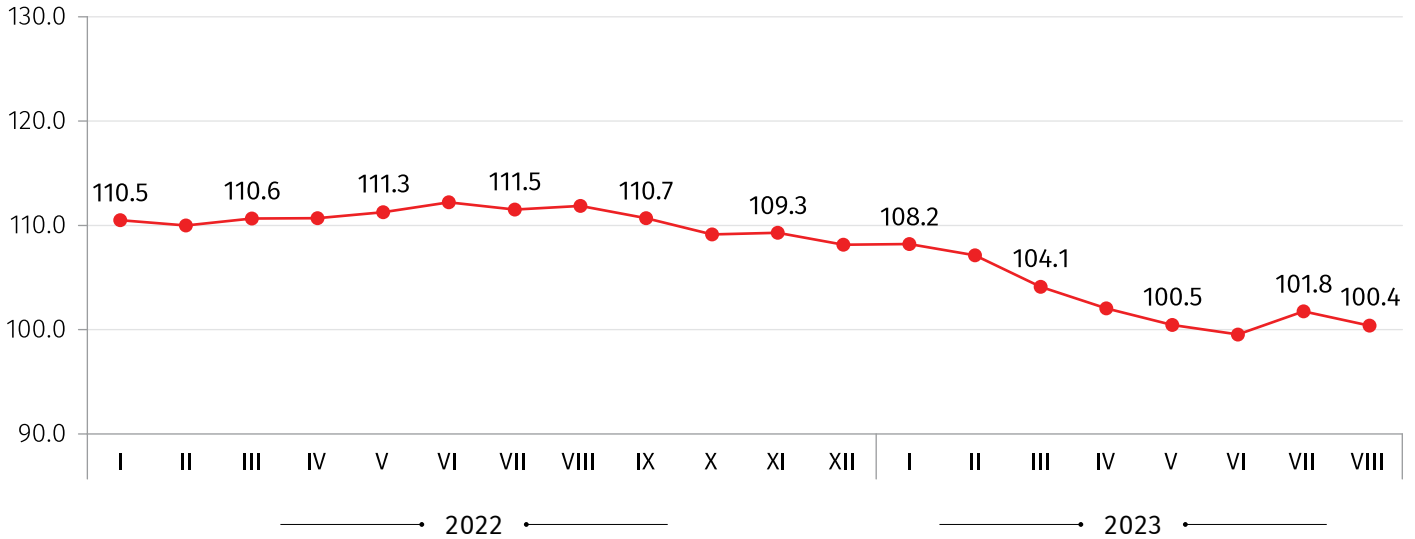

საქართველოს სტატისტიკის ეროვნული სამსახური

20.09.2023

ადგილობრივი ბაზრისთვის წარმოებული სამრეწველო პროდუქციის მწარმოებელთა ფასების ინდექსი (წინა წლის შესაბამისი თვე =100)

საკონტაქტო პირი:

გიორგი თეთრაული, ტელ: (+995 32) 236 72 10 (400). E-mail: gtetrauli@geostat.ge

მარიამ ყაველაშვილი, ტელ.: (+995 32) 236 72 10 (020). E-mail: mkavelashvili@geostat.ge