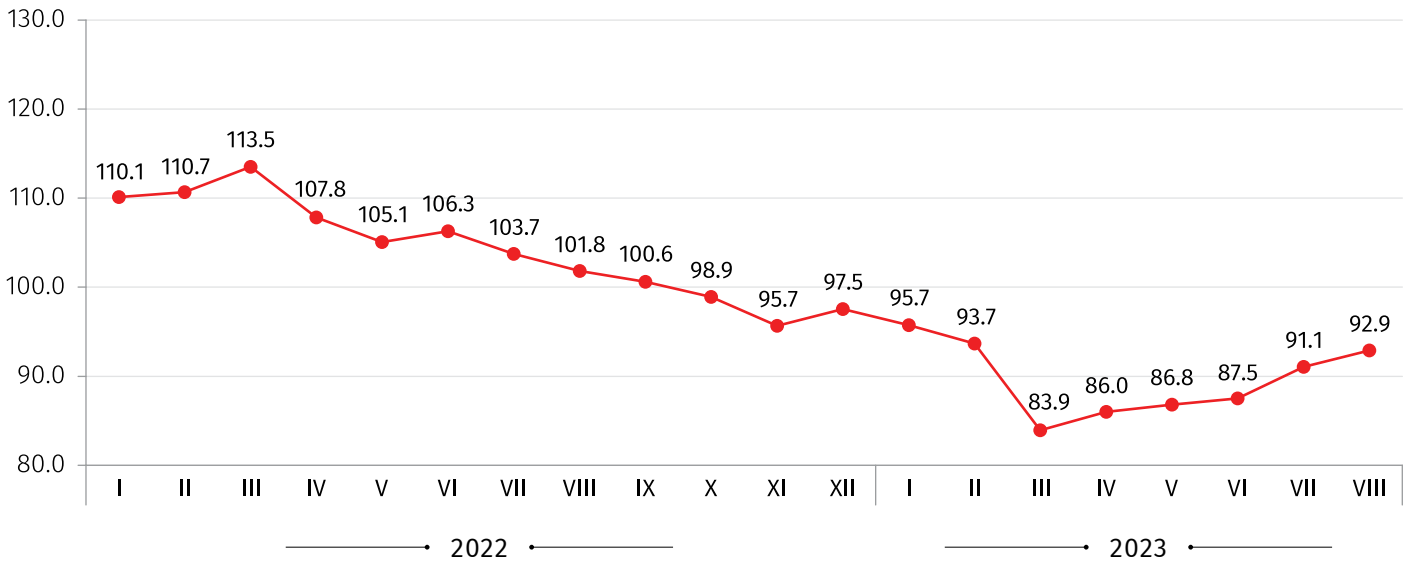

საქართველოს სტატისტიკის ეროვნული სამსახური

20.09.2023

იპორტის ფასების ინდექსი (წინა წლის შესაბამისი თვე = 100)

საკონტაქტო პირი:

გიორგი თეთრაული. ტელ: (+995 32) 236 72 10 (400). E-mail: gtetrauli@geostat.ge

მარიამ ყაველაშვილი, ტელ.: (+995 32) 236 72 10 (020). E-mail: mkavelashvili@geostat.ge