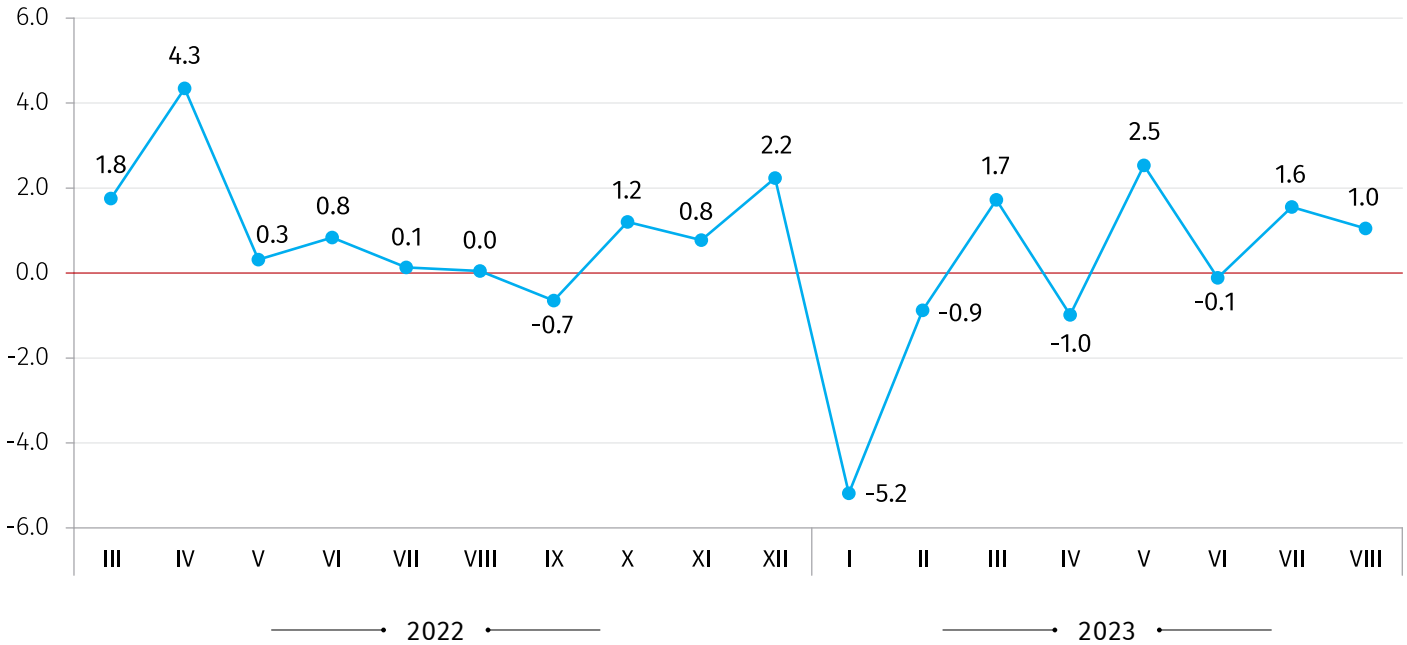

საქართველოს სტატისტიკის ეროვნული სამსახური

06.10.2023

მშენებლობის ღირებულების ინდექსის ცვლილება, %
(წინა თვესთან შედარებით)