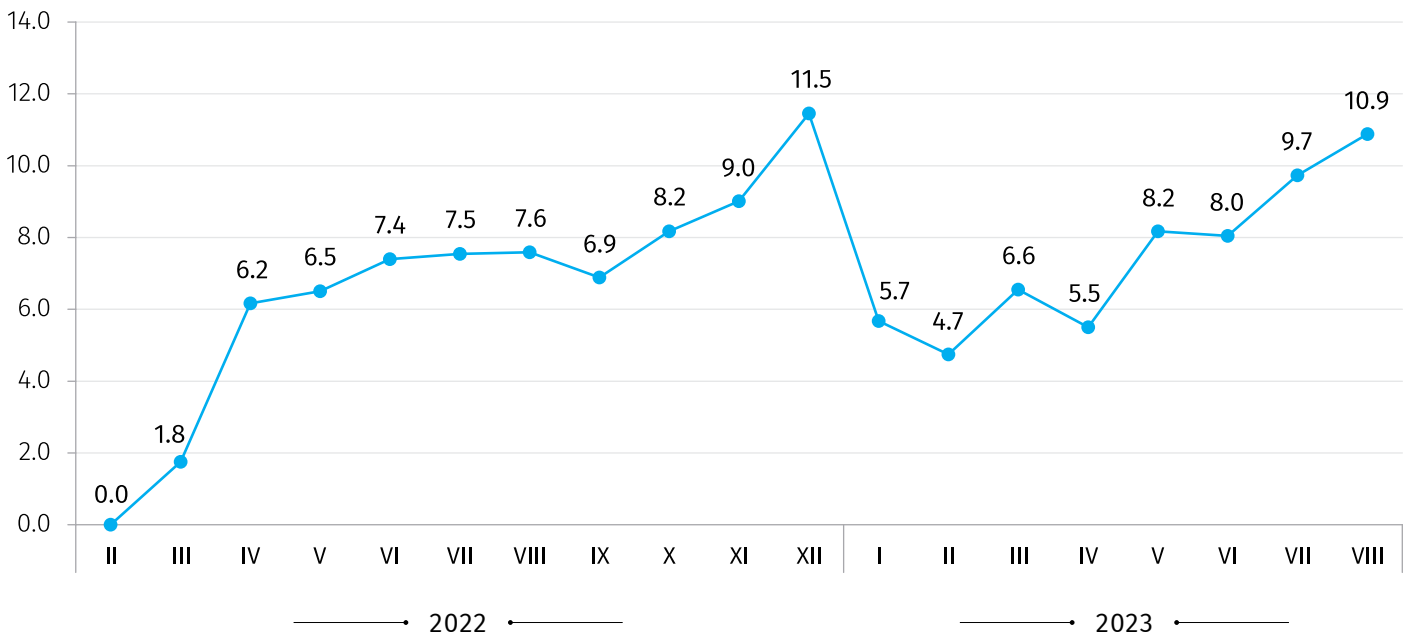

ქვემოთ მოცემულ ცხრილში წარმოდგენილია 2023 წლის აგვისტოში მშენებლობის ღირებულების ინდექსები წინა თვესთან და 2022 წლის თებერვალთან შედარებით, ასევე ინდექსების ფორმირებაში მონაწილე ხარჯების კატეგორიების შესაბამისი წვლილები.

ხარჯების კატეგორიები	2023 წლის ივლისთან	წვლილი* თვის ინდექსის პროცენტულ ცვლილებაში	2022 წლის თებერვალთან	წვლილი* 2022 წლის თებერვალთან ინდექსის პროცენტულ ცვლილებაში
<b>ჯამური CCI</b>	<b>101.0</b>	<b>1.05</b>	<b>110.9</b>	<b>10.88</b>
სამშენებლო მასალები	100.5	0.27	106.2	3.46
ხელფასები	101.6	0.60	128.1	6.45
მანქანა-დანადგარები	98.4	-0.05	120.8	1.10
ტრანსპორტირება, საწვავი, ელექტროენერჯია	101.6	0.18	97.4	-0.55
სხვა ხარჯები	100.7	0.04	107.0	0.42

\*რიცხვების დამრგვალების გამო ცალკეული ჯგუფების წვლილის ჯამი შესაძლოა არ უდრიდეს ინდექსის პროცენტული ცვლილების მთლიან მაჩვენებელს.

## საქართველოს სტატისტიკის ეროვნული სამსახური

06.10.2023

**მშენებლობის ღირებულების ინდექსის ცვლილება, %**  
(წინა თვესთან შედარებით)

**მშენებლობის ღირებულების ინდექსის ცვლილება, %**  
(2022 წლის თებერვალთან შედარებით)