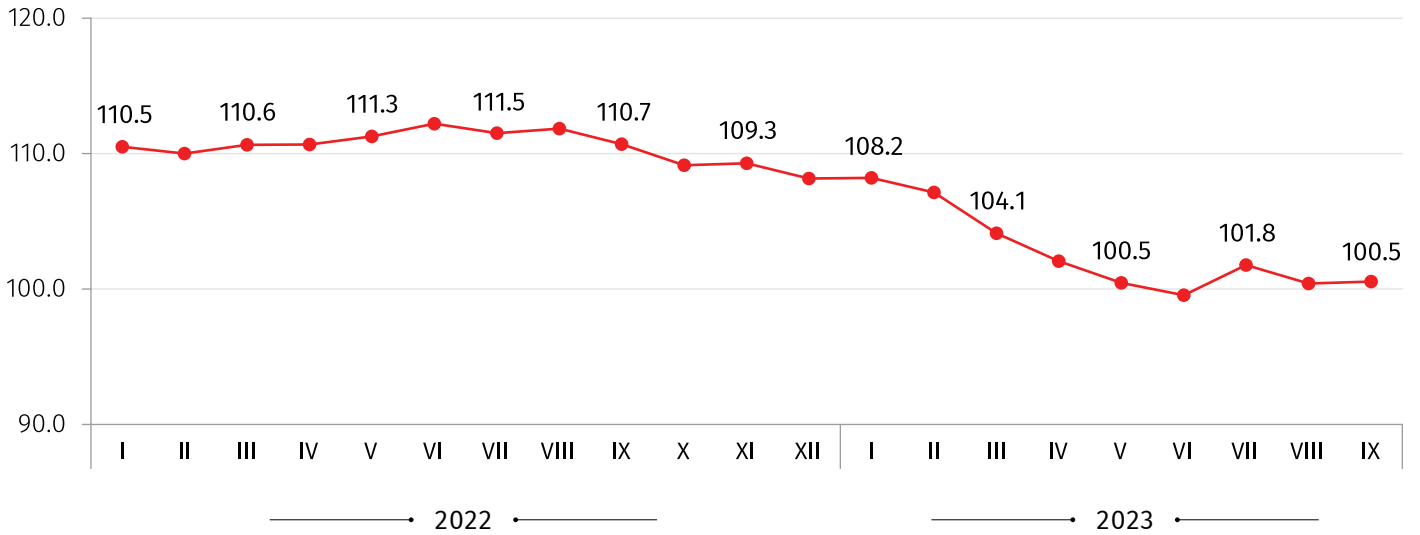

საქართველოს სტატისტიკის ეროვნული სამსახური

20.10.2023

ადგილობრივი ბაზრისთვის წარმოებული სამრეწველო პროდუქციის მწარმოებელთა ფასების ინდექსი (წინა წლის შესაბამისი თვე =100)

საკონტაქტო პირი:

გიორგი თეთრაული, ტელ: (+995 32) 236 72 10 (400). E-mail: gtetrauli@geostat.ge

მარიამ ყაველაშვილი, ტელ.: (+995 32) 236 72 10 (020). E-mail: mkavelashvili@geostat.ge