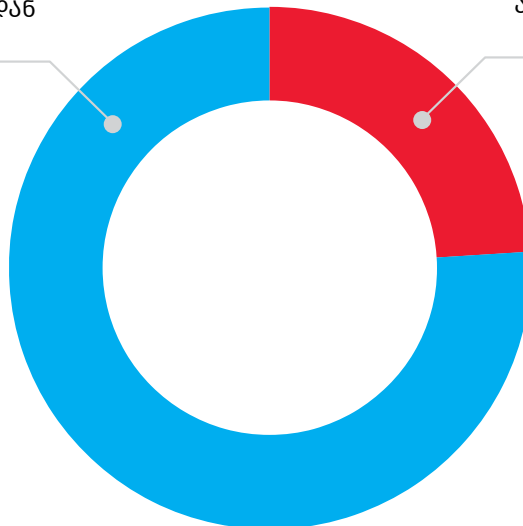

27.10.2023

საფოსტო და საკურიერო საქმიანობით დაკავებული სანარმოების გამოკვლევის შედეგები (2022 წელი)

გამოკვლევის შედეგების მიხედვით, 2022 წელს საფოსტო და საკურიერო საქმიანობით დაკავებული სანარმოების¹ შემოსავლებმა 152.6 მლნ. ლარი შეადგინა. აქედან, საერთაშორისო საფოსტო-საკურიერო მომსახურებიდან მიღებული შემოსავალი 71.2 პროცენტს შეადგენს, ხოლო 28.8 პროცენტი ადგილობრივი მომსახურებიდან მიღებული შემოსავლებია.

საფოსტო და საკურიერო საქმიანობით დაკავებული სანარმოების შემოსავლების 70.7 პროცენტი ამანათების მიწოდებიდანაა მიღებული, რომლის 76.2 პროცენტი მოდის საერთაშორისო გზავნილებზე, ხოლო 23.8 პროცენტი - ადგილობრივ გზავნილებზე.

ქვემოთ მოცემულ დიაგრამაზე წარმოდგენილია ამანათების მიწოდებიდან მიღებული შემოსავლების სტრუქტურა:

დიაგრამა №1

ამანათების მიწოდებიდან მიღებული შემოსავლების სტრუქტურა, 2022 წელს

საერთაშორისო გზავნილებიდან
მიღებული შემოსავლები

76.2%

ადგილობრივი გზავნილებიდან
მიღებული შემოსავლები

23.8%

¹ სახლში საკვების მიწოდების მომსახურების გარეშე (საქართველოს ეროვნული კლასიფიკატორი (სეკ 006-2016))