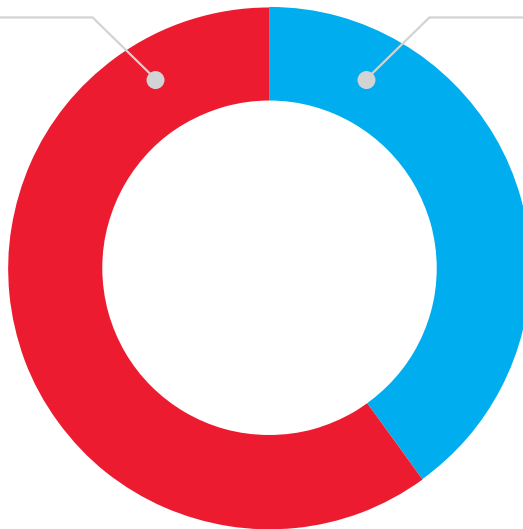

დიაგრამა №2

წერილობითი კორესპონდენციების მიწოდებიდან მიღებული შემოსავლების სტრუქტურა, 2022 წელს

საერთაშორისო გზავნილებიდან მიღებული შემოსავლება

59.6%

ადგილობრივი გზავნილებიდან მიღებული შემოსავლება

40.4%

საფოსტო და საკურიერო მომსახურებით დაკავებული საწარმოების მიერ 2022 წლის განმავლობაში გაგზავნილია 5 379.3 ათასი წერილობითი კორესპონდენცია და 7 403.1 ათასი ამანათი.