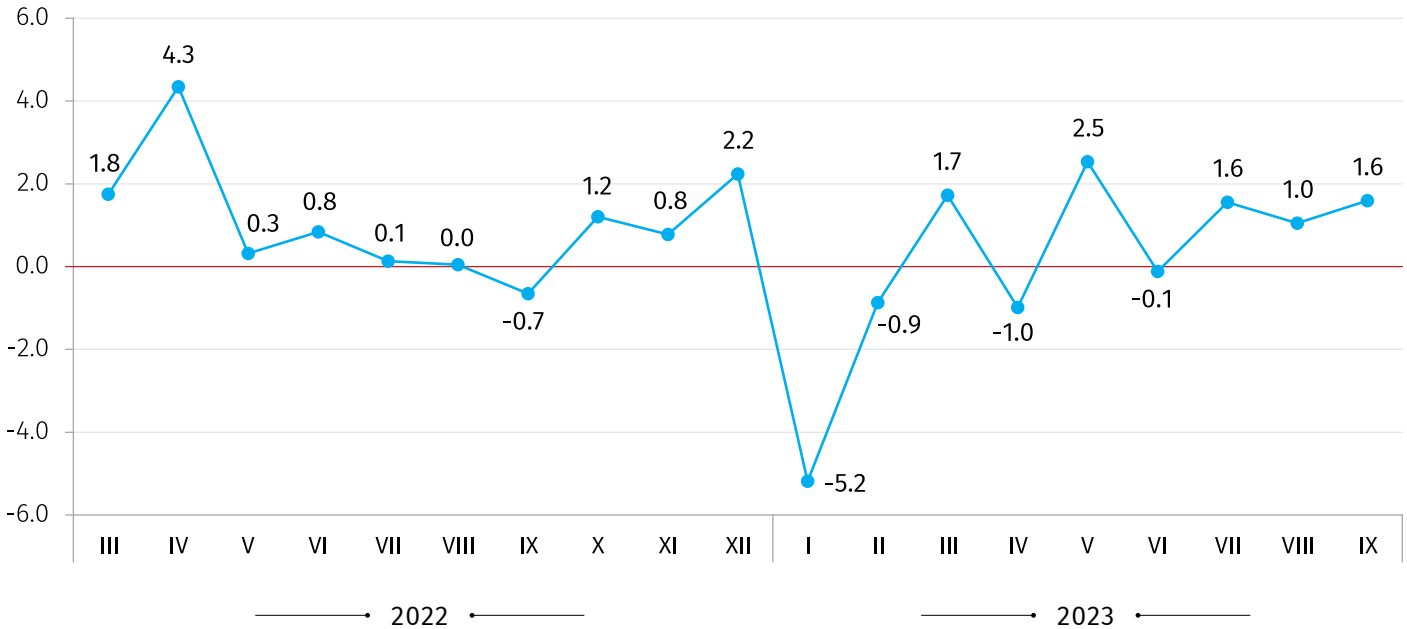

საქართველოს სტატისტიკის ეროვნული სამსახური

06.11.2023

მშენებლობის ღირებულების ინდექსის ცვლილება, %
(წინა თვესთან შედარებით)