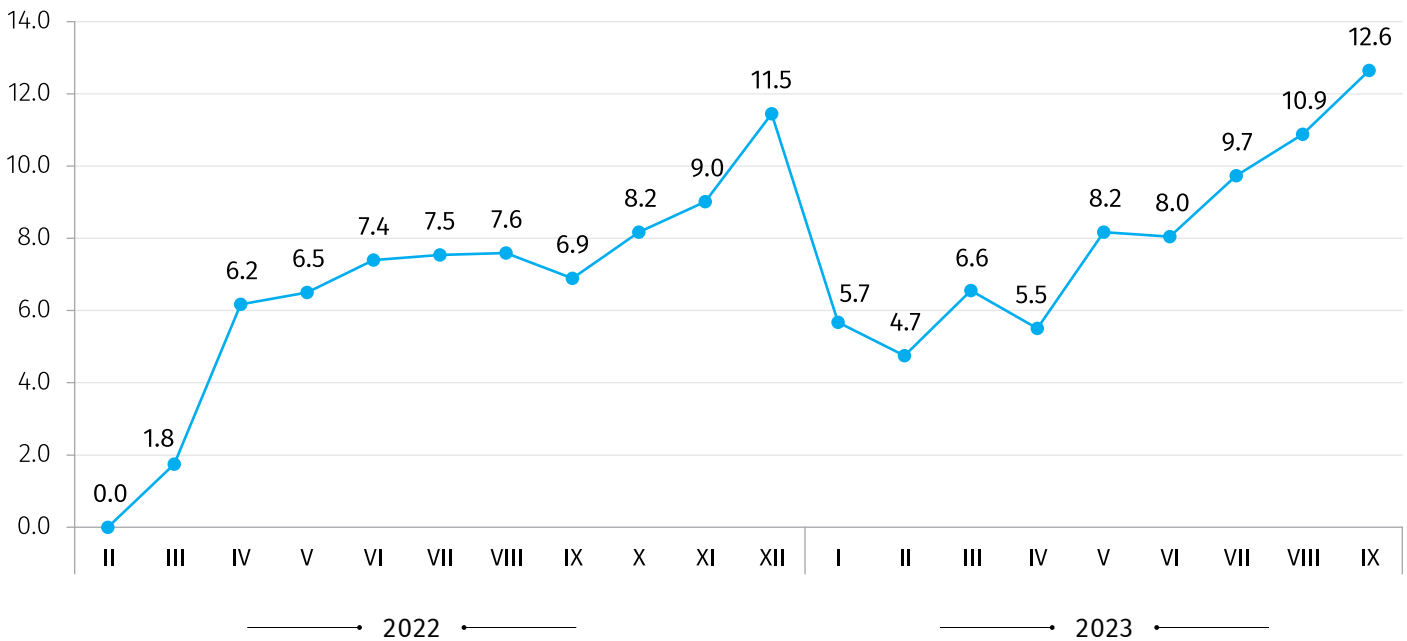

მშენებლობის ღირებულების ინდექსის ცვლილება, %
(2022 წლის თებერვალთან შედარებით)

საკონტაქტო პირი:

გიორგი თეთრაული, ტელ: (+995 32) 236 72 10 (400). E-mail: gtetrauli@geostat.ge

მარიამ ყაველაშვილი, ტელ.: (+995 32) 236 72 10 (020). E-mail: mkavelashvili@geostat.ge