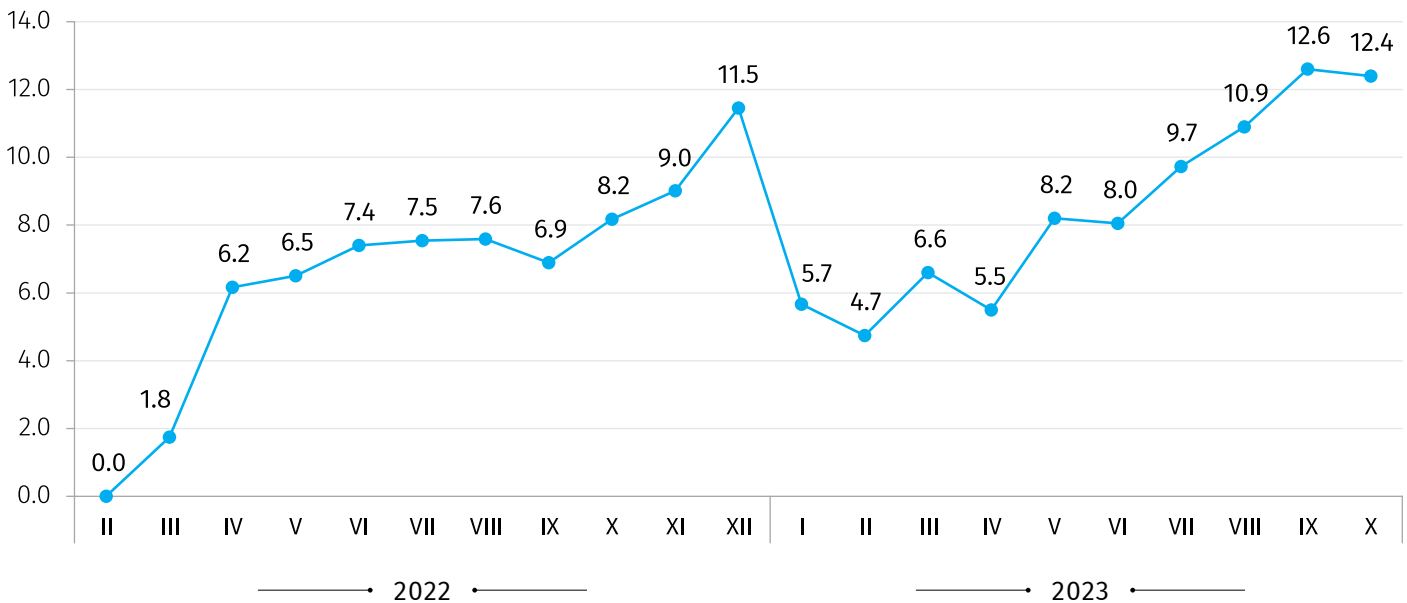

მშენებლობის ღირებულების ინდექსის ცვლილება, %
(2022 წლის თებერვალთან შედარებით)

საკონტაქტო პირი:

გიორგი თეთრაული, ტელ: (+995 32) 236 72 10 (400). E-mail: gtetrauli@geostat.ge

მარიამ ყაველაშვილი, ტელ.: (+995 32) 236 72 10 (020). E-mail: mkavelashvili@geostat.ge