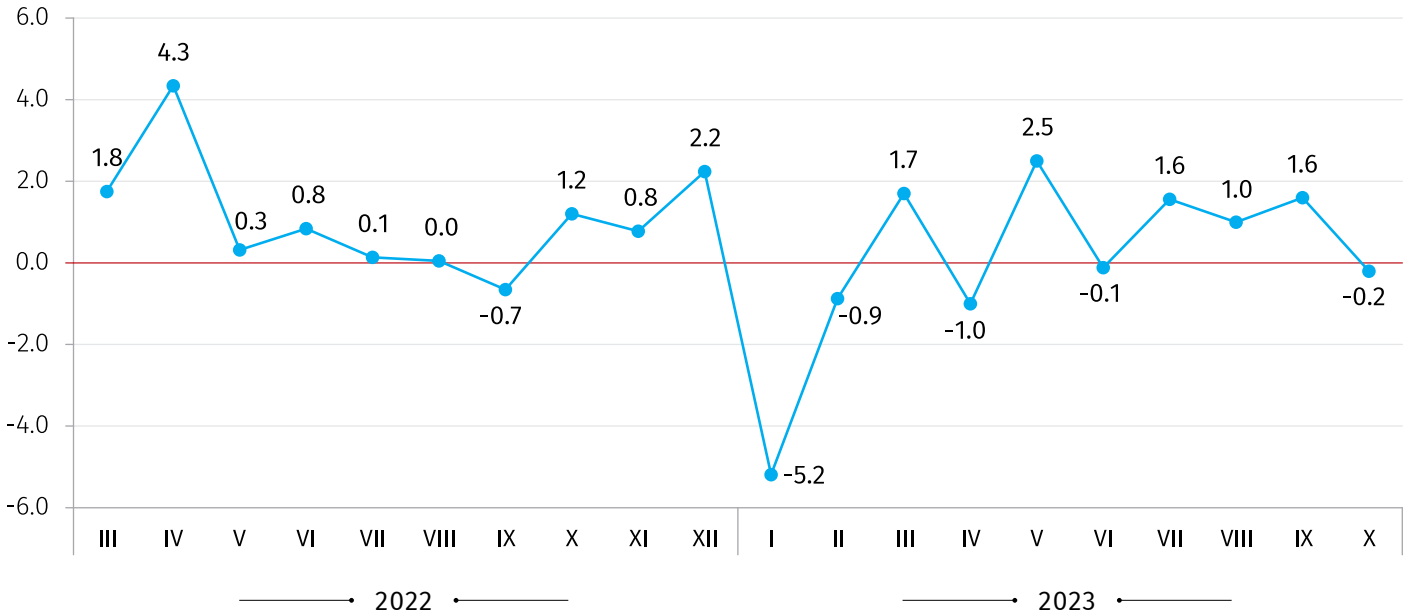

საქართველოს სტატისტიკის ეროვნული სამსახური

07.12.2023

მშენებლობის ღირებულების ინდექსის ცვლილება, %
(წინა თვესთან შედარებით)