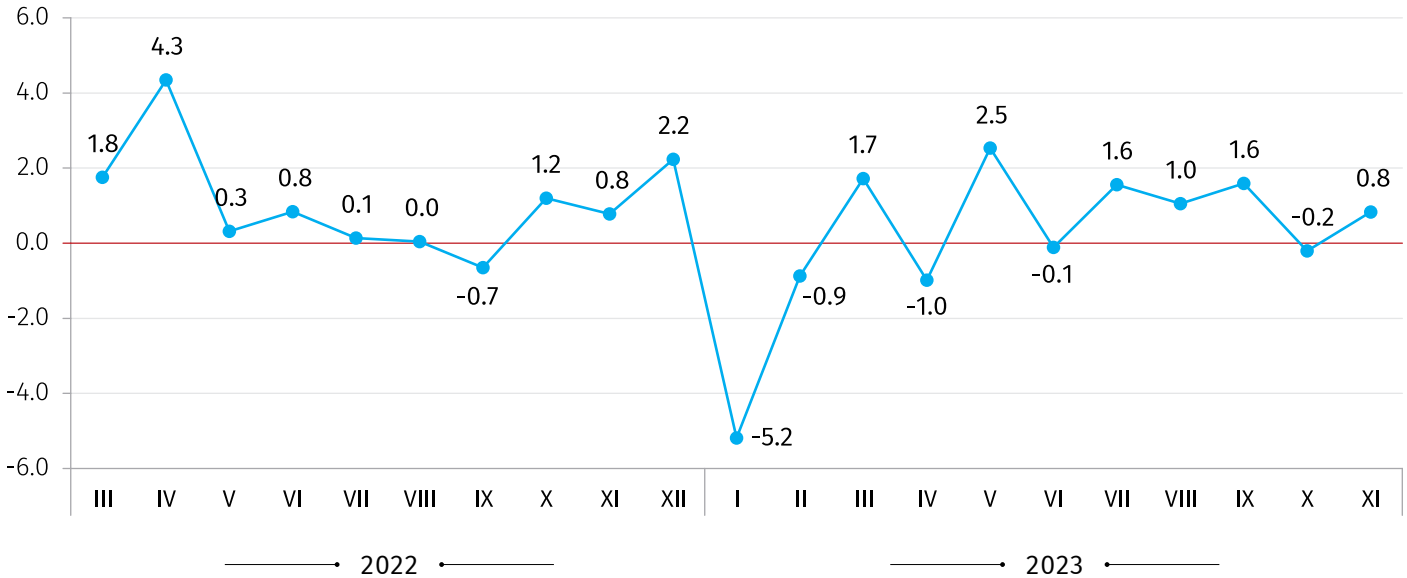

საქართველოს სტატისტიკის ეროვნული სამსახური

05.01.2024

მშენებლობის ღირებულების ინდექსის ცვლილება, %
(წინა თვესთან შედარებით)