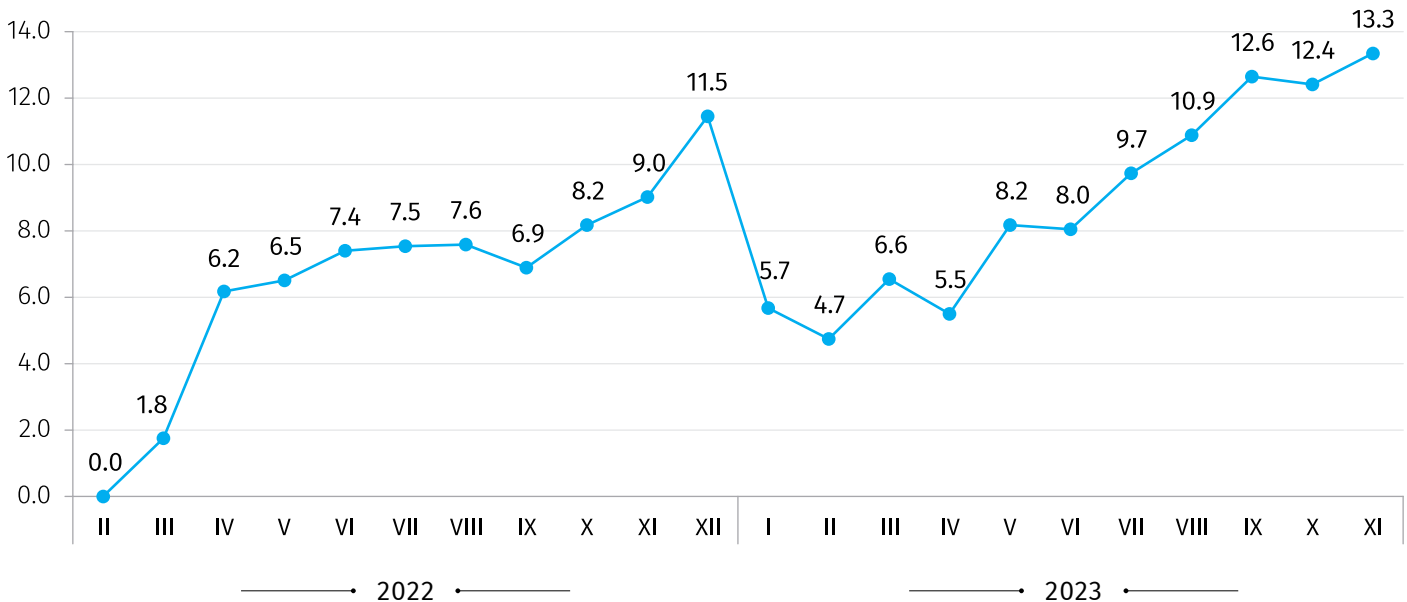

ქვემოთ მოცემულ ცხრილში წარმოდგენილია 2023 წლის ნოემბერში მშენებლობის ღირებულების ინდექსები წინა თვესთან და 2022 წლის თებერვალთან შედარებით, ასევე ინდექსების ფორმირებაში მონაწილე ხარჯების კატეგორიების შესაბამისი წვლილები.

ხარჯების კატეგორიები	2023 წლის ოქტომბერთან	წვლილი* თვის ინდექსის პროცენტულ ცვლილებაში	2022 წლის თებერვალთან	წვლილი* 2022 წლის თებერვალთან ინდექსის პროცენტულ ცვლილებაში
<b>ჯამური CCI</b>	<b>100.8</b>	<b>0.83</b>	<b>113.3</b>	<b>13.35</b>
სამშენებლო მასალები	100.3	0.15	107.6	4.35
ხელფასები	102.6	0.66	129.5	6.65
მანქანა-დანადგარები	101.3	0.04	126.5	1.31
ტრანსპორტირება, საწვავი, ელექტროენერჯია	100.2	0.00	106.7	0.55
სხვა ხარჯები	99.8	-0.01	108.1	0.48

\*რიცხვების დამრგვალების გამო ცალკეული ჯგუფების წვლილის ჯამი შესაძლოა არ უდრიდეს ინდექსის პროცენტული ცვლილების მთლიან მაჩვენებელს.

## საქართველოს სტატისტიკის ეროვნული სამსახური

05.01.2024

**მშენებლობის ღირებულების ინდექსის ცვლილება, %**  
(წინა თვესთან შედარებით)

**მშენებლობის ღირებულების ინდექსის ცვლილება, %**  
(2022 წლის თებერვალთან შედარებით)