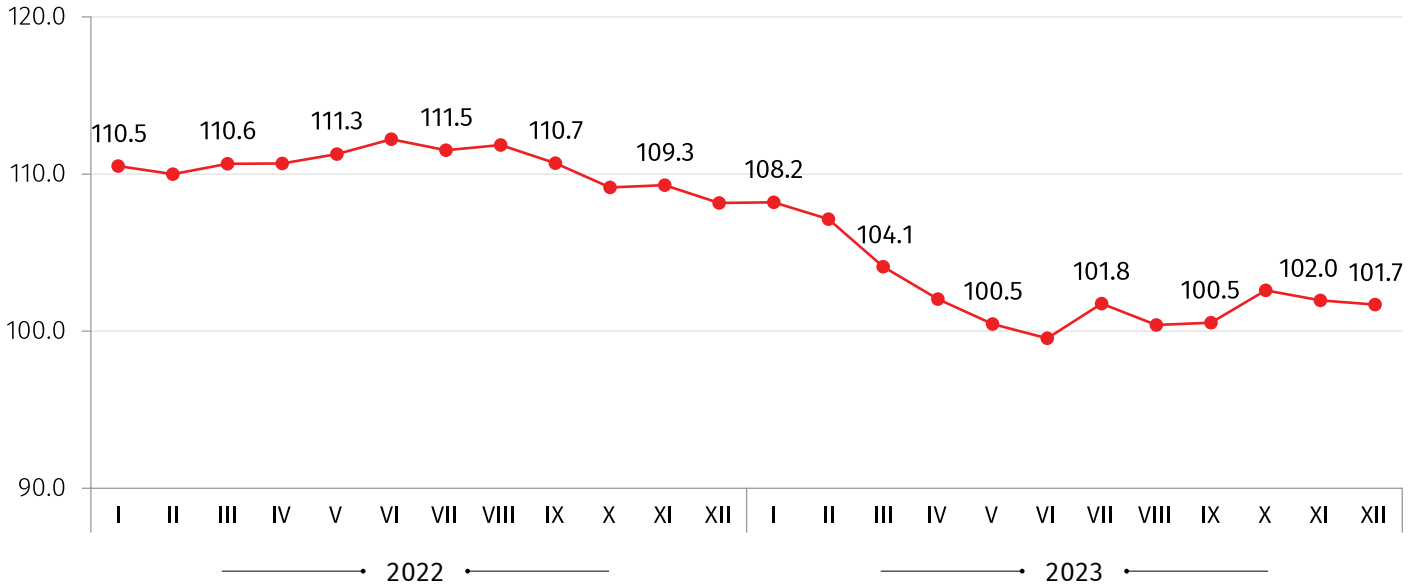

საქართველოს სტატისტიკის ეროვნული სამსახური

22.01.2024

ადგილობრივი ბაზრისთვის წარმოებული სამრეწველო პროდუქციის მწარმოებელთა ფასების ინდექსი (წინა წლის შესაბამისი თვე =100)

საკონტაქტო პირი:

გიორგი თეთრაული, ტელ: (+995 32) 236 72 10 (400). E-mail: gtetrauli@geostat.ge

მარიამ ყაველაშვილი, ტელ.: (+995 32) 236 72 10 (020). E-mail: mkavelashvili@geostat.ge