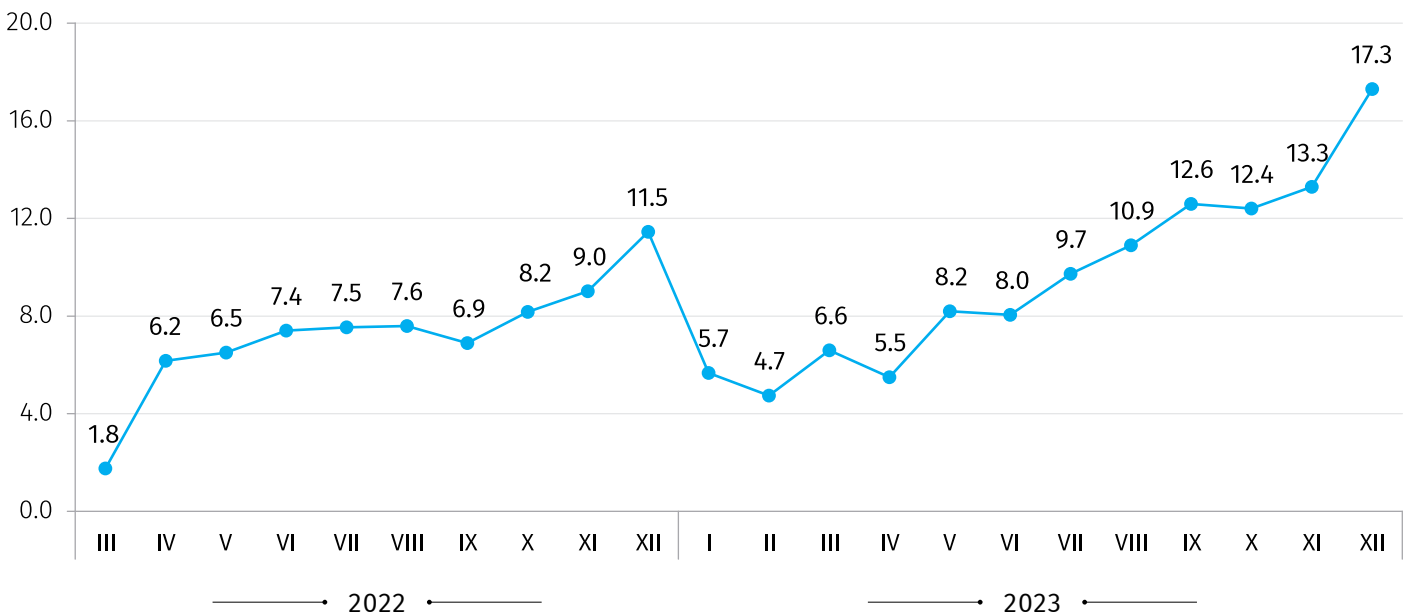

ქვემოთ მოცემულ ცხრილში წარმოდგენილია 2023 წლის დეკემბერში მშენებლობის ღირებულების ინდექსები წინა თვესთან და 2022 წლის თებერვალთან შედარებით, ასევე ინდექსების ფორმირებაში მონაწილე ხარჯების კატეგორიების შესაბამისი წვლილები.

ხარჯების კატეგორიები	2023 წლის ნოემბერთან	წვლილი* თვის ინდექსის პროცენტულ ცვლილებაში	2022 წლის თებერვალთან	წვლილი* 2022 წლის თებერვალთან ინდექსის პროცენტულ ცვლილებაში
ჯამური CCI	103.5	3.52	117.3	17.34
სამშენებლო მასალები	99.9	-0.06	107.5	4.29
ხელფასები	117.4	3.57	152.0	10.70
მანქანა-დანადგარები	100.0	0.00	126.5	1.31
ტრანსპორტირება, საწვავი, ელექტროენერჯია	100.1	0.00	106.8	0.55
სხვა ხარჯები	100.1	0.01	108.1	0.49

\*რიცხვების დამრგვალების გამო ცალკეული ჯგუფების წვლილის ჯამი შესაძლოა არ უდრიდეს ინდექსის პროცენტული ცვლილების მთლიან მაჩვენებელს.

## საქართველოს სტატისტიკის ეროვნული სამსახური

06.02.2024

**მშენებლობის ღირებულების ინდექსის ცვლილება, %**  
(წინა თვესთან შედარებით)

**მშენებლობის ღირებულების ინდექსის ცვლილება, %**  
(2022 წლის თებერვალთან შედარებით)