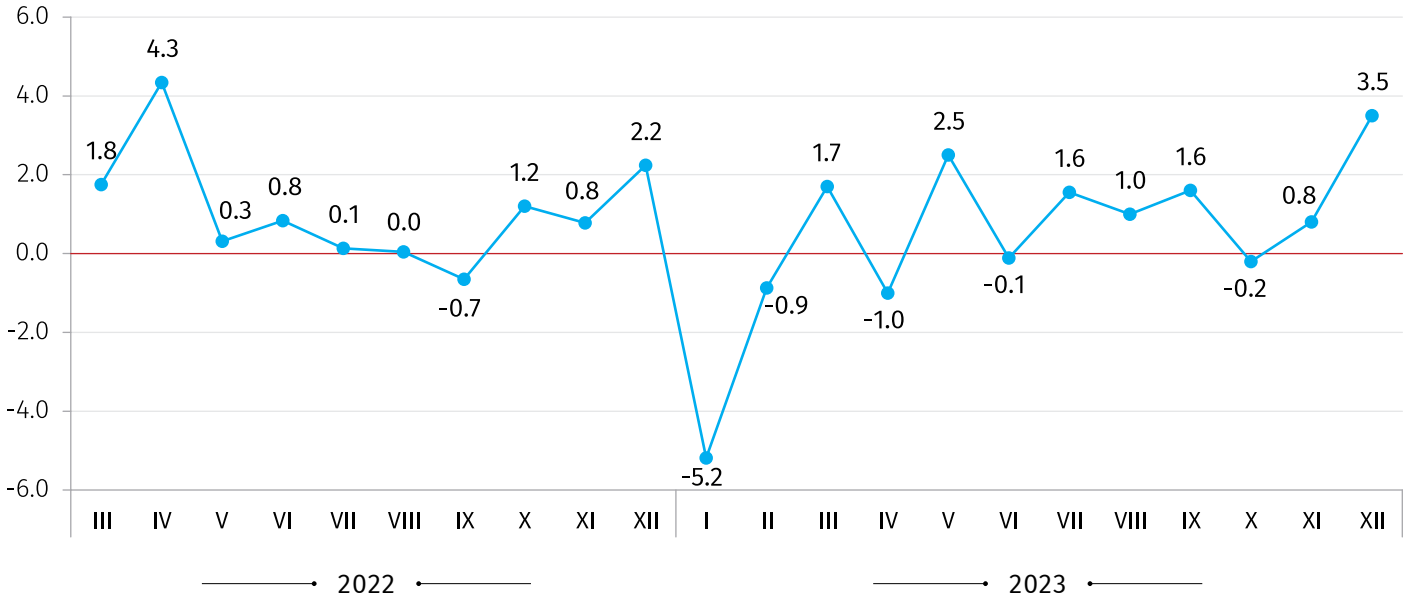

საქართველოს სტატისტიკის ეროვნული სამსახური

06.02.2024

მშენებლობის ღირებულების ინდექსის ცვლილება, %
(წინა თვესთან შედარებით)