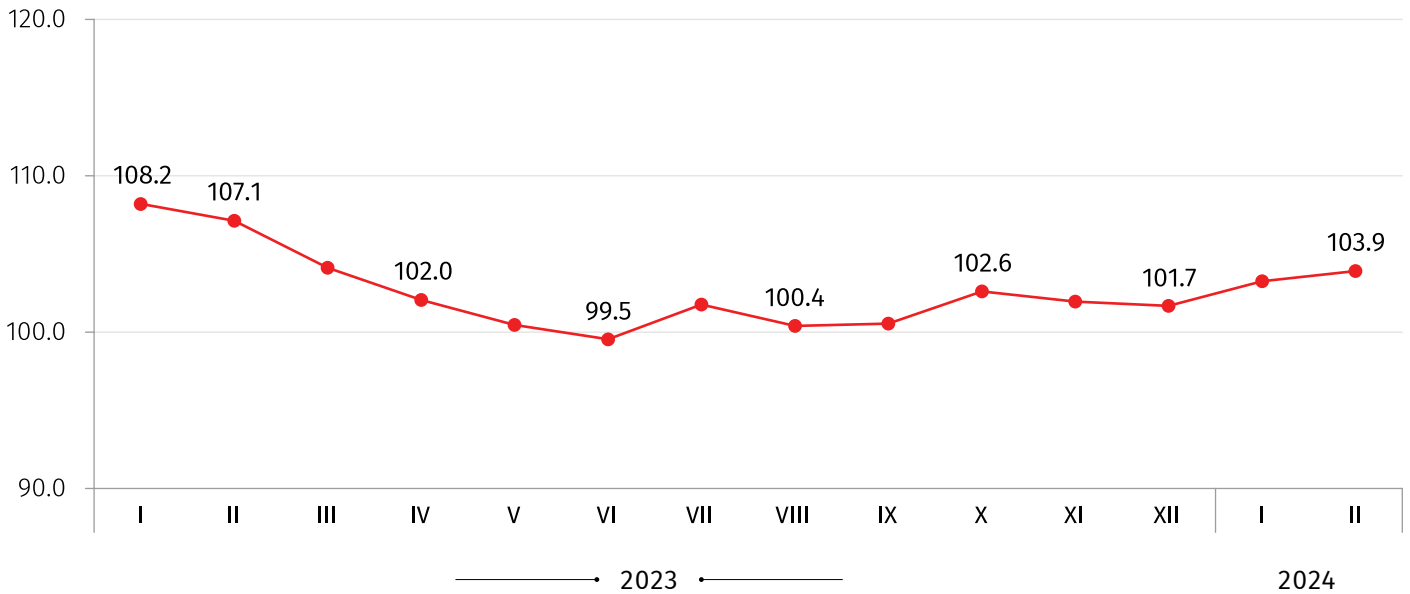

საქართველოს სტატისტიკის ეროვნული სამსახური

20.03.2024

ადგილობრივი ბაზრისთვის წარმოებული სამრეწველო პროდუქციის მწარმოებელთა ფასების ინდექსი (წინა წლის შესაბამისი თვე =100)

საკონტაქტო პირი:

გიორგი თეთრაული, ტელ: (+995 32) 236 72 10 (400). E-mail: gtetrauli@geostat.ge

მარიამ ყაველაშვილი, ტელ.: (+995 32) 236 72 10 (020). E-mail: mkavelashvili@geostat.ge