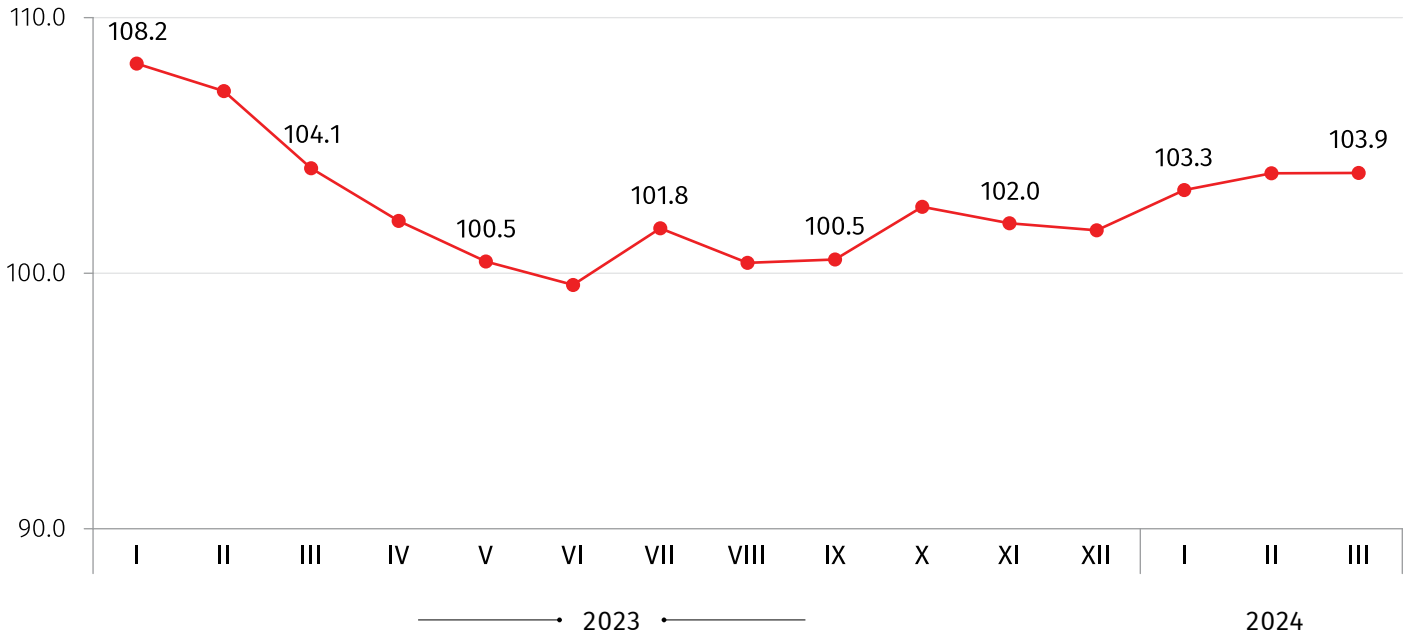

საქართველოს სტატისტიკის ეროვნული სამსახური

19.04.2024

ადგილობრივი ბაზრისთვის წარმოებული სამრეწველო პროდუქციის მწარმოებელთა ფასების ინდექსი (წინა წლის შესაბამისი თვე =100)

საკონტაქტო პირი:

გიორგი თეთრაული, ტელ: (+995 32) 236 72 10 (400). E-mail: gtetrauli@geostat.ge

მარიამ ყაველაშვილი, ტელ.: (+995 32) 236 72 10 (020). E-mail: mkavelashvili@geostat.ge