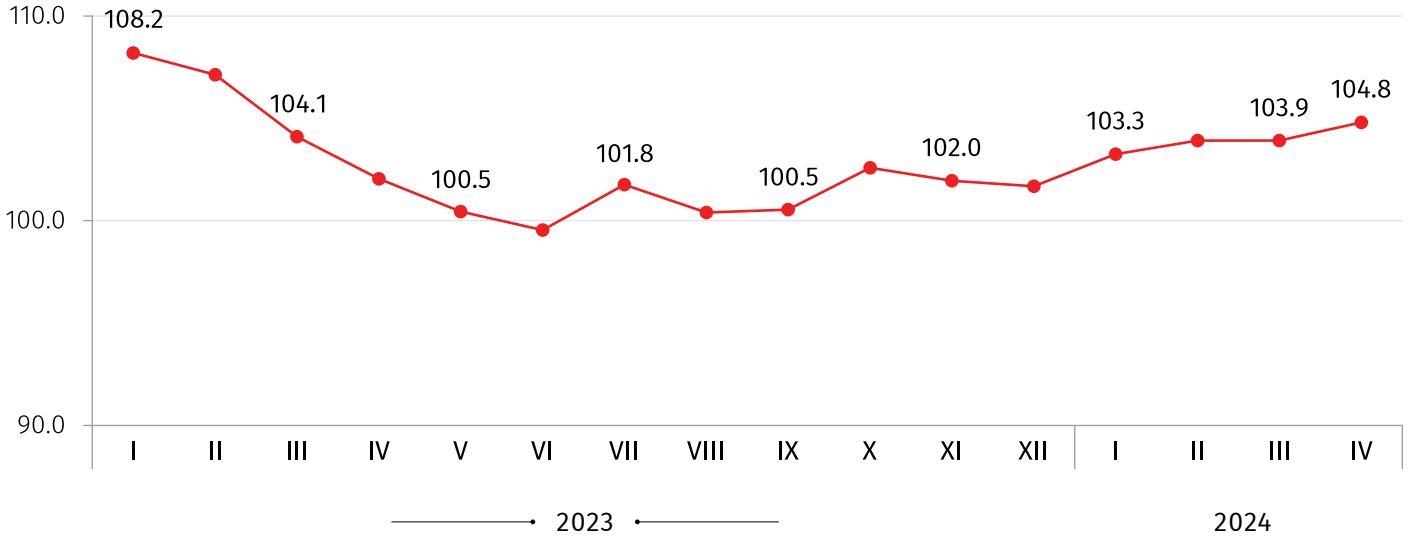

საქართველოს სტატისტიკის ეროვნული სამსახური

20.05.2024

ადგილობრივი ბაზრისთვის წარმოებული სამრეწველო პროდუქციის მწარმოებელთა ფასების ინდექსი (წინა წლის შესაბამისი თვე =100)

საკონტაქტო პირი:

გიორგი თეთრაული, ტელ: (+995 32) 236 72 10 (400). E-mail: gtetrauli@geostat.ge

მარიამ ყაველაშვილი, ტელ.: (+995 32) 236 72 10 (020). E-mail: mkavelashvili@geostat.ge