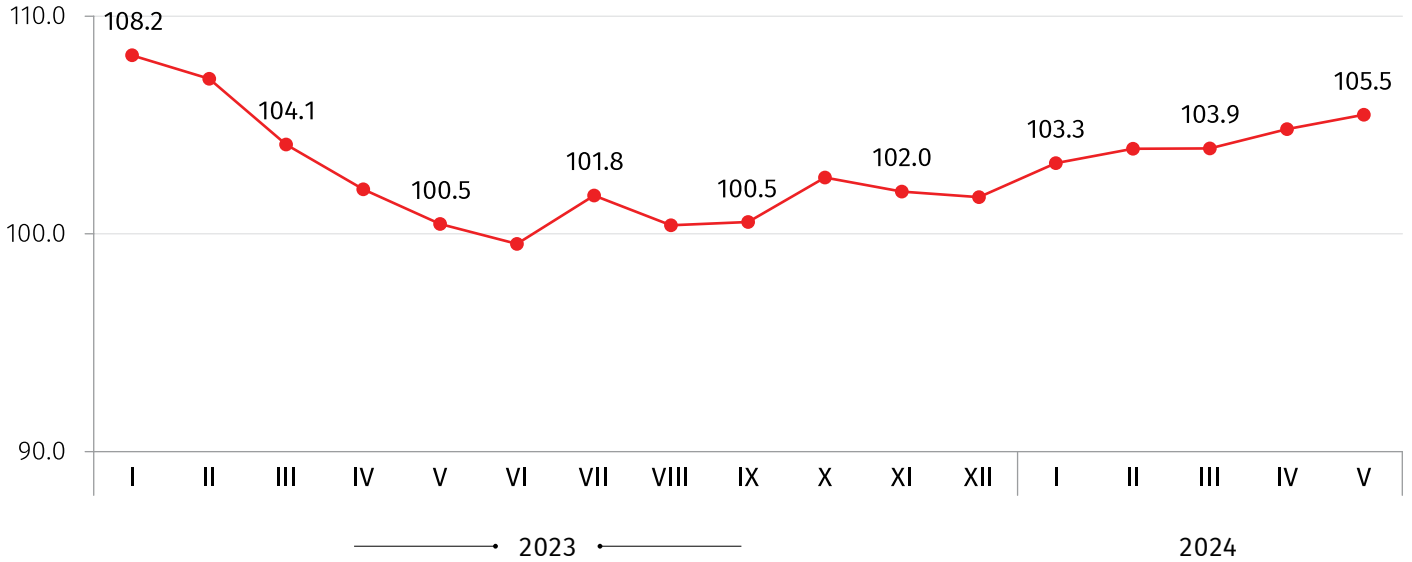

საქართველოს სტატისტიკის ეროვნული სამსახური

20.06.2024

ადგილობრივი ბაზრისთვის წარმოებული სამრეწველო პროდუქციის მწარმოებელთა ფასების ინდექსი (წინა წლის შესაბამისი თვე =100)

საკონტაქტო პირი:

გიორგი თეთრაული, ტელ: (+995 32) 236 72 10 (400). E-mail: gtetrauli@geostat.ge

მარიამ ყაველაშვილი, ტელ.: (+995 32) 236 72 10 (020). E-mail: mkavelashvili@geostat.ge