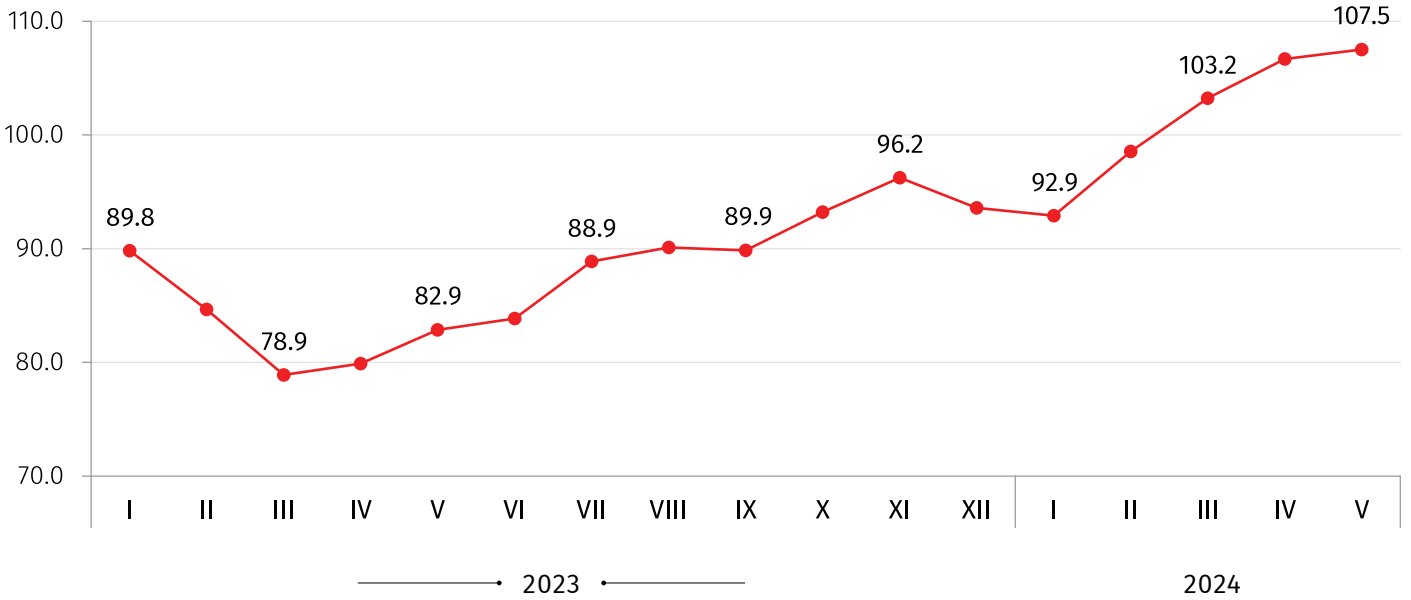

საქართველოს სტატისტიკის ეროვნული სამსახური

20.06.2024

ქვეყნის ფასების ინდექსი (წინა წლის შესაბამისი თვე = 100)

საკონტაქტო პირი:

გიორგი თეთრაული. ტელ: (+995 32) 236 72 10 (400). E-mail: gtetrauli@geostat.ge

მარიამ ყაველაშვილი, ტელ.: (+995 32) 236 72 10 (020). E-mail: mkavelashvili@geostat.ge