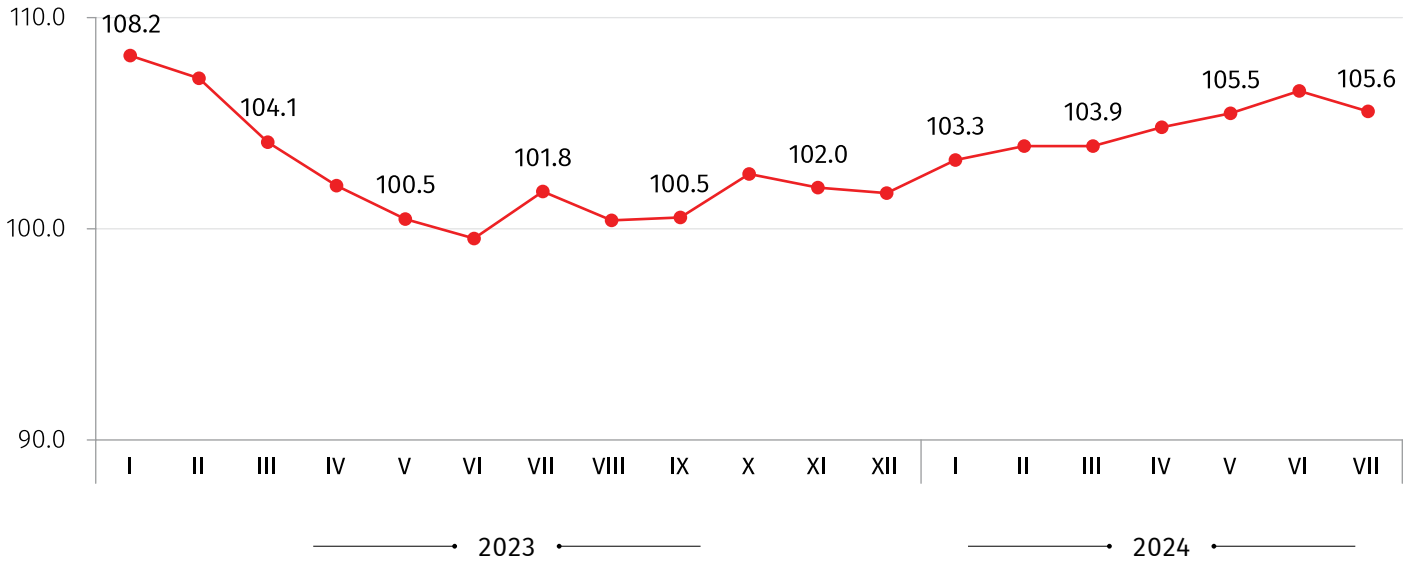

საქართველოს სტატისტიკის ეროვნული სამსახური

20.08.2024

ადგილობრივი ბაზრისთვის წარმოებული სამრეწველო პროდუქციის მწარმოებელთა ფასების ინდექსი (წინა წლის შესაბამისი თვე =100)

საკონტაქტო პირი:

გიორგი თეთრაული, ტელ: (+995 32) 236 72 10 (400). E-mail: gtetrauli@geostat.ge

მარიამ ყაველაშვილი, ტელ.: (+995 32) 236 72 10 (020). E-mail: mkavelashvili@geostat.ge