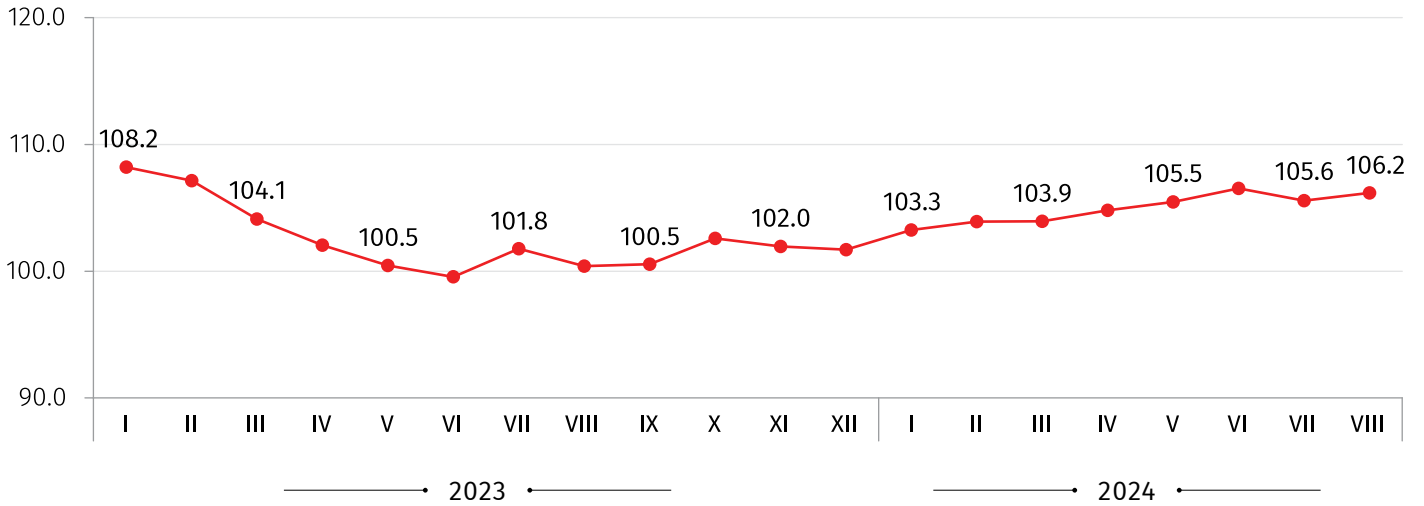

საქართველოს სტატისტიკის ეროვნული სამსახური

20.09.2024

ადგილობრივი ბაზრისთვის წარმოებული სამრეწველო პროდუქციის მწარმოებელთა ფასების ინდექსი (წინა წლის შესაბამისი თვე =100)

საკონტაქტო პირი:

გიორგი თეთრაული, ტელ: (+995 32) 236 72 10 (400). E-mail: gtetrauli@geostat.ge

მარიამ ყაველაშვილი, ტელ.: (+995 32) 236 72 10 (020). E-mail: mkavelashvili@geostat.ge