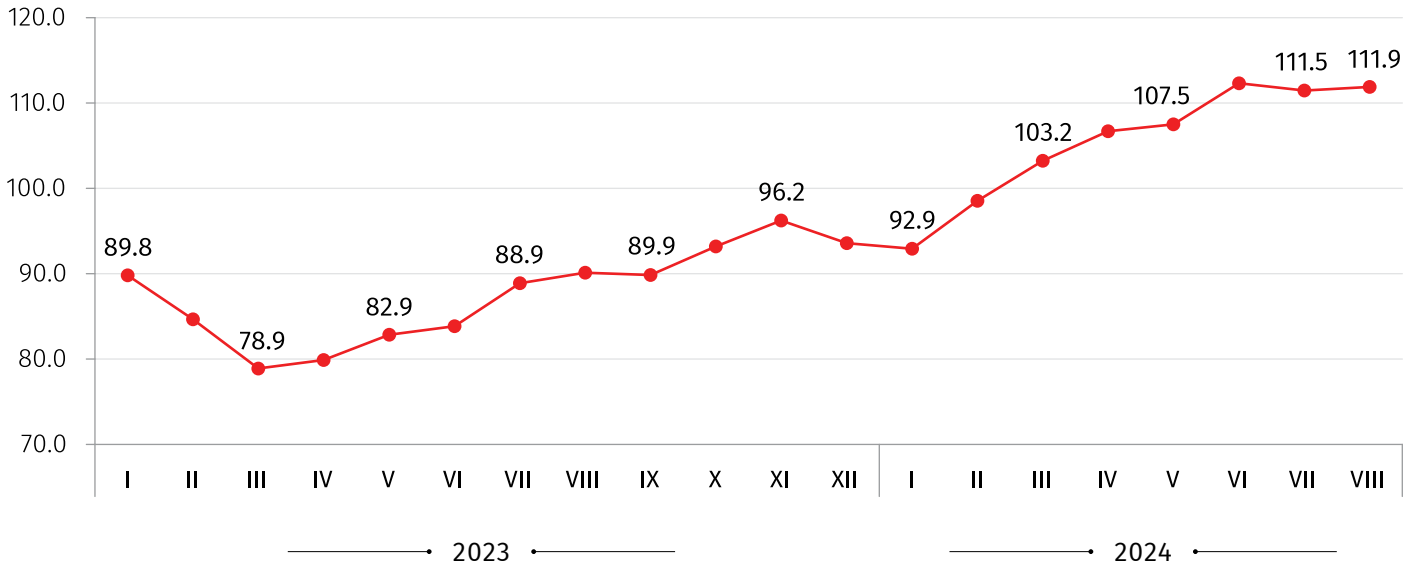

საქართველოს სტატისტიკის ეროვნული სამსახური

20.09.2024

ქვეყნის ფასების ინდექსი (წინა წლის შესაბამისი თვე = 100)

საკონტაქტო პირი:

გიორგი თეთრაული. ტელ: (+995 32) 236 72 10 (400). E-mail: gtetrauli@geostat.ge

მარიამ ყაველაშვილი, ტელ.: (+995 32) 236 72 10 (020). E-mail: mkavelashvili@geostat.ge