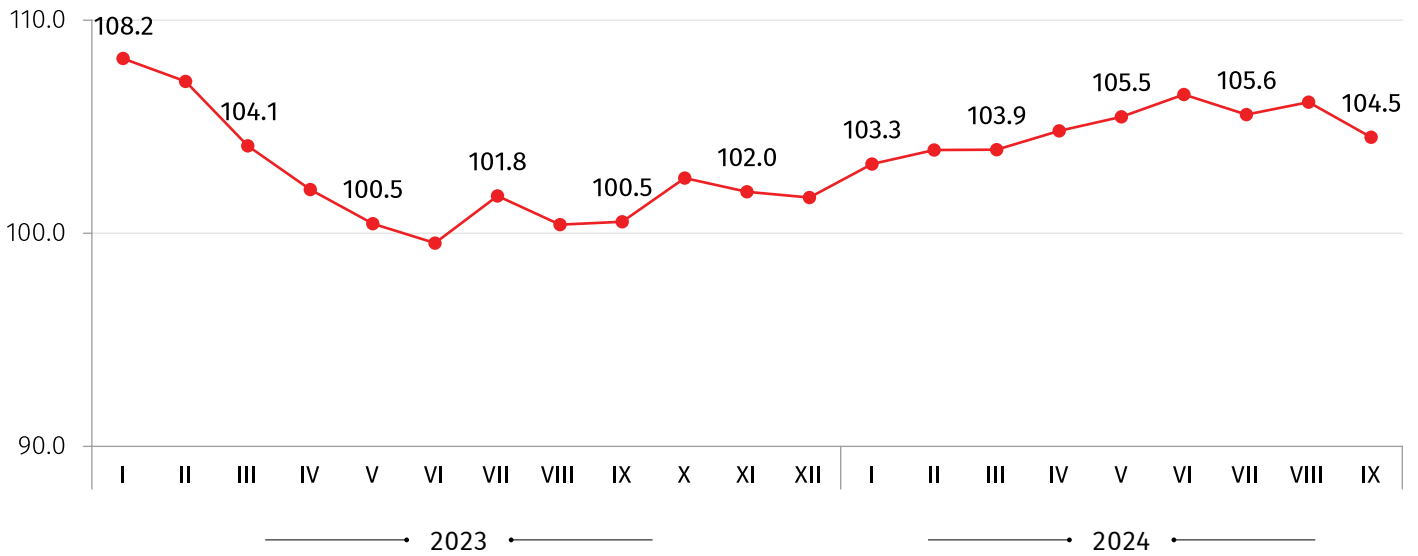

საქართველოს სტატისტიკის ეროვნული სამსახური

21.10.2024

ადგილობრივი ბაზრისთვის წარმოებული სამრეწველო პროდუქციის მწარმოებელთა ფასების ინდექსი (წინა წლის შესაბამისი თვე =100)

საკონტაქტო პირი:

გიორგი თეთრაული, ტელ: (+995 32) 236 72 10 (400). E-mail: gtetrauli@geostat.ge

მარიამ ყაველაშვილი, ტელ.: (+995 32) 236 72 10 (020). E-mail: mkavelashvili@geostat.ge