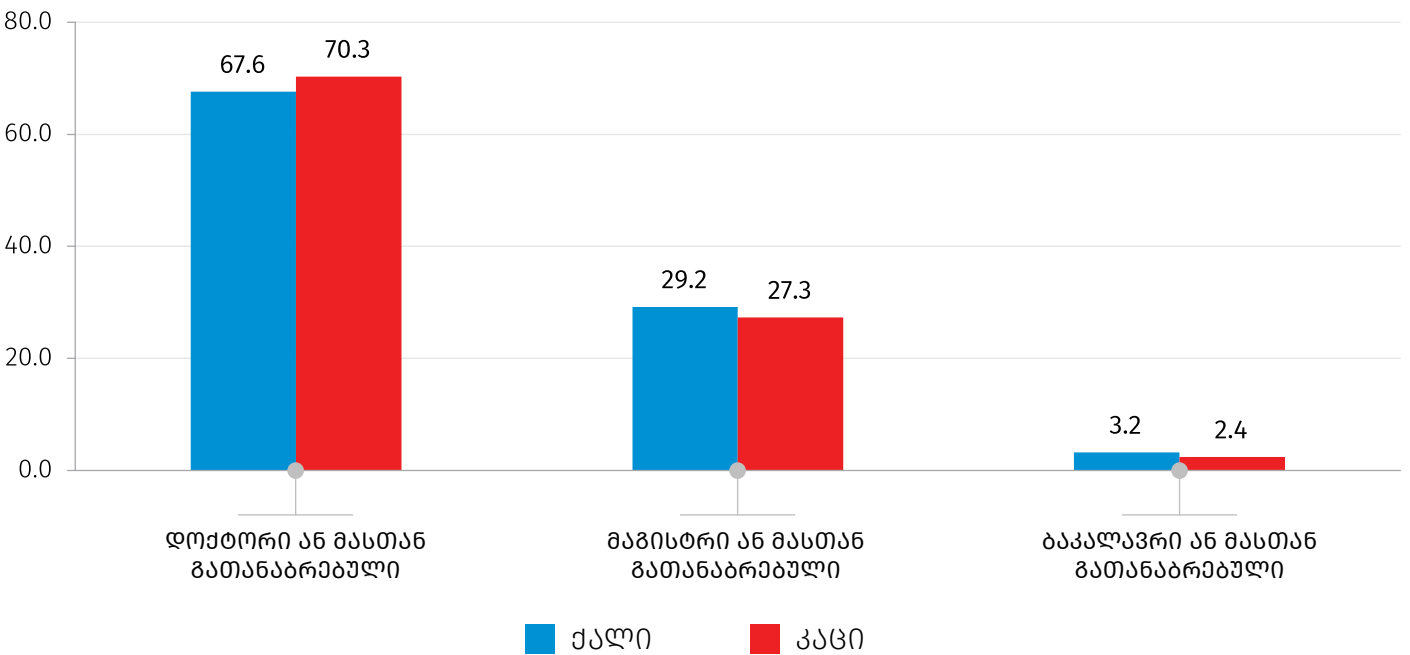

საქართველოს სტატისტიკის ეროვნული სამსახური

01.11.2024

უმაღლეს საგანმანათლებლო და სამეცნიერო-კვლევით დაწესებულებებში კვლევებისა და დამუშავებების გამოკვლევა (2023 წელი)

2023 წელს, საქართველოში მეცნიერულ კვლევებს ახორციელებდა 63 დაწესებულება, რომელთა მიერ წლის განმავლობაში შესრულებული სამუშაოების ჯამურმა მოცულობამ 202.9 მილიონი ლარი შეადგინა, რაც 18.7 პროცენტით აღემატება წინა წლის ანალოგიურ მაჩვენებელს.

კვლევებსა და დამუშავებებზე დასაქმებულთა რიცხოვნობა 0.8 პროცენტით გაიზარდა და 15 215 შეადგინა, რომელთაგან 13 114 ერთეულს წარმოადგენდნენ მკვლევარები. მკვლევარების 54.4 პროცენტი ქალია, ხოლო 45.6 პროცენტი - კაცი.

მკვლევართა 68.8 პროცენტი არის დოქტორი ან მასთან გათანაბრებული, 28.4 პროცენტი - მაგისტრი ან მასთან გათანაბრებული, 2.8 პროცენტი ბაკალავრი ან მასთან გათანაბრებული.

ქვემოთ მოცემულ დიაგრამაზე წარმოდგენილია მკვლევარების განაწილება განათლების დონისა და სქესის მიხედვით.

დიაგრამა №1

მკვლევარების განაწილება განათლების დონის და სქესის მიხედვით 2023 წელს (%)