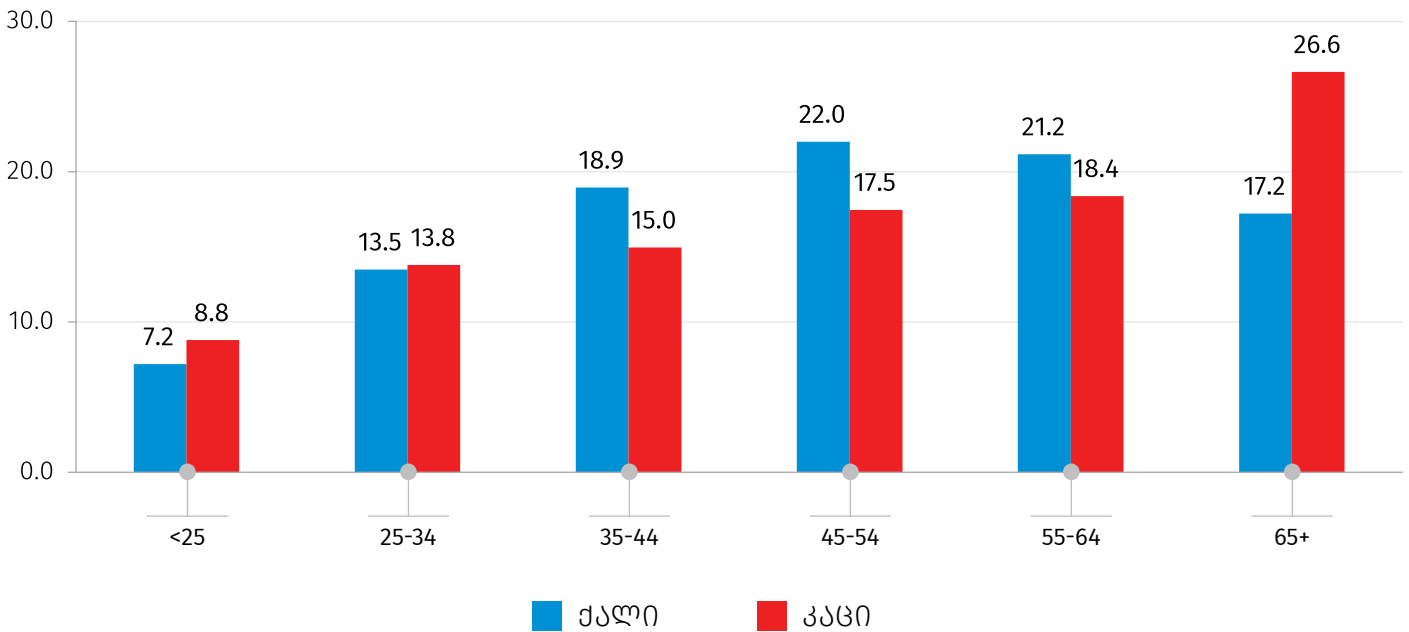

დიაგრამა №1

მკვლევარების განაწილება განათლების დონის და სქესის მიხედვით 2023 წელს (%)

საქართველოს სტატისტიკის ეროვნული სამსახური

01.11.2024

რაც შეეხება მკვლევარების განაწილებას ასაკის მიხედვით, ქალების შემთხვევაში ყველაზე მაღალი მაჩვენებელი მოდის 45-54 წლის ასაკობრივ ჯგუფზე (22.0 %), ხოლო კაცების შემთხვევაში - 65 წლის და უფროსი ასაკის ასაკობრივ ჯგუფზე (26.6 %).

ქვემოთ მოცემულ დიაგრამაზე წარმოდგენილია მკვლევარების განაწილება ასაკისა და სქესის მიხედვით.

დიაგრამა №2

მკვლევარების განაწილება ასაკის და სქესის მიხედვით 2023 წელს (%)

მკვლევარების ყველაზე დიდი ნაწილი სოციალური მეცნიერებების მიმართულებით მუშაობენ, რომელთა საერთო რიცხოვნობა 3 215 კაცს შეადგენს (24.5 %). ხოლო ყველაზე მცირე ნაწილი სოფლის მეურნეობისა და ვეტერინარიის მიმართულებაზე მოდის, სადაც 470 პირია დასაქმებული (3.6%).