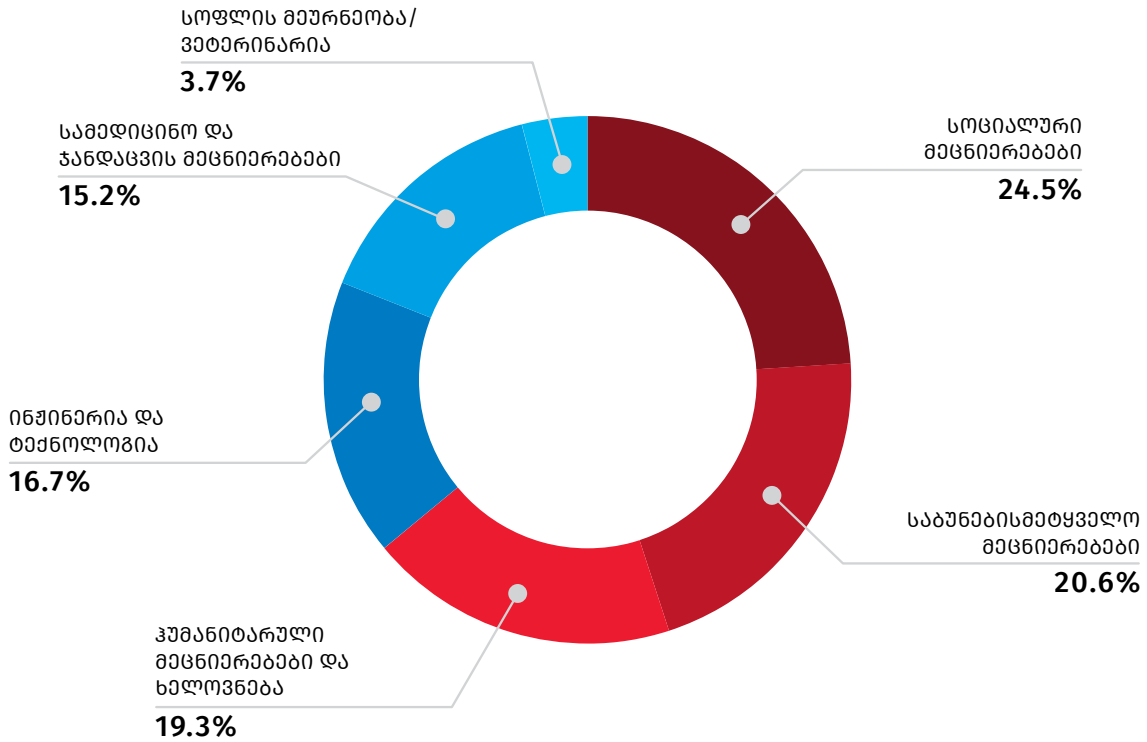

დიაგრამა №1

მკვლევარების განაწილება განათლების დონის და სქესის მიხედვით 2023 წელს (%)

საქართველოს სტატისტიკის ეროვნული სამსახური

01.11.2024

რაც შეეხება მკვლევარების განაწილებას ასაკის მიხედვით, ქალების შემთხვევაში ყველაზე მაღალი მაჩვენებელი მოდის 45-54 წლის ასაკობრივ ჯგუფზე (22.0 %), ხოლო კაცების შემთხვევაში - 65 წლის და უფროსი ასაკის ასაკობრივ ჯგუფზე (26.6 %).

ქვემოთ მოცემულ დიაგრამაზე წარმოდგენილია მკვლევარების განაწილება ასაკისა და სქესის მიხედვით.

დიაგრამა №2

მკვლევარების განაწილება ასაკის და სქესის მიხედვით 2023 წელს (%)

მკვლევარების ყველაზე დიდი ნაწილი სოციალური მეცნიერებების მიმართულებით მუშაობენ, რომელთა საერთო რიცხოვნობა 3 215 კაცს შეადგენს (24.5 %). ხოლო ყველაზე მცირე ნაწილი სოფლის მეურნეობისა და ვეტერინარიის მიმართულებაზე მოდის, სადაც 470 პირია დასაქმებული (3.6%).

ქვემოთ მოცემულ დიაგრამაზე წარმოდგენილია მკვლევარების განაწილება სამეცნიერო სფეროების მიხედვით.

მკვლევარების განაწილება სამეცნიერო სფეროების მიხედვით 2023 წელს

მონაცემთა წყარო: საქართველოს განათლების, მეცნიერებისა და ახალგაზრდობის სამინისტრო.