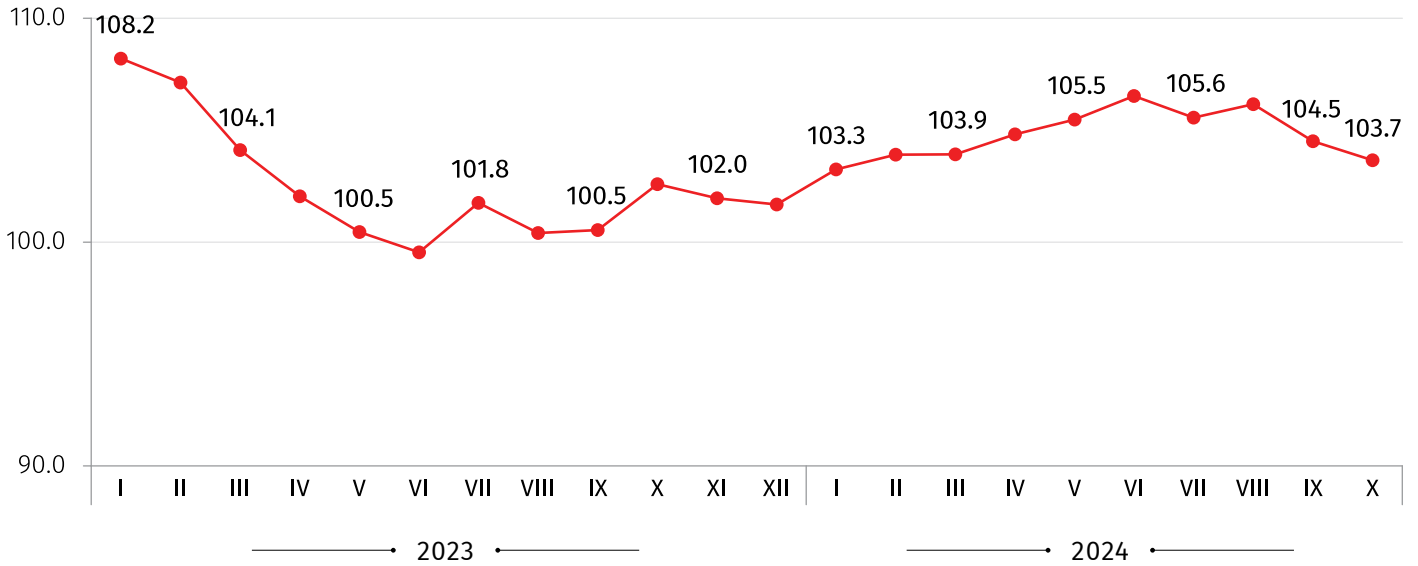

საქართველოს სტატისტიკის ეროვნული სამსახური

20.11.2024

ადგილობრივი ბაზრისთვის წარმოებული სამრეწველო პროდუქციის მწარმოებელთა ფასების ინდექსი (წინა წლის შესაბამისი თვე =100)

საკონტაქტო პირი:

გიორგი თეთრაული, ტელ: (+995 32) 236 72 10 (400). E-mail: gtetrauli@geostat.ge

მარიამ ყაველაშვილი, ტელ.: (+995 32) 236 72 10 (020). E-mail: mkavelashvili@geostat.ge