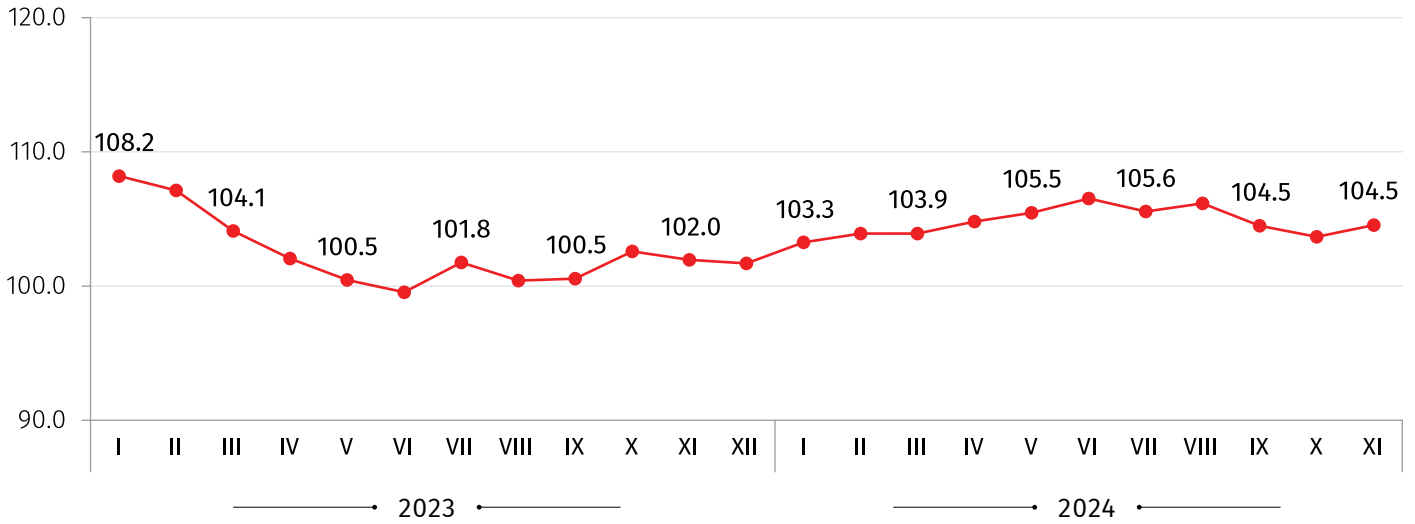

საქართველოს სტატისტიკის ეროვნული სამსახური

20.12.2024

ადგილობრივი ბაზრისთვის წარმოებული სამრეწველო პროდუქციის მწარმოებელთა ფასების ინდექსი (წინა წლის შესაბამისი თვე =100)

საკონტაქტო პირი:

გიორგი თეთრაული, ტელ: (+995 32) 236 72 10 (400). E-mail: gtetrauli@geostat.ge

მარიამ ყაველაშვილი, ტელ.: (+995 32) 236 72 10 (020). E-mail: mkavelashvili@geostat.ge